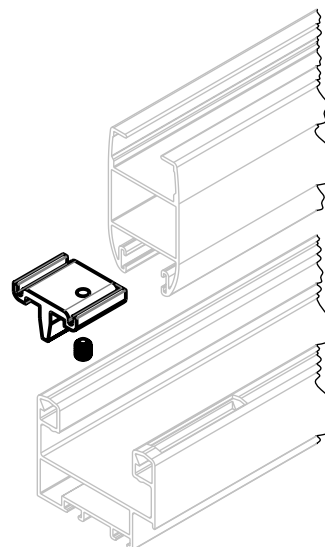

TRAVA FOLHA FIXA TFF-0001 RNR 3.3 S/A C/1PC

CARACTERÍSTICAS

CODIFICAÇÃO		
COR	CÓDIGO	CATÁLOGO
S/A	9302499	TRATFF0001S/A1PC

OBSERVAÇÕES

COMPOSIÇÃO/CARACTERÍSTICAS:

- TRAVA FOLHA: ALUMÍNIO;
- PARAFUSO: AÇO INOX.

USINAGEM

ESCALA 1 : 1

APLICAÇÃO

ESCALA 1 : 2

DIMENSÕES

ESCALA 1 : 1

SEM ESCALA

PORTA E JANELA
DE CORRER
RENOIR 3.3