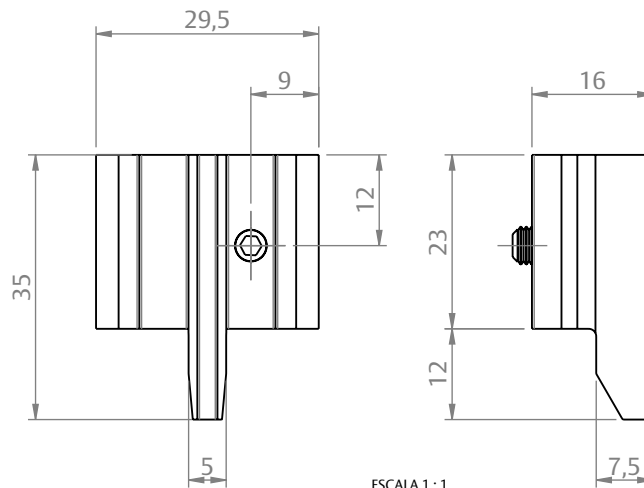

TRAVA FOLHA FIXA TFF-0001 RNR 3.3 S/A C/1PC

CARACTERÍSTICAS

CODIFICAÇÃO		
COR	CÓDIGO	CATÁLOGO
S/A	9302499	TRATFF0001S/A1PC

OBSERVAÇÕES

COMPOSIÇÃO/CARACTERÍSTICAS:

- TRAVA FOLHA: ALUMÍNIO;
- PARAFUSO: AÇO INOX.

USINAGEM

ESCALA 1 : 1

APLICAÇÃO

ESCALA 1 : 2

DIMENSÕES

ESCALA 1 : 1

SEM ESCALA

PORTA E JANELA
DE CORRER
RENOIR 3.3