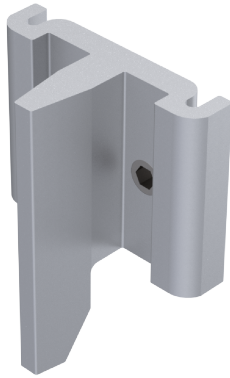

TRAVA FOLHA FIXA TFF-0001 RNR 3.3 S/A C/1PC

CARACTERÍSTICAS

CODIFICAÇÃO		
COR	CÓDIGO	CATÁLOGO
S/A	9302499	TRATFF0001S/A1PC

OBSERVAÇÕES

COMPOSIÇÃO/CARACTERÍSTICAS:

- TRAVA FOLHA: ALUMÍNIO;
- PARAFUSO: AÇO INOX.

USINAGEM

ESCALA 1 : 1

APLICAÇÃO

ESCALA 1 : 2

DIMENSÕES

ESCALA 1 : 1

SEM ESCALA

PORTA E JANELA
DE CORRER
RENOIR 3.3