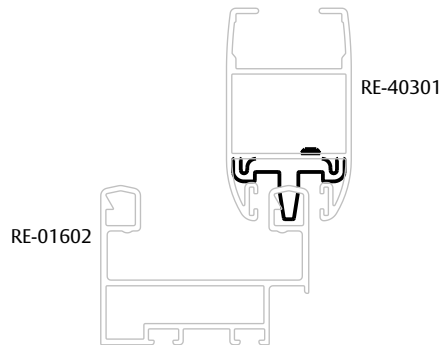

TRAVA FOLHA FIXA TFF-0001 RNR 3.3 S/A C/1PC

CARACTERÍSTICAS

CODIFICAÇÃO		
COR	CÓDIGO	CATÁLOGO
S/A	9302499	TRATFF0001S/A1PC

OBSERVAÇÕES

COMPOSIÇÃO/CARACTERÍSTICAS:

- TRAVA FOLHA: ALUMÍNIO;
- PARAFUSO: AÇO INOX.

USINAGEM

ESCALA 1 : 1

APLICAÇÃO

ESCALA 1 : 2

DIMENSÕES

ESCALA 1 : 1

SEM ESCALA

PORTA E JANELA
DE CORRER
RENOIR 3.3