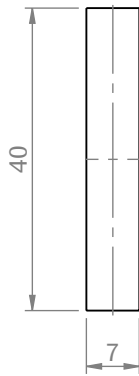

TRAVA FOLHA FIXA TFF-0001 RNR 3.3 S/A C/1PC

CARACTERÍSTICAS

CODIFICAÇÃO		
COR	CÓDIGO	CATÁLOGO
S/A	9302499	TRATFF0001S/A1PC

OBSERVAÇÕES

COMPOSIÇÃO/CARACTERÍSTICAS:

- TRAVA FOLHA: ALUMÍNIO;
- PARAFUSO: AÇO INOX.

USINAGEM

ESCALA 1 : 1

APLICAÇÃO

ESCALA 1 : 2

DIMENSÕES

ESCALA 1 : 1

SEM ESCALA

PORTA E JANELA
DE CORRER
RENOIR 3.3