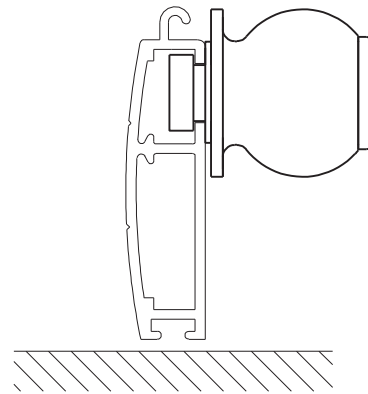

# TRAVA ESTEIRA

## Aplicação

escala 1:1

### Características

Componentes	Matéria-prima
Haste	Alumínio
Puxador	Alumínio
Tampa	Polímero
Arruela	Polímero

Componentes de fixação	Dimensões	Qtde.
Parafuso	w3/16X5/16 ch/ph/inox	1/pç

Embalagem	20 Travas
	20 Parafusos