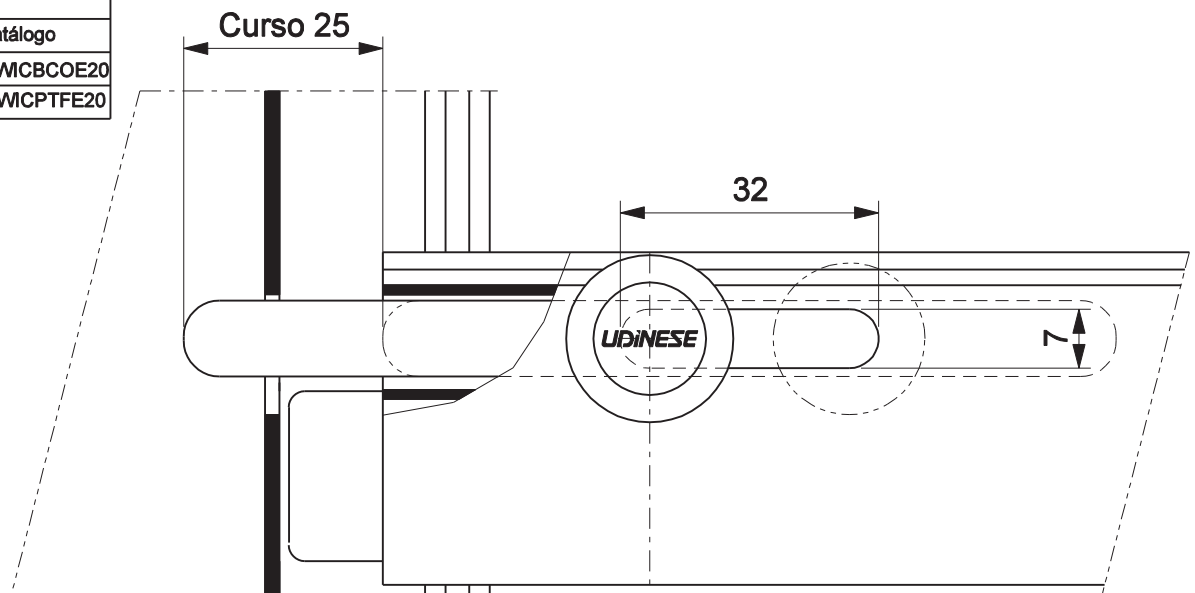

## Aplicação

escala 1:1

### Características

Componentes	Matéria-prima
Haste	Alumínio
Puxador	Alumínio
Tampa	Polímero
Arruela	Polímero

Componentes de fixação	Dimensões	Qtde.
Parafuso	w3/16X5/16 ch/ph/inox	1/pç

Embalagem	20 Travas
	20 Parafusos

Codificação		
Cor	Udinese	Catálogo
BCO	9205931	TRAESTWMCBCOE20
PTF	9209524	TRAESTWMCPTFE20

PERSIANAS INTEGRADAS  
ELEGANCE

\*Todas as medidas em mm

**UDINESE**