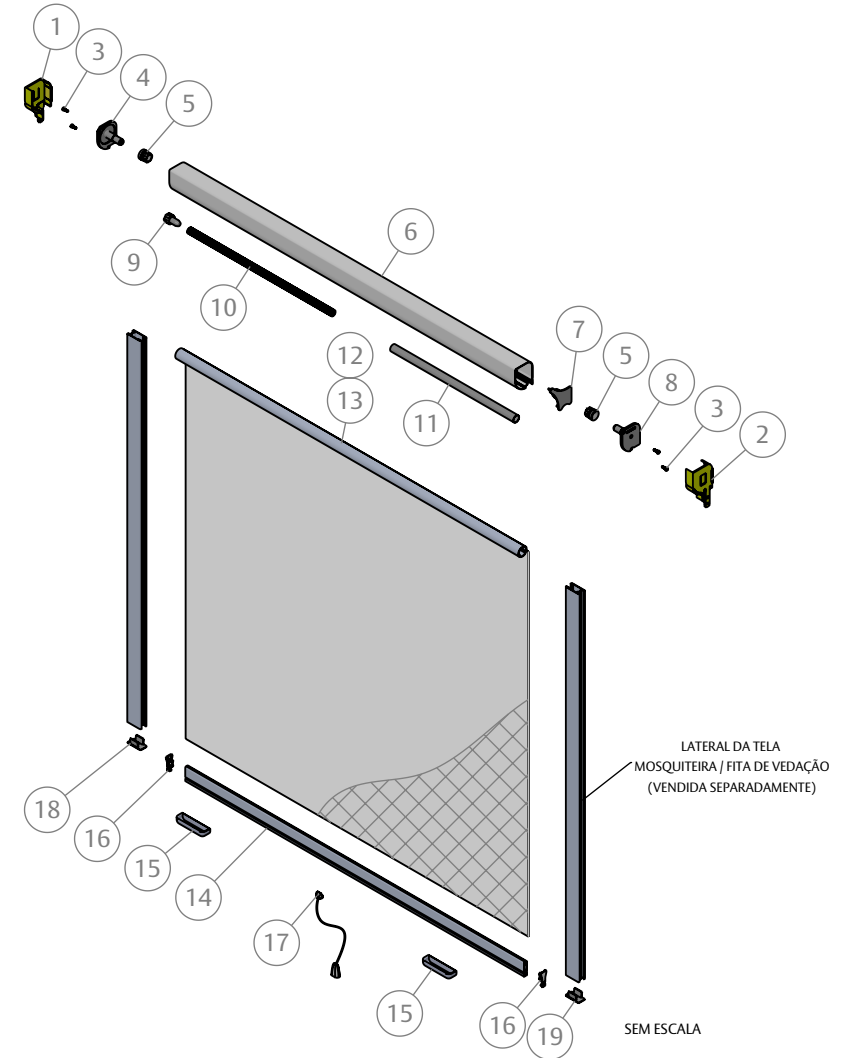

TELA MOSQUITEIRA RECOLHÍVEL CAIXA 39 / CAIXA 50

COMPOSIÇÃO / CARACTERÍSTICAS:

- CAPA / TAMPA / TRAVA / PONTEIRA / PUXADOR: POLÍMERO;
- CAIXA / TRAVESSA / TUBO CENTRAL: ALUMÍNIO;
- MOLA / PARAFUSOS: AÇO INOX.

OBSERVAÇÕES

- MEDIDAS DE TELA COM ALTURA 1,40 À 2,60 m.

TELA MOSQUITEIRA	
ALTURA	TECIDO
1,4	1,53
1,6	1,76
2,0	2,14
2,6	2,74

DISPONÍVEL NAS CORES:

- BRANCO;
- BRONZE;
- PRATA;
- PRETO FOSCO.

TM C39 / C50 100 J / P

ITEM	DESCRIÇÃO	QTD.
1	CAPA TELA CX 39 / 50 SMART ESQUERDA	1
2	CAPA TELA CX 39 / 50 SMART DIREITA	1
3	PARAFUSO A3,5 X 13 PAN-COMB	4
4	TAMPA TELA CX 39 / 50 ESQUERDA	1
5	BUCHA TUBO CENTRAL	2
6	PERFIL CX 39 / CX 50	1
7	TAMPA FALSA CX 39 / CX 50	1
8	TAMPA TELA CX 39 / 50 DIREITA	1
9	PONTEIRA DA MOLA	1
10	MOLA Ø15 x 410mm	1
11	TUBO CENTRAL DO MOLA	1
12	TELA MOSQUITEIRA	1
13	TUBO CENTRAL DA TELA	1
14	TRAVESSA DO PUXADOR	1
15	PUXADOR TMO39	2
16	TAMPA DA TRAVESSA	2
17	PINGENTE TMO39	1
18	TRAVA LATERAL ESQUERDA	1
19	TRAVA LATERAL DIREITA	1

TELA MOSQUITEIRA	ALTURA DA TELA	LARGURA																		
		500	600	700	800	900	1000	1100	1200	1300	1400	1500	1600	1700	1800	1900	2000	2100	2200	
CX 39	JANELA	1,4	-	TMC39060J	TMC39070J	TMC39080J	TMC39090J	TMC39100J	TMC39110J	TMC39120J	TMC39130J	-	-	-	-	-	-	-	-	
		1,6	-	-	-	-	-	-	-	-	-	TMC39140J	TMC39150J	TMC39160J	TMC39170J	-	-	-	-	
	PORTA	2,0	TMC39050P	TMC39060P	TMC39070P	TMC39080P	TMC39090P	TMC39100P	TMC39110P	TMC39120P	TMC39130P	TMC39140P	TMC39150P	TMC39160P	TMC39170P	-	-	-	-	
CX 50	EXTENSÃO	2,6	-	-	-	-	-	TMC50100E	TMC50110E	TMC50120E	TMC50130E	TMC50140E	TMC50150E	TMC50160E	TMC50170E	TMC50180E	TMC50190E	TMC50200E	TMC50210E	TMC50220E