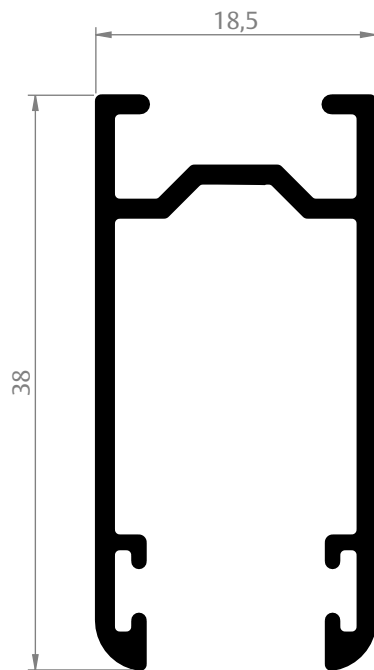

TELA MOSQUITEIRA RECOLHÍVEL CAIXA 39 / CAIXA 50

ESCALA 2 : 1

PERFIL LATERAL TELA 39 / 50

FORNECIMENTO	COR	CÓDIGO	CATÁLOGO
600	BCO	TML060BCO	TML45060BCO
	BP3	TML060BP3	TML45060BP3
	PRA	TML060PRA	TML45060PRA
	PTF	TML060PTF	TML45060PTF
800	BCO	TML080BCO	TML45080BCO
	BP3	TML080BP3	TML45080BP3
	PRA	TML080PRA	TML45080PRA
	PTF	TML080PTF	TML45080PTF
1000	BCO	TML100BCO	TML45100BCO
	BP3	TML100BP3	TML45100BP3
	PRA	TML100PRA	TML45100PRA
	PTF	TML100PTF	TML45100PTF
1200	BCO	TML120BCO	TML45120BCO
	BP3	TML120BP3	TML45120BP3
	PRA	TML120PRA	TML45120PRA
	PTF	TML120PTF	TML45120PTF
1400	BCO	TML140BCO	TML45140BCO
	BP3	TML140BP3	TML45140BP3
	PRA	TML140PRA	TML45140PRA
	PTF	TML140PTF	TML45140PTF
1600	BCO	TML160BCO	TML45160BCO
	BP3	TML160BP3	TML45160BP3
	PRA	TML160PRA	TML45160PRA
	PTF	TML160PTF	TML45160PTF
1800	BCO	TML180BCO	TML45180BCO
	BP3	TML180BP3	TML45180BP3
	PRA	TML180PRA	TML45180PRA
	PTF	TML180PTF	TML45180PTF
2000	BCO	TML200BCO	TML45200BCO
	BP3	TML200BP3	TML45200BP3
	PRA	TML200PRA	TML45200PRA
	PTF	TML200PTF	TML45200PTF
2200	BCO	TML220BCO	TML45220BCO
	BP3	TML220BP3	TML45220BP3
	PRA	TML220PRA	TML45220PRA
	PTF	TML220PTF	TML45220PTF
2400	BCO	TML240BCO	TML45240BCO
	BP3	TML240BP3	TML45240BP3
	PRA	TML240PRA	TML45240PRA
	PTF	TML240PTF	TML45240PTF

UDINESE
ASSA ABLOY