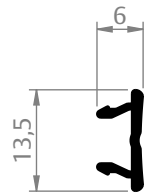

# TELA MOSQUITEIRA INSTALA FÁCIL

SEÇÃO A-A  
ESCALA 1:10

ESCALA 1:9

TELA MOSQUITEIRA	COR	ALTURA	LARGURA	CÓDIGO	CATÁLOGO
	BCO		900mm	9801792	TMRINSFACIL110090BCO
			1100mm	9801796	TMRINSFACIL110110BCO
			1300mm	9801800	TMRINSFACIL110130BCO
			1600mm	9801808	TMRINSFACIL110160BCO
		1300mm	9801804	TMRINSFACIL130130BCO	
		1600mm	9801812	TMRINSFACIL130160BCO	
		1600mm	9801816	TMRINSFACIL160160BCO	

Nº DO ITEM	DESCRIÇÃO	QTD.
1	7801538A - CANTONEIRA TELA REMOVÍVEL INSTALA FÁCIL	4
2	1101730 - PERFIL TELA REMOVÍVEL INSTALA FÁCIL	4
3	7801539A - TAMPA CANTONEIRA TELA REMOVÍVEL INSTALA FÁCIL	4
4	TECIDO TELA	1
5	1101731 - PERFIL CLICK TELA REMOVÍVEL INSTALA FÁCIL	4
6	1400974 - FITA VED.5X5 PB48500-3P PRETA C 600MTS	4
7	PARFAFUSO AUTO 3,5x32 PAN-COMB	4
8	BUCHA FIXAÇÃO AGARRE S6	4

# TELA MOSQUITEIRA INSTALA FÁCIL

**UDINESE**  
**ASSA ABLOY**

ESCALA 1 : 1

PERFIL TELA	COR	CÓDIGO	CATÁLOGO	FORNECIMENTO
	BCO	9801822	PREMIF580BCO10PCS	5,80 m
	BP3	9801825	PREMIF580BP310PCS	
	PRA	9801826	PREMIF580PRA10PCS	
	PTF	9801827	PREMIF580PTF10PCS	

ESCALA 1 : 1

PERFIL CLICK	COR	CÓDIGO	CATÁLOGO	FORNECIMENTO
	BCO	9801823	PCREMIF580BCO10PCS	5,80 m
	BP3	9801828	PCREMIF580BP310PCS	
	PRA	9801829	PCREMIF580PRA10PCS	
	PTF	9801830	PCREMIF580PTF10PCS	

Nº DO ITEM	DESCRIÇÃO	QTD.
1	BUCHA FIXAÇÃO AGARRE S6	4
2	TELA REMOVÍVEL INSTALA FÁCIL	1
3	PARAFUSO AUTO 3,5x32 PAN-COMB	4
4	BUCHA FIXAÇÃO AGARRE S6	4
5	TELA MOSQUITEIRA SMART	1
6	PARAFUSO	2
7	TELA SOBREPOR SLIM	1