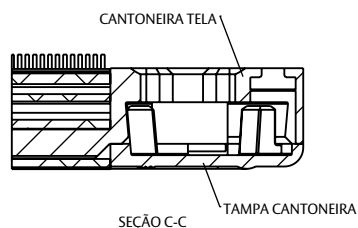

# TELA MOSQUITEIRA INSTALA FÁCIL

SEÇÃO A-A  
ESCALA 1:10

ESCALA 1:9

TELA MOSQUITEIRA	COR	ALTURA	LARGURA	CÓDIGO	CATÁLOGO
	BCO		900mm	9801792	TMRINSFACIL110090BCO
			1100mm	9801796	TMRINSFACIL110110BCO
			1300mm	9801800	TMRINSFACIL110130BCO
			1600mm	9801808	TMRINSFACIL110160BCO
		1300mm	9801804	TMRINSFACIL130130BCO	
		1600mm	9801812	TMRINSFACIL130160BCO	
		1600mm	9801816	TMRINSFACIL160160BCO	

Nº DO ITEM	DESCRIÇÃO	QTD.
1	7801538A - CANTONEIRA TELA REMOVÍVEL INSTALA FÁCIL	4
2	1101730 - PERFIL TELA REMOVÍVEL INSTALA FÁCIL	4
3	7801539A - TAMPA CANTONEIRA TELA REMOVÍVEL INSTALA FÁCIL	4
4	TECIDO TELA	1
5	1101731 - PERFIL CLICK TELA REMOVÍVEL INSTALA FÁCIL	4
6	1400974 - FITA VED.5X5 PB48500-3P PRETA C 600MTS	4
7	PARFAFUSO AUTO 3,5x32 PAN-COMB	4
8	BUCHA FIXAÇÃO AGARRE S6	4

# TELA MOSQUITEIRA INSTALA FÁCIL

**UDINESE**  
**ASSA ABLOY**

ESCALA 1 : 1

PERFIL TELA	COR	CÓDIGO	CATÁLOGO	FORNECIMENTO
	BCO	9801822	PREMIF580BCO10PCS	5,80 m
	BP3	9801825	PREMIF580BP310PCS	
	PRA	9801826	PREMIF580PRA10PCS	
	PTF	9801827	PREMIF580PTF10PCS	

ESCALA 1 : 1

PERFIL CLICK	COR	CÓDIGO	CATÁLOGO	FORNECIMENTO
	BCO	9801823	PCREMIF580BCO10PCS	5,80 m
	BP3	9801828	PCREMIF580BP310PCS	
	PRA	9801829	PCREMIF580PRA10PCS	
	PTF	9801830	PCREMIF580PTF10PCS	

Nº DO ITEM	DESCRIÇÃO	QTD.
1	BUCHA FIXAÇÃO AGARRE S6	4
2	TELA REMOVÍVEL INSTALA FÁCIL	1
3	PARAFUSO AUTO 3,5x32 PAN-COMB	4
4	BUCHA FIXAÇÃO AGARRE S6	4
5	TELA MOSQUITEIRA SMART	1
6	PARAFUSO	2
7	TELA SOBREPOR SLIM	1