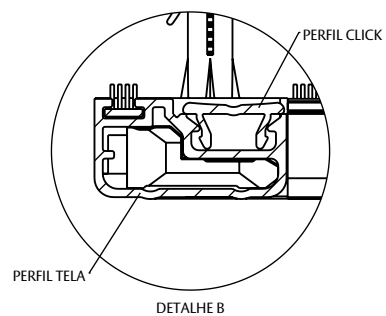

# TELA MOSQUITEIRA INSTALA FÁCIL

SEÇÃO A-A  
ESCALA 1:10

ESCALA 1:9

TELA MOSQUITEIRA	COR	ALTURA	LARGURA	CÓDIGO	CATÁLOGO
	BCO		900mm	9801792	TMRINSFACIL110090BCO
			1100mm	9801796	TMRINSFACIL110110BCO
			1300mm	9801800	TMRINSFACIL110130BCO
			1600mm	9801808	TMRINSFACIL110160BCO
		1300mm	9801804	TMRINSFACIL130130BCO	
		1600mm	9801812	TMRINSFACIL130160BCO	
		1600mm	9801816	TMRINSFACIL160160BCO	

Nº DO ITEM	DESCRIÇÃO	QTD.
1	7801538A - CANTONEIRA TELA REMOVÍVEL INSTALA FÁCIL	4
2	1101730 - PERFIL TELA REMOVÍVEL INSTALA FÁCIL	4
3	7801539A - TAMPA CANTONEIRA TELA REMOVÍVEL INSTALA FÁCIL	4
4	TECIDO TELA	1
5	1101731 - PERFIL CLICK TELA REMOVÍVEL INSTALA FÁCIL	4
6	1400974 - FITA VED.5X5 PB48500-3P PRETA C 600MTS	4
7	PARFAFUSO AUTO 3,5x32 PAN-COMB	4
8	BUCHA FIXAÇÃO AGARRE S6	4

# TELA MOSQUITEIRA INSTALA FÁCIL

**UDINESE**  
**ASSA ABLOY**

ESCALA 1 : 1

PERFIL TELA	COR	CÓDIGO	CATÁLOGO	FORNECIMENTO
	BCO	9801822	PREMIF580BCO10PCS	5,80 m
	BP3	9801825	PREMIF580BP310PCS	
	PRA	9801826	PREMIF580PRA10PCS	
	PTF	9801827	PREMIF580PTF10PCS	

ESCALA 1 : 1

PERFIL CLICK	COR	CÓDIGO	CATÁLOGO	FORNECIMENTO
	BCO	9801823	PCREMIF580BCO10PCS	5,80 m
	BP3	9801828	PCREMIF580BP310PCS	
	PRA	9801829	PCREMIF580PRA10PCS	
	PTF	9801830	PCREMIF580PTF10PCS	

Nº DO ITEM	DESCRIÇÃO	QTD.
1	BUCHA FIXAÇÃO AGARRE S6	4
2	TELA REMOVÍVEL INSTALA FÁCIL	1
3	PARAFUSO AUTO 3,5x32 PAN-COMB	4
4	BUCHA FIXAÇÃO AGARRE S6	4
5	TELA MOSQUITEIRA SMART	1
6	PARAFUSO	2
7	TELA SOBREPOR SLIM	1