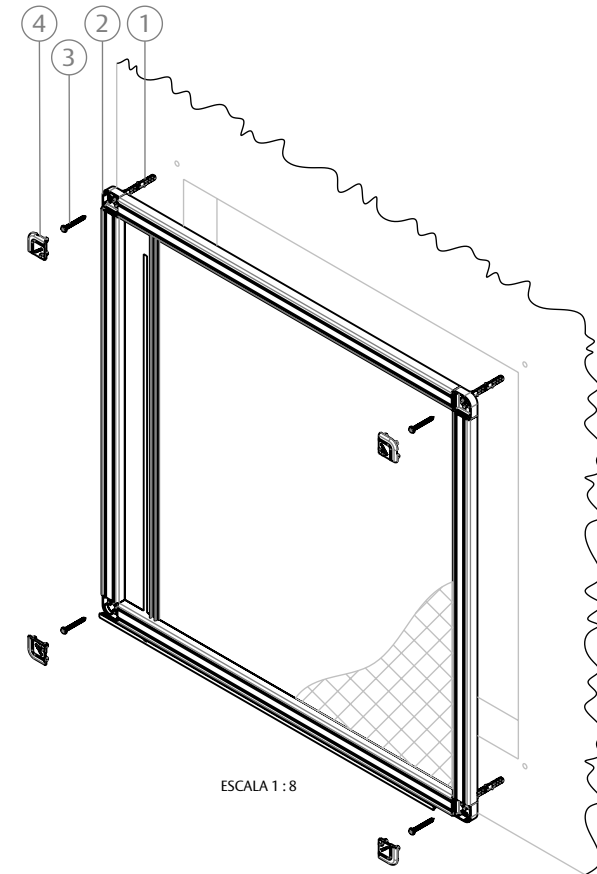

# TELA MOSQUITEIRA INSTALA FÁCIL

SEÇÃO A-A  
ESCALA 1:10

ESCALA 1:9

TELA MOSQUITEIRA	COR	ALTURA	LARGURA	CÓDIGO	CATÁLOGO
	BCO		900mm	9801792	TMRINSFACIL110090BCO
			1100mm	9801796	TMRINSFACIL110110BCO
			1300mm	9801800	TMRINSFACIL110130BCO
			1600mm	9801808	TMRINSFACIL110160BCO
		1300mm	9801804	TMRINSFACIL130130BCO	
		1600mm	9801812	TMRINSFACIL130160BCO	
		1600mm	9801816	TMRINSFACIL160160BCO	

Nº DO ITEM	DESCRIÇÃO	QTD.
1	7801538A - CANTONEIRA TELA REMOVÍVEL INSTALA FÁCIL	4
2	1101730 - PERFIL TELA REMOVÍVEL INSTALA FÁCIL	4
3	7801539A - TAMPA CANTONEIRA TELA REMOVÍVEL INSTALA FÁCIL	4
4	TECIDO TELA	1
5	1101731 - PERFIL CLICK TELA REMOVÍVEL INSTALA FÁCIL	4
6	1400974 - FITA VED.5X5 PB48500-3P PRETA C 600MTS	4
7	PARFAFUSO AUTO 3,5x32 PAN-COMB	4
8	BUCHA FIXAÇÃO AGARRE S6	4

# TELA MOSQUITEIRA INSTALA FÁCIL

**UDINESE**  
**ASSA ABLOY**

ESCALA 1 : 1

PERFIL TELA	COR	CÓDIGO	CATÁLOGO	FORNECIMENTO
	BCO	9801822	PREMIF580BCO10PCS	5,80 m
	BP3	9801825	PREMIF580BP310PCS	
	PRA	9801826	PREMIF580PRA10PCS	
	PTF	9801827	PREMIF580PTF10PCS	

ESCALA 1 : 1

PERFIL CLICK	COR	CÓDIGO	CATÁLOGO	FORNECIMENTO
	BCO	9801823	PCREMIF580BCO10PCS	5,80 m
	BP3	9801828	PCREMIF580BP310PCS	
	PRA	9801829	PCREMIF580PRA10PCS	
	PTF	9801830	PCREMIF580PTF10PCS	

Nº DO ITEM	DESCRIÇÃO	QTD.
1	BUCHA FIXAÇÃO AGARRE S6	4
2	TELA REMOVÍVEL INSTALA FÁCIL	1
3	PARAFUSO AUTO 3,5x32 PAN-COMB	4
4	BUCHA FIXAÇÃO AGARRE S6	4
5	TELA MOSQUITEIRA SMART	1
6	PARAFUSO	2
7	TELA SOBREPOR SLIM	1