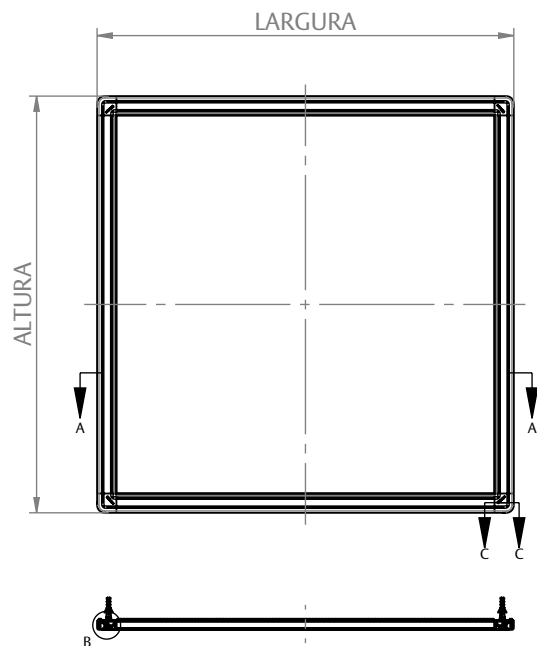

# TELA MOSQUITEIRA INSTALA FÁCIL

SEÇÃO A-A  
ESCALA 1:10

ESCALA 1:9

TELA MOSQUITEIRA	COR	ALTURA	LARGURA	CÓDIGO	CATÁLOGO
	BCO		900mm	9801792	TMRINSFACIL110090BCO
			1100mm	9801796	TMRINSFACIL110110BCO
			1300mm	9801800	TMRINSFACIL110130BCO
			1600mm	9801808	TMRINSFACIL110160BCO
		1300mm	9801804	TMRINSFACIL130130BCO	
		1600mm	9801812	TMRINSFACIL130160BCO	
		1600mm	9801816	TMRINSFACIL160160BCO	

Nº DO ITEM	DESCRIÇÃO	QTD.
1	7801538A - CANTONEIRA TELA REMOVÍVEL INSTALA FÁCIL	4
2	1101730 - PERFIL TELA REMOVÍVEL INSTALA FÁCIL	4
3	7801539A - TAMPA CANTONEIRA TELA REMOVÍVEL INSTALA FÁCIL	4
4	TECIDO TELA	1
5	1101731 - PERFIL CLICK TELA REMOVÍVEL INSTALA FÁCIL	4
6	1400974 - FITA VED.5X5 PB48500-3P PRETA C 600MTS	4
7	PARFAFUSO AUTO 3,5x32 PAN-COMB	4
8	BUCHA FIXAÇÃO AGARRE S6	4

# TELA MOSQUITEIRA INSTALA FÁCIL

**UDINESE**  
**ASSA ABLOY**

ESCALA 1 : 1

PERFIL TELA	COR	CÓDIGO	CATÁLOGO	FORNECIMENTO
	BCO	9801822	PREMIF580BCO10PCS	5,80 m
	BP3	9801825	PREMIF580BP310PCS	
	PRA	9801826	PREMIF580PRA10PCS	
	PTF	9801827	PREMIF580PTF10PCS	

ESCALA 1 : 1

PERFIL CLICK	COR	CÓDIGO	CATÁLOGO	FORNECIMENTO
	BCO	9801823	PCREMIF580BCO10PCS	5,80 m
	BP3	9801828	PCREMIF580BP310PCS	
	PRA	9801829	PCREMIF580PRA10PCS	
	PTF	9801830	PCREMIF580PTF10PCS	

Nº DO ITEM	DESCRIÇÃO	QTD.
1	BUCHA FIXAÇÃO AGARRE S6	4
2	TELA REMOVÍVEL INSTALA FÁCIL	1
3	PARAFUSO AUTO 3,5x32 PAN-COMB	4
4	BUCHA FIXAÇÃO AGARRE S6	4
5	TELA MOSQUITEIRA SMART	1
6	PARAFUSO	2
7	TELA SOBREPOR SLIM	1