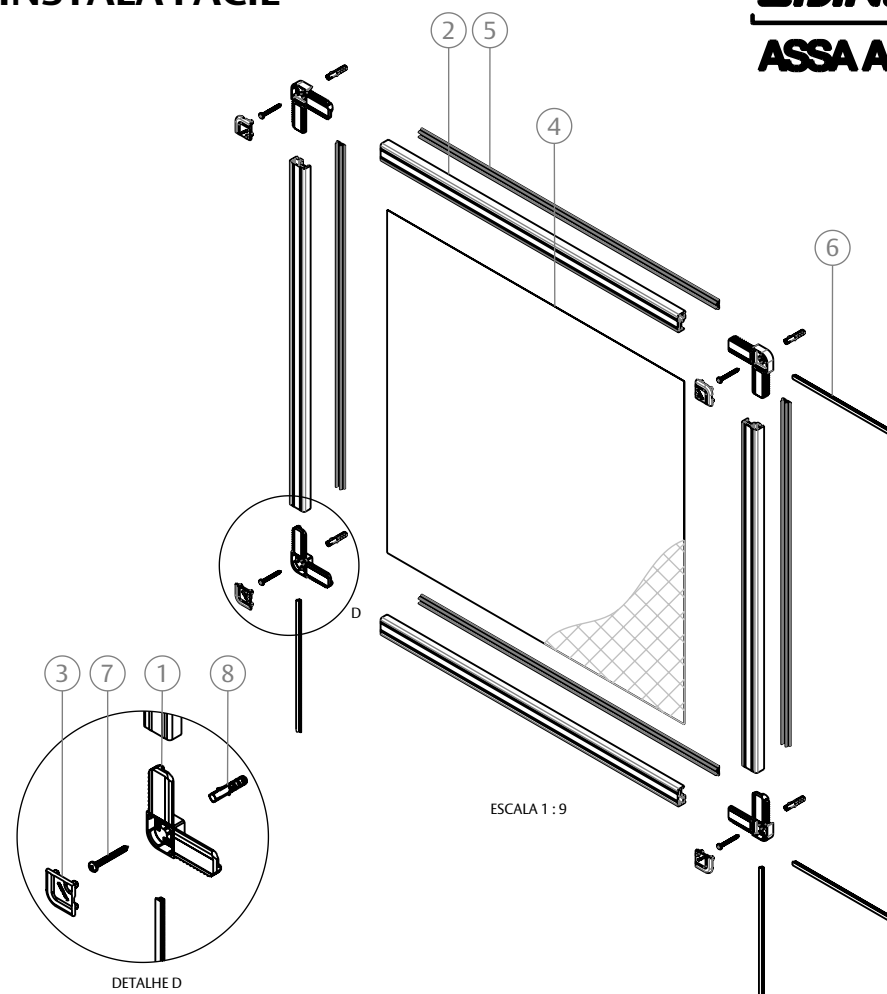

# TELA MOSQUITEIRA INSTALA FÁCIL

SEÇÃO A-A  
ESCALA 1:10

ESCALA 1:9

TELA MOSQUITEIRA	COR	ALTURA	LARGURA	CÓDIGO	CATÁLOGO
	BCO		900mm	9801792	TMRINSFACIL110090BCO
			1100mm	9801796	TMRINSFACIL110110BCO
			1300mm	9801800	TMRINSFACIL110130BCO
			1600mm	9801808	TMRINSFACIL110160BCO
		1300mm	9801804	TMRINSFACIL130130BCO	
		1600mm	9801812	TMRINSFACIL130160BCO	
		1600mm	9801816	TMRINSFACIL160160BCO	

Nº DO ITEM	DESCRIÇÃO	QTD.
1	7801538A - CANTONEIRA TELA REMOVÍVEL INSTALA FÁCIL	4
2	1101730 - PERFIL TELA REMOVÍVEL INSTALA FÁCIL	4
3	7801539A - TAMPA CANTONEIRA TELA REMOVÍVEL INSTALA FÁCIL	4
4	TECIDO TELA	1
5	1101731 - PERFIL CLICK TELA REMOVÍVEL INSTALA FÁCIL	4
6	1400974 - FITA VED.5X5 PB48500-3P PRETA C 600MTS	4
7	PARFAFUSO AUTO 3,5x32 PAN-COMB	4
8	BUCHA FIXAÇÃO AGARRE S6	4

# TELA MOSQUITEIRA INSTALA FÁCIL

**UDINESE**  
**ASSA ABLOY**

ESCALA 1 : 1

PERFIL TELA	COR	CÓDIGO	CATÁLOGO	FORNECIMENTO
	BCO	9801822	PREMIF580BCO10PCS	5,80 m
	BP3	9801825	PREMIF580BP310PCS	
	PRA	9801826	PREMIF580PRA10PCS	
	PTF	9801827	PREMIF580PTF10PCS	

ESCALA 1 : 1

PERFIL CLICK	COR	CÓDIGO	CATÁLOGO	FORNECIMENTO
	BCO	9801823	PCREMIF580BCO10PCS	5,80 m
	BP3	9801828	PCREMIF580BP310PCS	
	PRA	9801829	PCREMIF580PRA10PCS	
	PTF	9801830	PCREMIF580PTF10PCS	

Nº DO ITEM	DESCRIÇÃO	QTD.
1	BUCHA FIXAÇÃO AGARRE S6	4
2	TELA REMOVÍVEL INSTALA FÁCIL	1
3	PARAFUSO AUTO 3,5x32 PAN-COMB	4
4	BUCHA FIXAÇÃO AGARRE S6	4
5	TELA MOSQUITEIRA SMART	1
6	PARAFUSO	2
7	TELA SOBREPOR SLIM	1