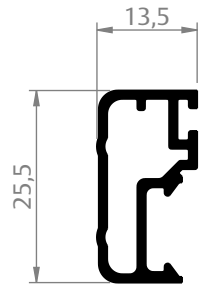

# TELA MOSQUITEIRA INSTALA FÁCIL

SEÇÃO A-A  
ESCALA 1:10

ESCALA 1:9

TELA MOSQUITEIRA	COR	ALTURA	LARGURA	CÓDIGO	CATÁLOGO
	BCO		900mm	9801792	TMRINSFACIL110090BCO
			1100mm	9801796	TMRINSFACIL110110BCO
			1300mm	9801800	TMRINSFACIL110130BCO
			1600mm	9801808	TMRINSFACIL110160BCO
		1300mm	9801804	TMRINSFACIL130130BCO	
		1600mm	9801812	TMRINSFACIL130160BCO	
		1600mm	9801816	TMRINSFACIL160160BCO	

Nº DO ITEM	DESCRIÇÃO	QTD.
1	7801538A - CANTONEIRA TELA REMOVÍVEL INSTALA FÁCIL	4
2	1101730 - PERFIL TELA REMOVÍVEL INSTALA FÁCIL	4
3	7801539A - TAMPA CANTONEIRA TELA REMOVÍVEL INSTALA FÁCIL	4
4	TECIDO TELA	1
5	1101731 - PERFIL CLICK TELA REMOVÍVEL INSTALA FÁCIL	4
6	1400974 - FITA VED.5X5 PB48500-3P PRETA C 600MTS	4
7	PARFAFUSO AUTO 3,5x32 PAN-COMB	4
8	BUCHA FIXAÇÃO AGARRE S6	4

# TELA MOSQUITEIRA INSTALA FÁCIL

**UDINESE**  
**ASSA ABLOY**

ESCALA 1 : 1

PERFIL TELA	COR	CÓDIGO	CATÁLOGO	FORNECIMENTO
	BCO	9801822	PREMIF580BCO10PCS	5,80 m
	BP3	9801825	PREMIF580BP310PCS	
	PRA	9801826	PREMIF580PRA10PCS	
	PTF	9801827	PREMIF580PTF10PCS	

ESCALA 1 : 1

PERFIL CLICK	COR	CÓDIGO	CATÁLOGO	FORNECIMENTO
	BCO	9801823	PCREMIF580BCO10PCS	5,80 m
	BP3	9801828	PCREMIF580BP310PCS	
	PRA	9801829	PCREMIF580PRA10PCS	
	PTF	9801830	PCREMIF580PTF10PCS	

Nº DO ITEM	DESCRIÇÃO	QTD.
1	BUCHA FIXAÇÃO AGARRE S6	4
2	TELA REMOVÍVEL INSTALA FÁCIL	1
3	PARAFUSO AUTO 3,5x32 PAN-COMB	4
4	BUCHA FIXAÇÃO AGARRE S6	4
5	TELA MOSQUITEIRA SMART	1
6	PARAFUSO	2
7	TELA SOBREPOR SLIM	1