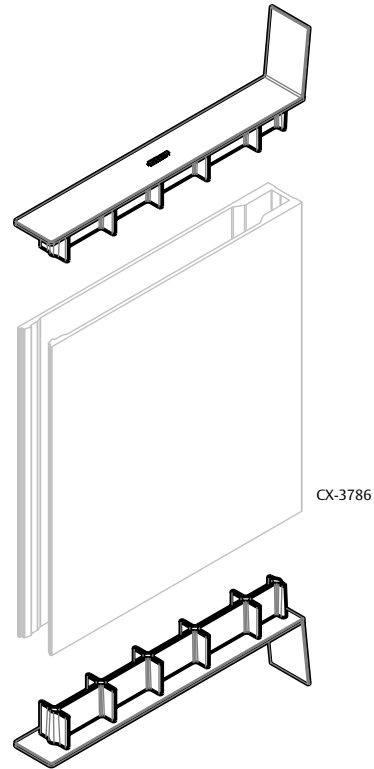

TAMPA MONTANTE TMT-3038 RNR 3.3 NYL C/1PC

CARACTERÍSTICAS

CODIFICAÇÃO		
COR	CÓDIGO	CATÁLOGO
BCO	9303220	TMT3038RNR33BCO1PC
PRT	9303221	TMT3038RNR33PRT1PC

OBSERVAÇÕES

COMPOSIÇÃO/CARACTERÍSTICAS:

- TAMPA: POLÍMERO.

APLICAÇÃO

ESCALA 1 : 4

DIMENSÕES

ESCALA 1 : 4

PORTA DE CORRER
RENOIR 3.3

UDINESE
ASSA ABLOY