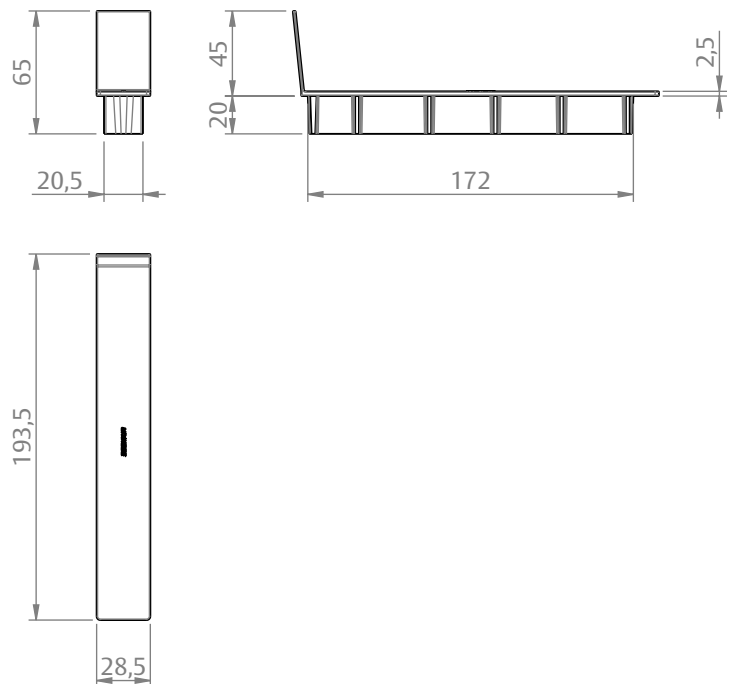

TAMPA MONTANTE TMT-3038 RNR 3.3 NYL C/1PC

CARACTERÍSTICAS

CODIFICAÇÃO		
COR	CÓDIGO	CATÁLOGO
BCO	9303220	TMT3038RNR33BCO1PC
PRT	9303221	TMT3038RNR33PRT1PC

OBSERVAÇÕES

COMPOSIÇÃO/CARACTERÍSTICAS:

- TAMPA: POLÍMERO.

APLICAÇÃO

ESCALA 1 : 4

DIMENSÕES

ESCALA 1 : 4

PORTA DE CORRER
RENOIR 3.3

UDINESE
ASSA ABLOY