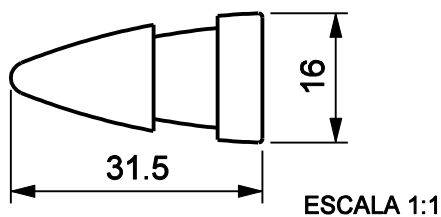

TAMPA MONTANTE

ESCALA 1:1