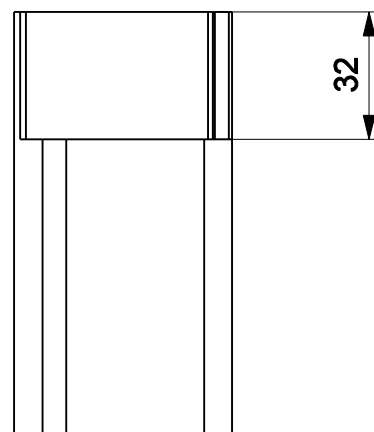

TAMPA MONTANTE MEGA 32 TPA325

Aplicação

Características

Componentes		Matéria-prima
Tampa Montante		Polímero
Embalagem		4 pares
Codificação		
Cor	Udinese	Catálogo
PRT	9302124	TAMTPA325PRT4PA
BCO	9302125	TAMTPA325NBBCO4PA

Produto

Usinagem

JANELA E PORTA DE CORRER
LINHA MEGA 32

UDINESE