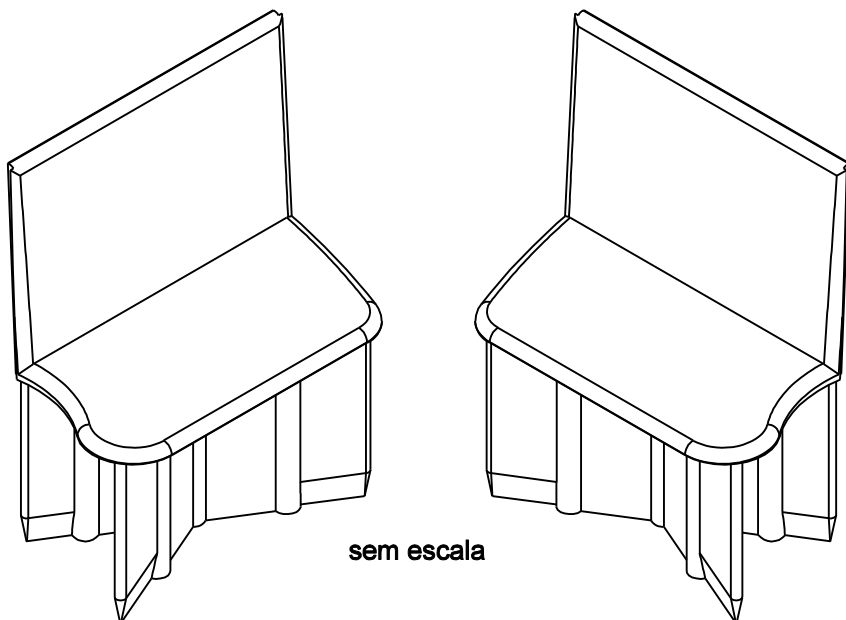

TAMPA MONTANTE MEGA 32 TPA325

Aplicação

Características

Componentes		Matéria-prima
Tampa Montante		Polímero
Embalagem		4 pares
Codificação		
Cor	Udinese	Catálogo
PRT	9302124	TAMTPA325PRT4PA
BCO	9302125	TAMTPA325NBBCO4PA

Produto

Usinagem

JANELA E PORTA DE CORRER
LINHA MEGA 32

UDINESE