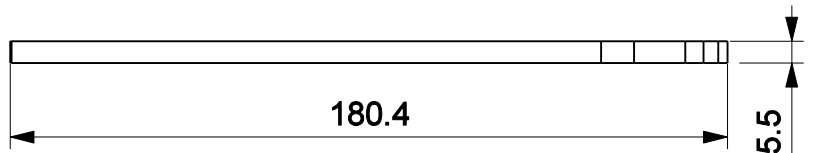

TAMPA INTEGRADA PORTA MEGA

Aplicação

sem escala

Características

Componentes		Matéria-prima
Tampa Integrada		Polímero
Embalagem		1 par
Codificação		
Cor	Udinese	Catálogo
PRT	9302098	TAMPTPA350PRT1PA
BCO	9302099	TAMPTPA350NBBCO1PA

Produto

sem escala

Desenho

174.4

135.6

180.4

5.5

Escala 1:1