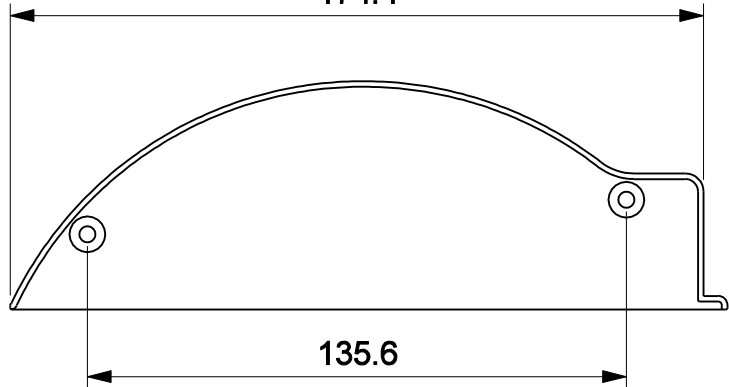

TAMPA INTEGRADA PORTA MEGA

Aplicação

sem escala

Características

Componentes		Matéria-prima
Tampa Integrada		Polímero
Embalagem		1 par
Codificação		
Cor	Udinese	Catálogo
PRT	9302098	TAMPTPA350PRT1PA
BCO	9302099	TAMPTPA350NBBCO1PA

Produto

sem escala

Desenho

174.4

135.6

180.4

5.5

Escala 1:1