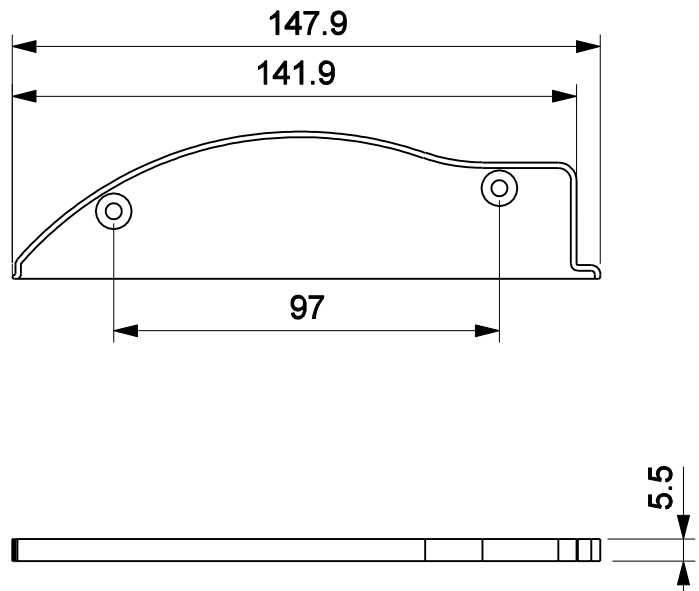

TAMPA INTEGRADA JANELA MEGA

Aplicação

Características

Componentes		Matéria-prima
Tampa Integrada		Polímero
Embalagem		1 par
Codificação		
Cor	Udinese	Catálogo
PRT	9302096	TAMJTPA250PRT1PA
BCO	9302097	TAMJTPA250NBBCO1PA

Produto

Desenho

Escala 1:2

**JANELA DE CORRER
LINHA MEGA 32**

UDINESE