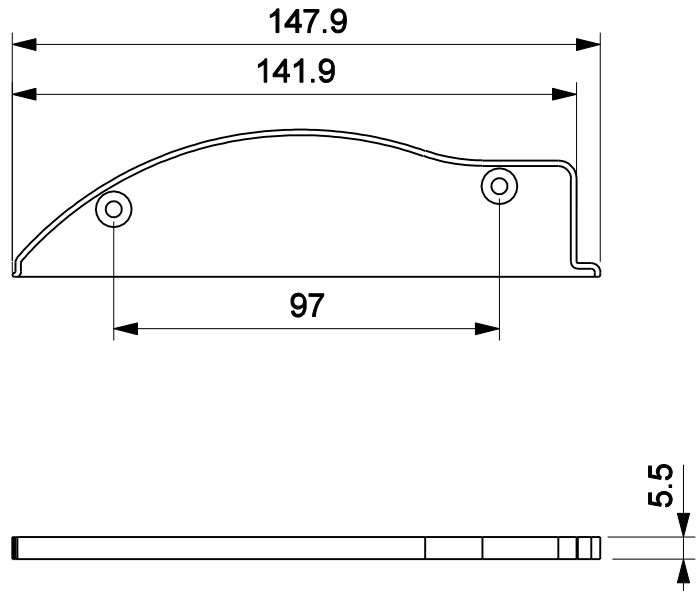

TAMPA INTEGRADA JANELA MEGA

Aplicação

sem escala

Características

Componentes		Matéria-prima
Tampa Integrada		Polímero
Embalagem		1 par
Codificação		
Cor	Udinese	Catálogo
PRT	9302096	TAMJTPA250PRT1PA
BCO	9302097	TAMJTPA250NBBCO1PA

Produto

sem escala

Desenho

Escala 1:2

**PERSIANAS INTEGRADAS
LINHA MEGA 20**

UDINESE