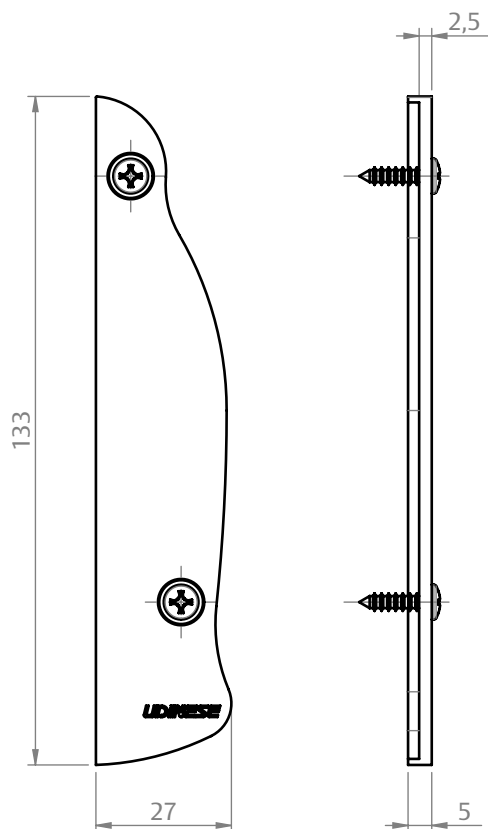

TAMPA INTEGRADA JANELA INOVA (NYL469)

| CODIFICAÇÃO | | |
|-------------|---------|----------------|
| COR | CÓDIGO | CATÁLOGO |
| BCO | 9301721 | TAMINOJBCO10PA |
| PRT | 9301720 | TAMINOJNYE10PA |

UDINESE
ASSA ABLOY