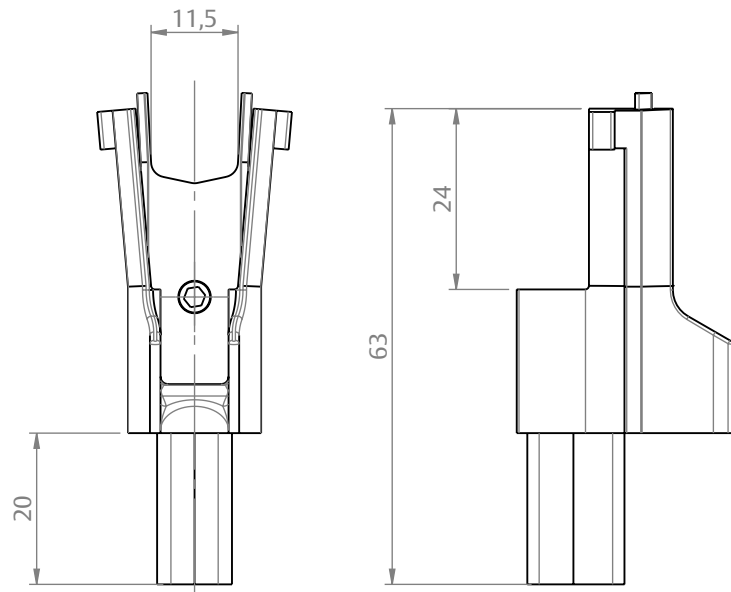

## DIMENSÕES

ESCALA 1 : 1

PORTA DE CORRER

RENOIR 3.3

**UDINESE**  
**ASSA ABLOY**