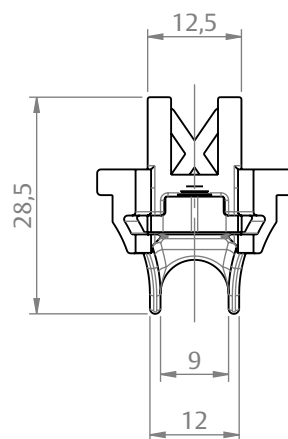

## DIMENSÕES

ESCALA 1 : 1

PORTA DE CORRER

RENOIR 3.3

**UDINESE**  
**ASSA ABLOY**