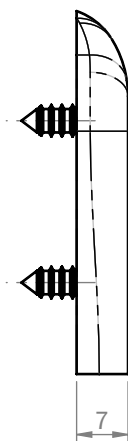

TAMPA DE ACABAMENTO SOPHIA

CODIFICAÇÃO

COR	CÓDIGO	CATÁLOGO
BCO	9302503	TAMSPHNYLBCOE4
PRT	9302504	TAMSPHNYLPRT4
CZA	9302517	TAMSPHNYLCZA

OBSERVAÇÕES

COMPOSIÇÃO/CARACTERÍSTICAS:

BASE/ GUIA/ CAPA: POLÍMERO;
PARAFUSOS: AÇO INOX;