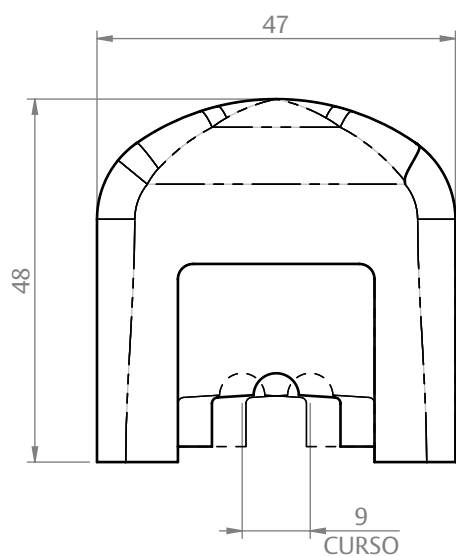

TAMPA DE ACABAMENTO SOPHIA

CODIFICAÇÃO

COR	CÓDIGO	CATÁLOGO
BCO	9302503	TAMSPHNYLBCOE4
PRT	9302504	TAMSPHNYLPRT4
CZA	9302517	TAMSPHNYLCZA

OBSERVAÇÕES

COMPOSIÇÃO/CARACTERÍSTICAS:

BASE/ GUIA/ CAPA: POLÍMERO;
PARAFUSOS: AÇO INOX;