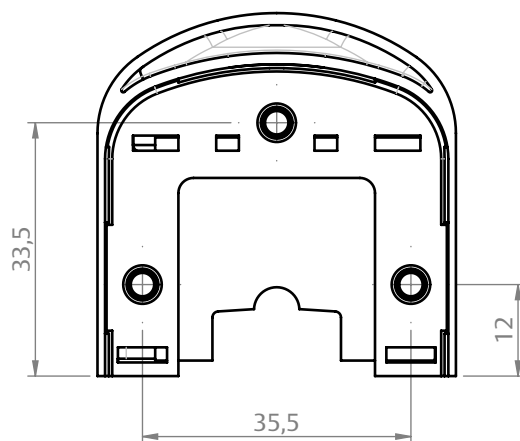

TAMPA DE ACABAMENTO SOPHIA

CODIFICAÇÃO

COR	CÓDIGO	CATÁLOGO
BCO	9302503	TAMSPHNYLBCOE4
PRT	9302504	TAMSPHNYLPRT4
CZA	9302517	TAMSPHNYLCZA

OBSERVAÇÕES

COMPOSIÇÃO/CARACTERÍSTICAS:

BASE/ GUIA/ CAPA: POLÍMERO;
PARAFUSOS: AÇO INOX;