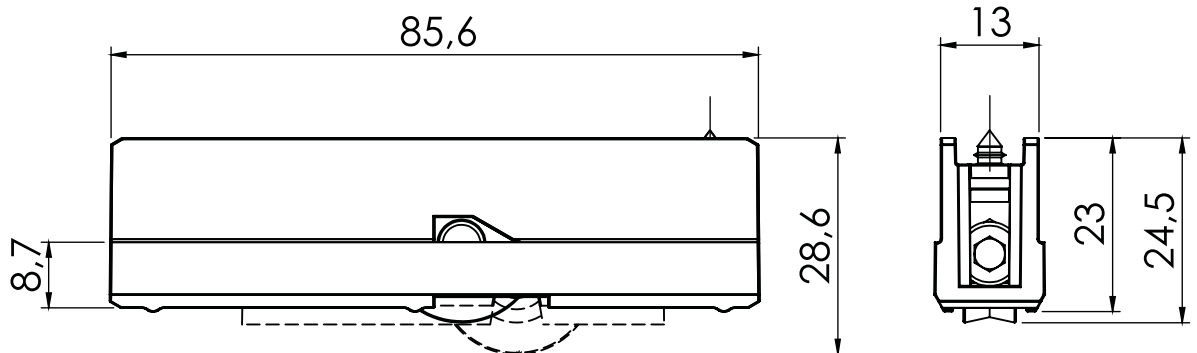

ROLDANA 464/NJ NY

APLICAÇÃO

Escala 1:1

APLICÁVEL NOS PERFIS : 000578 E 000579

CARACTERÍSTICAS

Componentes	Matéria Prima
Caixa	Polímero
Rodízio	Polímero
Garfo	Polímero
Parafuso	Inox

Componentes de fixação	Dimensão	Qtd.
Parafuso	A 4,2x13mm	1

Carga Máxima
30Kg por roldana

Codificação		
Cor	Udinese	Catálogo
PRT	9500479	ROL464NJNY1PC

DIMENSÕES

Escala 1:1

*Todas as medidas em mm.

JANELA DE CORRER

LUNA

UDINESE