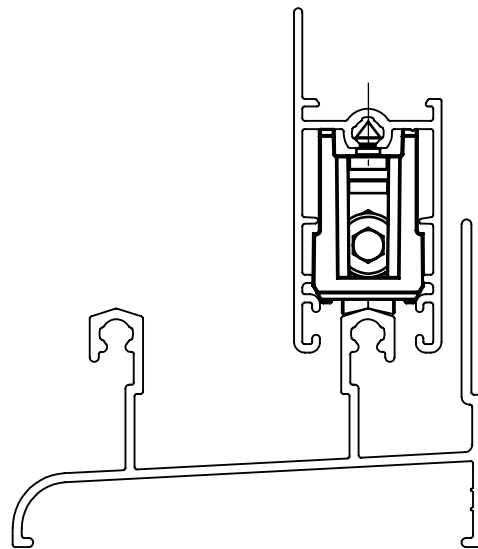

ROLDANA 464/NJ NY

APLICAÇÃO

Escala 1:1

APLICÁVEL NOS PERFIS : 000578 E 000579

CARACTERÍSTICAS

Componentes	Matéria Prima
Caixa	Polímero
Rodízio	Polímero
Garfo	Polímero
Parafuso	Inox

Componentes de fixação	Dimensão	Qtd.
Parafuso	A 4,2x13mm	1

Carga Máxima
30Kg por roldana

Codificação		
Cor	Udinese	Catálogo
PRT	9500479	ROL464NJNY1PC

DIMENSÕES

Escala 1:1

*Todas as medidas em mm.

JANELA DE CORRER

LUNA

UDINESE