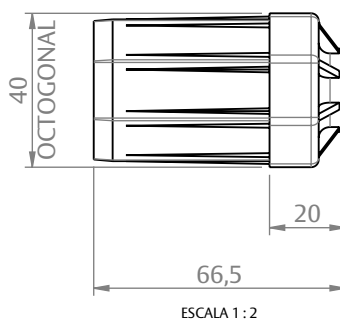

RECOLHEDOR 8155/40

CARACTERÍSTICAS

CODIFICAÇÃO		
COR	CÓDIGO	CATÁLOGO
BCO/CZA	9901492	REC8155/40EB-CZ
BCO/PRT	9901493	REC8155/40EB-CP
PRT/PRT	9901491	REC8155/40EP-CP

OBSERVAÇÕES:

- COMPRIMENTO DA CINTA: 8,50m;
- ALTURA MÁXIMA: 2,50m;
- CALÇO E ADAPTADORES PARA TUBO DE 60mm VENDIDOS SEPARADAMENTE.

COMPOSIÇÃO/CARACTERÍSTICAS:

- CAIXA DO RECOLHEDOR, ESPELHO, MANCAL E PONTEIAS: POLÍMERO;
- CALÇO: ALUMÍNIO;
- PARAFUSOS: AÇO INOX.

PONTEIRA OCT40

PONTEIRA COM FURO

POLIA COM REDUTOR

USINAGEM

CAIXA DO RECOLHEDOR

ESPELHO

PERSIANAS

UDINESE
ASSA ABLOY

RECOLHEDOR 8155/40

OBSERVAÇÕES:

- PARA A MONTAGEM COM O TUBO OCTAGONAL DE 40mm, SEGUIR A MESMA ORDEM DE MONTAGEM DESCONSIDERANDO OS ADAPTADORES PARA TUBO DE 60mm.

ESCALA 1 : 5