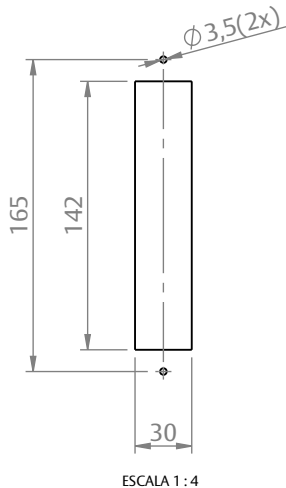

RECOLHEDOR 8155/40

CARACTERÍSTICAS

CODIFICAÇÃO		
COR	CÓDIGO	CATÁLOGO
BCO/CZA	9901492	REC8155/40EB-CZ
BCO/PRT	9901493	REC8155/40EB-CP
PRT/PRT	9901491	REC8155/40EP-CP

OBSERVAÇÕES:

- COMPRIMENTO DA CINTA: 8,50m;
- ALTURA MÁXIMA: 2,50m;
- CALÇO E ADAPTADORES PARA TUBO DE 60mm VENDIDOS SEPARADAMENTE.

COMPOSIÇÃO/CARACTERÍSTICAS:

- CAIXA DO RECOLHEDOR, ESPELHO, MANCAL E PONTEIAS: POLÍMERO;
- CALÇO: ALUMÍNIO;
- PARAFUSOS: AÇO INOX.

PONTEIRA OCT40

PONTEIRA COM FURO

POLIA COM REDUTOR

USINAGEM

CAIXA DO RECOLHEDOR

ESPELHO

PERSIANAS

UDINESE
ASSA ABLOY

RECOLHEDOR 8155/40

OBSERVAÇÕES:

- PARA A MONTAGEM COM O TUBO OCTAGONAL DE 40mm, SEGUIR A MESMA ORDEM DE MONTAGEM DESCONSIDERANDO OS ADAPTADORES PARA TUBO DE 60mm.

ESCALA 1 : 5