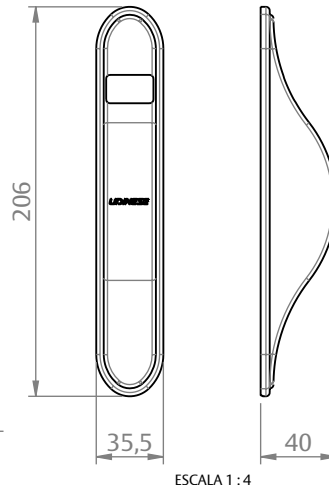

RECOLHEDOR 8155/40

CARACTERÍSTICAS

CODIFICAÇÃO		
COR	CÓDIGO	CATÁLOGO
BCO/CZA	9901492	REC8155/40EB-CZ
BCO/PRT	9901493	REC8155/40EB-CP
PRT/PRT	9901491	REC8155/40EP-CP

OBSERVAÇÕES:

- COMPRIMENTO DA CINTA: 8,50m;
- ALTURA MÁXIMA: 2,50m;
- CALÇO E ADAPTADORES PARA TUBO DE 60mm VENDIDOS SEPARADAMENTE.

COMPOSIÇÃO/CARACTERÍSTICAS:

- CAIXA DO RECOLHEDOR, ESPELHO, MANCAL E PONTEIAS: POLÍMERO;
- CALÇO: ALUMÍNIO;
- PARAFUSOS: AÇO INOX.

PONTEIRA OCT40

PONTEIRA COM FURO

POLIA COM REDUTOR

USINAGEM

CAIXA DO RECOLHEDOR

ESPELHO

PERSIANAS

UDINESE
ASSA ABLOY

RECOLHEDOR 8155/40

OBSERVAÇÕES:

- PARA A MONTAGEM COM O TUBO OCTAGONAL DE 40mm, SEGUIR A MESMA ORDEM DE MONTAGEM DESCONSIDERANDO OS ADAPTADORES PARA TUBO DE 60mm.

ESCALA 1 : 5