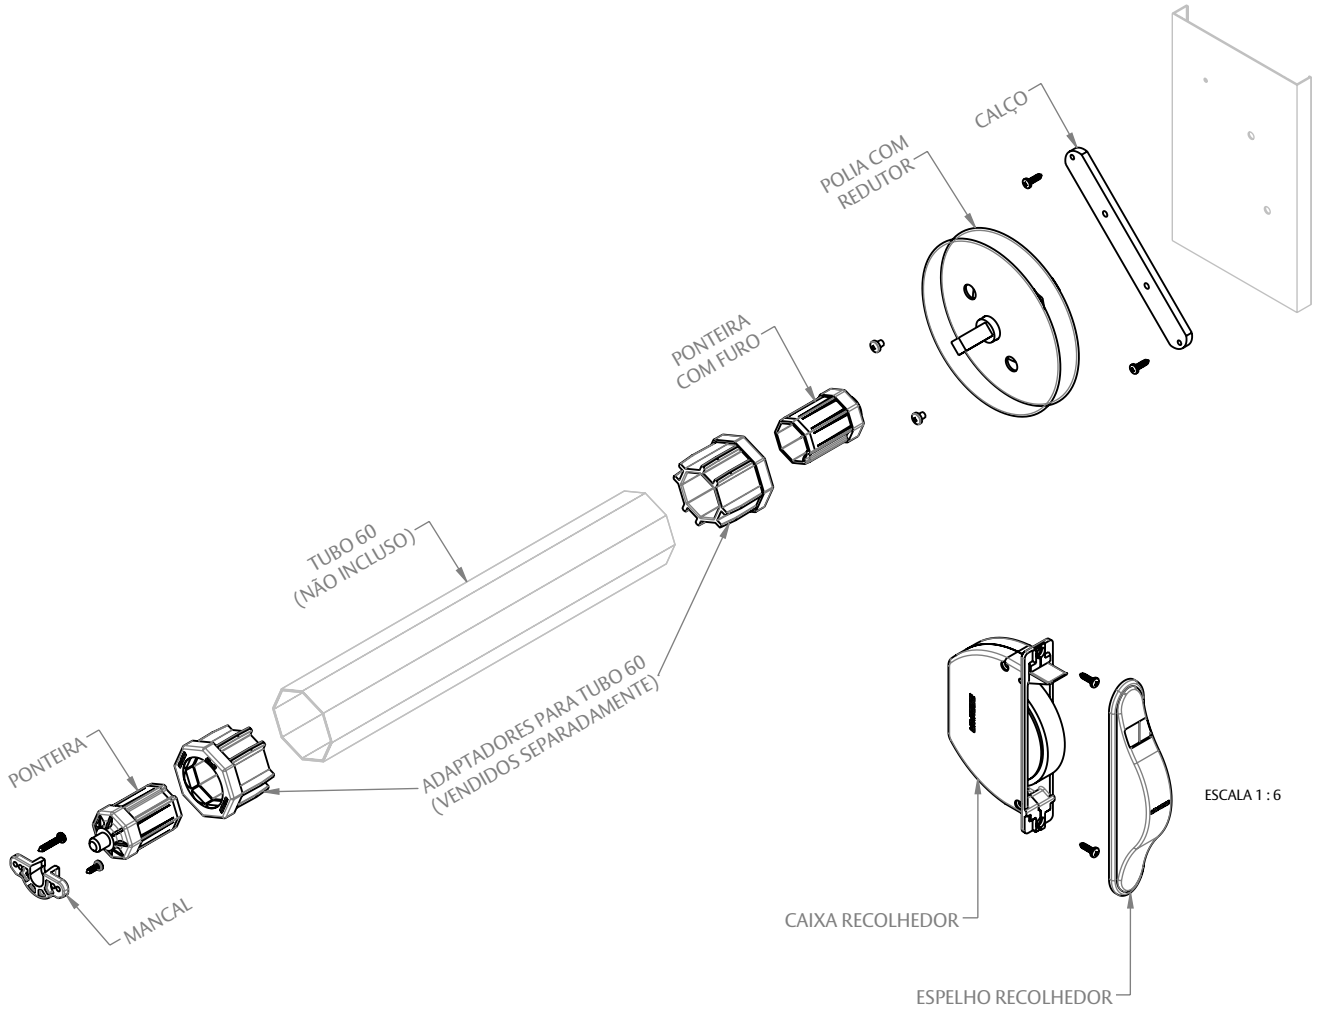

RECOLHEDOR 8155/40

CARACTERÍSTICAS

CODIFICAÇÃO		
COR	CÓDIGO	CATÁLOGO
BCO/CZA	9901492	REC8155/40EB-CZ
BCO/PRT	9901493	REC8155/40EB-CP
PRT/PRT	9901491	REC8155/40EP-CP

OBSERVAÇÕES:

- COMPRIMENTO DA CINTA: 8,50m;
- ALTURA MÁXIMA: 2,50m;
- CALÇO E ADAPTADORES PARA TUBO DE 60mm VENDIDOS SEPARADAMENTE.

COMPOSIÇÃO/CARACTERÍSTICAS:

- CAIXA DO RECOLHEDOR, ESPELHO, MANCAL E PONTEIAS: POLÍMERO;
- CALÇO: ALUMÍNIO;
- PARAFUSOS: AÇO INOX.

PONTEIRA OCT40

PONTEIRA COM FURO

POLIA COM REDUTOR

USINAGEM

CAIXA DO RECOLHEDOR

ESPELHO

PERSIANAS

UDINESE
ASSA ABLOY

RECOLHEDOR 8155/40

OBSERVAÇÕES:

- PARA A MONTAGEM COM O TUBO OCTAGONAL DE 40mm, SEGUIR A MESMA ORDEM DE MONTAGEM DESCONSIDERANDO OS ADAPTADORES PARA TUBO DE 60mm.

ESCALA 1 : 5