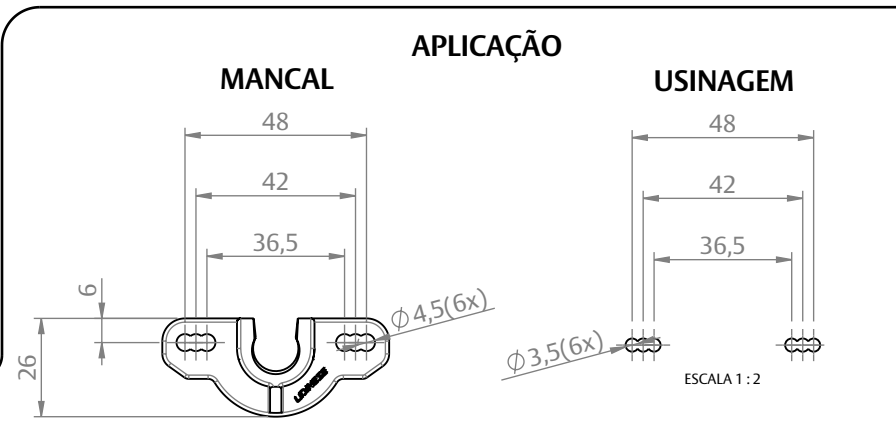

RECOLHEDOR 8155/40

CARACTERÍSTICAS

CODIFICAÇÃO		
COR	CÓDIGO	CATÁLOGO
BCO/CZA	9901492	REC8155/40EB-CZ
BCO/PRT	9901493	REC8155/40EB-CP
PRT/PRT	9901491	REC8155/40EP-CP

OBSERVAÇÕES:

- COMPRIMENTO DA CINTA: 8,50m;
- ALTURA MÁXIMA: 2,50m;
- CALÇO E ADAPTADORES PARA TUBO DE 60mm VENDIDOS SEPARADAMENTE.

COMPOSIÇÃO/CARACTERÍSTICAS:

- CAIXA DO RECOLHEDOR, ESPELHO, MANCAL E PONTEIAS: POLÍMERO;
- CALÇO: ALUMÍNIO;
- PARAFUSOS: AÇO INOX.

PONTEIRA OCT40

PONTEIRA COM FURO

POLIA COM REDUTOR

USINAGEM

CAIXA DO RECOLHEDOR

ESPELHO

PERSIANAS

UDINESE
ASSA ABLOY

RECOLHEDOR 8155/40

OBSERVAÇÕES:

- PARA A MONTAGEM COM O TUBO OCTAGONAL DE 40mm, SEGUIR A MESMA ORDEM DE MONTAGEM DESCONSIDERANDO OS ADAPTADORES PARA TUBO DE 60mm.

ESCALA 1 : 5