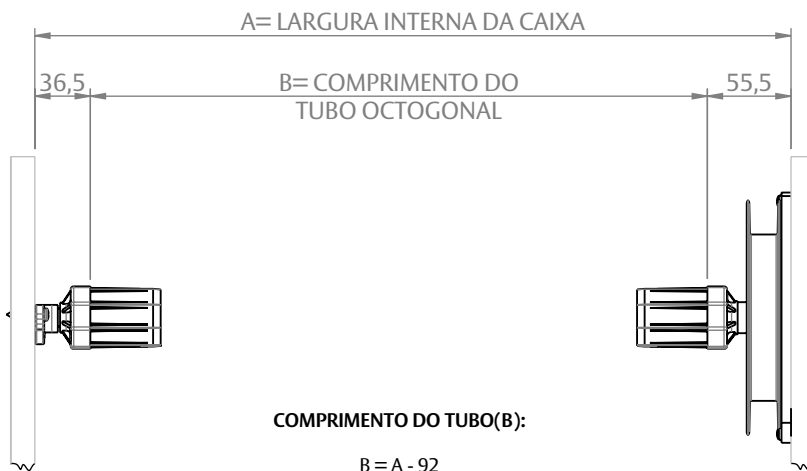

RECOLHEDOR 8155/40

CARACTERÍSTICAS

CODIFICAÇÃO		
COR	CÓDIGO	CATÁLOGO
BCO/CZA	9901492	REC8155/40EB-CZ
BCO/PRT	9901493	REC8155/40EB-CP
PRT/PRT	9901491	REC8155/40EP-CP

OBSERVAÇÕES:

- COMPRIMENTO DA CINTA: 8,50m;
- ALTURA MÁXIMA: 2,50m;
- CALÇO E ADAPTADORES PARA TUBO DE 60mm VENDIDOS SEPARADAMENTE.

ESPELHO

PERSIANAS

UDINESE
ASSA ABLOY

RECOLHEDOR 8155/40

OBSERVAÇÕES:

- PARA A MONTAGEM COM O TUBO OCTAGONAL DE 40mm, SEGUIR A MESMA ORDEM DE MONTAGEM DESCONSIDERANDO OS ADAPTADORES PARA TUBO DE 60mm.

ESCALA 1 : 5