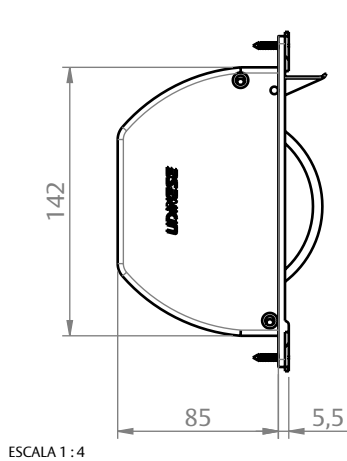

RECOLHEDOR 8155/40

CARACTERÍSTICAS

CODIFICAÇÃO		
COR	CÓDIGO	CATÁLOGO
BCO/CZA	9901492	REC8155/40EB-CZ
BCO/PRT	9901493	REC8155/40EB-CP
PRT/PRT	9901491	REC8155/40EP-CP

OBSERVAÇÕES:

- COMPRIMENTO DA CINTA: 8,50m;
- ALTURA MÁXIMA: 2,50m;
- CALÇO E ADAPTADORES PARA TUBO DE 60mm VENDIDOS SEPARADAMENTE.

COMPOSIÇÃO/CARACTERÍSTICAS:

- CAIXA DO RECOLHEDOR, ESPELHO, MANCAL E PONTEIAS: POLÍMERO;
- CALÇO: ALUMÍNIO;
- PARAFUSOS: AÇO INOX.

PONTEIRA OCT40

PONTEIRA COM FURO

POLIA COM REDUTOR

USINAGEM

CAIXA DO RECOLHEDOR

ESPELHO

PERSIANAS

UDINESE
ASSA ABLOY

RECOLHEDOR 8155/40

OBSERVAÇÕES:

- PARA A MONTAGEM COM O TUBO OCTAGONAL DE 40mm, SEGUIR A MESMA ORDEM DE MONTAGEM DESCONSIDERANDO OS ADAPTADORES PARA TUBO DE 60mm.

ESCALA 1 : 5