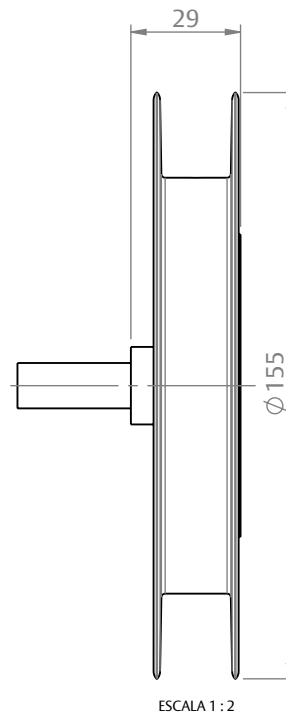

RECOLHEDOR 8155/40

CARACTERÍSTICAS

CODIFICAÇÃO		
COR	CÓDIGO	CATÁLOGO
BCO/CZA	9901492	REC8155/40EB-CZ
BCO/PRT	9901493	REC8155/40EB-CP
PRT/PRT	9901491	REC8155/40EP-CP

OBSERVAÇÕES:

- COMPRIMENTO DA CINTA: 8,50m;
- ALTURA MÁXIMA: 2,50m;
- CALÇO E ADAPTADORES PARA TUBO DE 60mm VENDIDOS SEPARADAMENTE.

COMPOSIÇÃO/CARACTERÍSTICAS:

- CAIXA DO RECOLHEDOR, ESPELHO, MANCAL E PONTEIAS: POLÍMERO;
- CALÇO: ALUMÍNIO;
- PARAFUSOS: AÇO INOX.

PONTEIRA OCT40

PONTEIRA COM FURO

POLIA COM REDUTOR

USINAGEM

CAIXA DO RECOLHEDOR

ESPELHO

PERSIANAS

UDINESE
ASSA ABLOY

RECOLHEDOR 8155/40

OBSERVAÇÕES:

- PARA A MONTAGEM COM O TUBO OCTAGONAL DE 40mm, SEGUIR A MESMA ORDEM DE MONTAGEM DESCONSIDERANDO OS ADAPTADORES PARA TUBO DE 60mm.

ESCALA 1 : 5