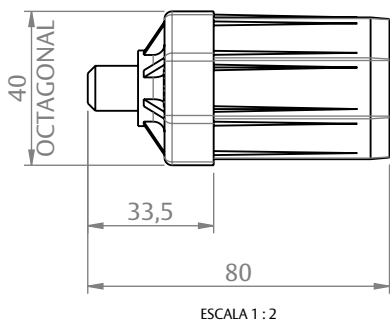

RECOLHEDOR 8155/40

CARACTERÍSTICAS

CODIFICAÇÃO		
COR	CÓDIGO	CATÁLOGO
BCO/CZA	9901492	REC8155/40EB-CZ
BCO/PRT	9901493	REC8155/40EB-CP
PRT/PRT	9901491	REC8155/40EP-CP

OBSERVAÇÕES:

- COMPRIMENTO DA CINTA: 8,50m;
- ALTURA MÁXIMA: 2,50m;
- CALÇO E ADAPTADORES PARA TUBO DE 60mm VENDIDOS SEPARADAMENTE.

COMPOSIÇÃO/CARACTERÍSTICAS:

- CAIXA DO RECOLHEDOR, ESPELHO, MANCAL E PONTEIAS: POLÍMERO;
- CALÇO: ALUMÍNIO;
- PARAFUSOS: AÇO INOX.

PONTEIRA OCT40

PONTEIRA COM FURO

POLIA COM REDUTOR

USINAGEM

CAIXA DO RECOLHEDOR

ESPELHO

PERSIANAS

UDINESE
ASSA ABLOY

RECOLHEDOR 8155/40

OBSERVAÇÕES:

- PARA A MONTAGEM COM O TUBO OCTAGONAL DE 40mm, SEGUIR A MESMA ORDEM DE MONTAGEM DESCONSIDERANDO OS ADAPTADORES PARA TUBO DE 60mm.

ESCALA 1 : 5