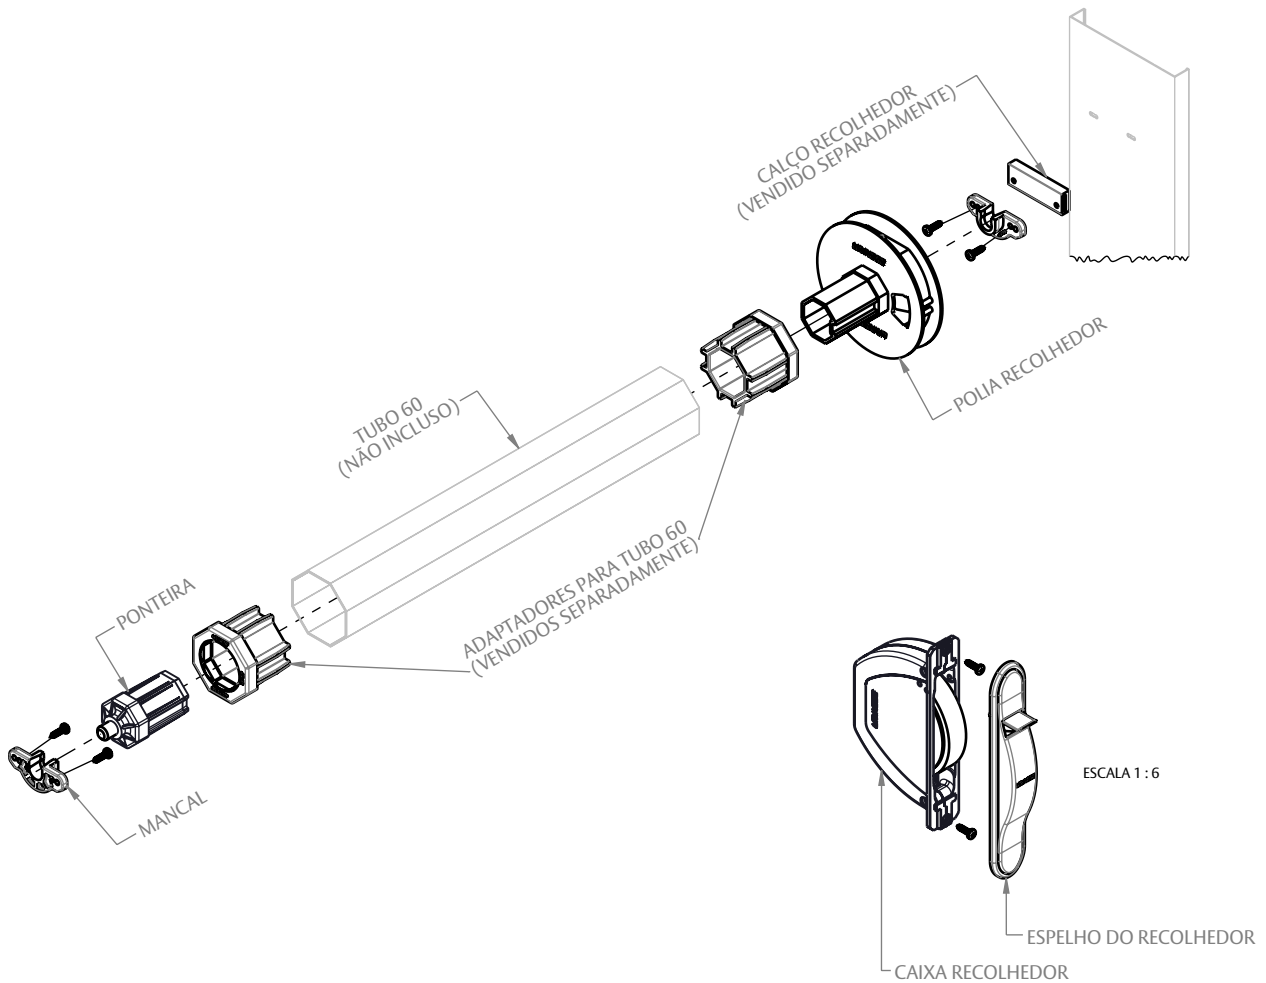

RECOLHEDOR 8118/40

COMPONENTES

MANCAL

USINAGEM

CARACTERÍSTICAS

CODIFICAÇÃO

COR	CÓDIGO	CATÁLOGO
BCO/CZA	9901489	REC8118/40-EB-CZ
BCO/PRT	9901490	REC8118/40EB-CP
PRT/PRT	9901488	REC8118/40EP-CP

OBSERVAÇÕES:

- COMPRIMENTO DA CINTA: 5,50m;
- ALTURA MÁXIMA: 2,4m;
- CALÇO E ADAPTADORES PARA TUBO DE 60mm VENDIDOS SEPARADAMENTE.

COMPOSIÇÃO/CARACTERÍSTICAS:

- CAIXA DO RECOLHEDOR, ESPELHO E MANCAL: POLÍMERO;
- PONTEIRA: ALUMÍNIO;
- PARAFUSOS: AÇO INOX.

OBSERVAÇÃO:

- PARA A MONTAGEM COM O TUBO OCTAGONAL DE 40 MM, SEGUIR A MESMA ORDEM DE MONTAGEM DESCONSIDERANDO OS ADAPTADORES PARA TUBO DE 60MM.

ESCALA 1 : 5

UDINESE
ASSA ABLOY