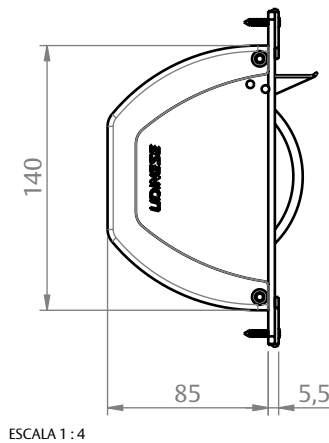

RECOLHEDOR 8118/40

COMPONENTES

MANCAL

USINAGEM

CARACTERÍSTICAS

CODIFICAÇÃO

COR	CÓDIGO	CATÁLOGO
BCO/CZA	9901489	REC8118/40-EB-CZ
BCO/PRT	9901490	REC8118/40EB-CP
PRT/PRT	9901488	REC8118/40EP-CP

OBSERVAÇÕES:

- COMPRIMENTO DA CINTA: 5,50m;
- ALTURA MÁXIMA: 2,4m;
- CALÇO E ADAPTADORES PARA TUBO DE 60mm VENDIDOS SEPARADAMENTE.

COMPOSIÇÃO/CARACTERÍSTICAS:

- CAIXA DO RECOLHEDOR, ESPELHO E MANCAL: POLÍMERO;
- PONTEIRA: ALUMÍNIO;
- PARAFUSOS: AÇO INOX.

POLIA

PONTEIRA OCT40

USINAGEM

CAIXA DO RECOLHEDOR

ESPELHO

PERSIANAS

UDINESE
ASSA ABLOY