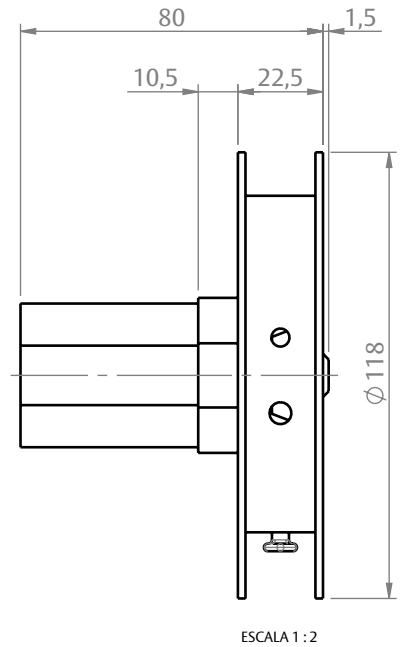

RECOLHEDOR 8118/40

COMPONENTES

MANCAL

USINAGEM

CARACTERÍSTICAS

CODIFICAÇÃO

COR	CÓDIGO	CATÁLOGO
BCO/CZA	9901489	REC8118/40-EB-CZ
BCO/PRT	9901490	REC8118/40EB-CP
PRT/PRT	9901488	REC8118/40EP-CP

OBSERVAÇÕES:

- COMPRIMENTO DA CINTA: 5,50m;
- ALTURA MÁXIMA: 2,4m;
- CALÇO E ADAPTADORES PARA TUBO DE 60mm VENDIDOS SEPARADAMENTE.

COMPOSIÇÃO/CARACTERÍSTICAS:

- CAIXA DO RECOLHEDOR, ESPELHO E MANCAL: POLÍMERO;
- PONTEIRA: ALUMÍNIO;
- PARAFUSOS: AÇO INOX.

POLIA

PONTEIRA OCT40

USINAGEM

CAIXA DO RECOLHEDOR

ESPELHO

PERSIANAS

UDINESE
ASSA ABLOY