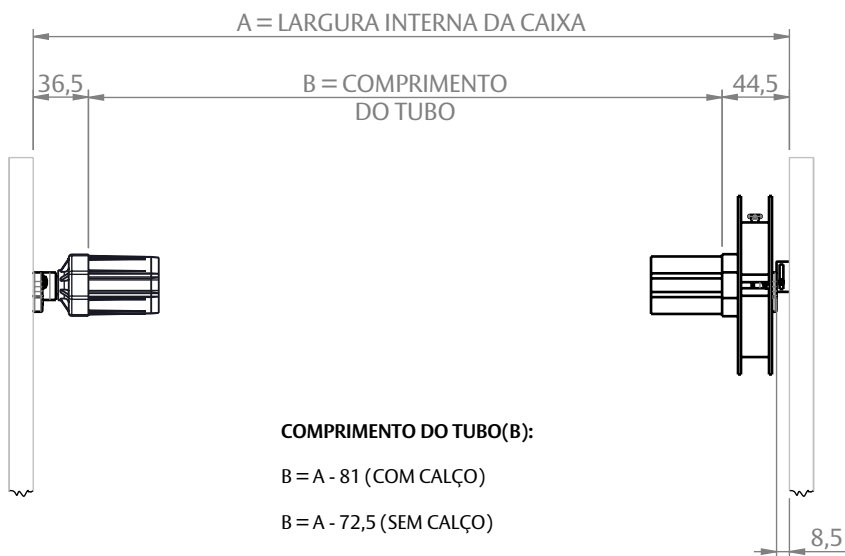

- COMPRIMENTO DA CINTA: 5,50m;
- ALTURA MÁXIMA: 2,4m;
- CALÇO E ADAPTADORES PARA TUBO DE 60mm VENDIDOS SEPARADAMENTE.

COMPOSIÇÃO/CARACTERÍSTICAS:

- CAIXA DO RECOLHEDOR, ESPELHO E MANCAL: POLÍMERO;
- PONTEIRA: ALUMÍNIO;
- PARAFUSOS: AÇO INOX.

OBSERVAÇÃO:

- PARA A MONTAGEM COM O TUBO OCTAGONAL DE 40 MM, SEGUIR A MESMA ORDEM DE MONTAGEM DESCONSIDERANDO OS ADAPTADORES PARA TUBO DE 60MM.

ESCALA 1 : 5

UDINESE
ASSA ABLOY