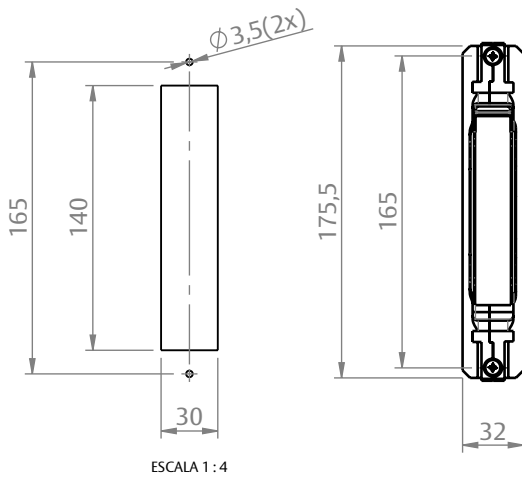

USINAGEM

CAIXA DO RECOLHEDOR