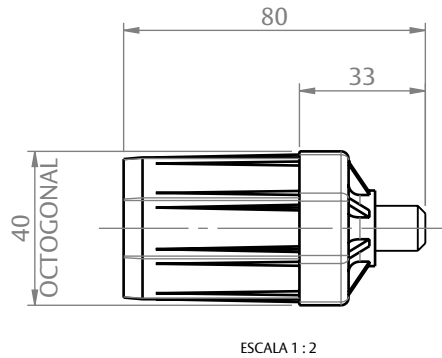

PONTEIRA OCT40