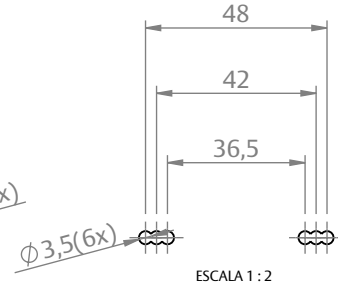

RECOLHEDOR 8118/40

COMPONENTES

MANCAL

USINAGEM

CARACTERÍSTICAS

CODIFICAÇÃO

COR	CÓDIGO	CATÁLOGO
BCO/CZA	9901489	REC8118/40-EB-CZ
BCO/PRT	9901490	REC8118/40EB-CP
PRT/PRT	9901488	REC8118/40EP-CP

OBSERVAÇÕES:

- COMPRIMENTO DA CINTA: 5,50m;
- ALTURA MÁXIMA: 2,4m;
- CALÇO E ADAPTADORES PARA TUBO DE 60mm VENDIDOS SEPARADAMENTE.

COMPOSIÇÃO/CARACTERÍSTICAS:

- CAIXA DO RECOLHEDOR, ESPELHO E MANCAL: POLÍMERO;
- PONTEIRA: ALUMÍNIO;
- PARAFUSOS: AÇO INOX.

OBSERVAÇÃO:

- PARA A MONTAGEM COM O TUBO OCTAGONAL DE 40 MM, SEGUIR A MESMA ORDEM DE MONTAGEM DESCONSIDERANDO OS ADAPTADORES PARA TUBO DE 60MM.

ESCALA 1 : 5

UDINESE
ASSA ABLOY