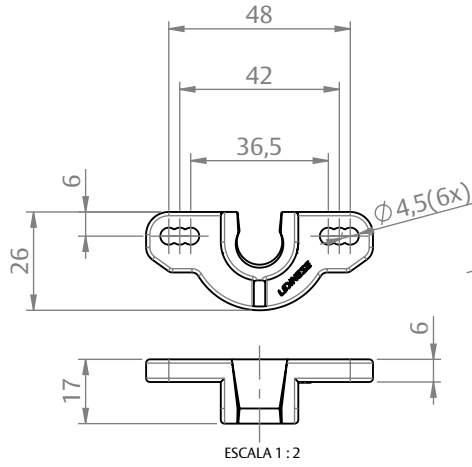

RECOLHEDOR 8118/40

COMPONENTES

MANCAL

USINAGEM

CARACTERÍSTICAS

CODIFICAÇÃO

COR	CÓDIGO	CATÁLOGO
BCO/CZA	9901489	REC8118/40-EB-CZ
BCO/PRT	9901490	REC8118/40EB-CP
PRT/PRT	9901488	REC8118/40EP-CP

OBSERVAÇÕES:

- COMPRIMENTO DA CINTA: 5,50m;
- ALTURA MÁXIMA: 2,4m;
- CALÇO E ADAPTADORES PARA TUBO DE 60mm VENDIDOS SEPARADAMENTE.

COMPOSIÇÃO/CARACTERÍSTICAS:

- CAIXA DO RECOLHEDOR, ESPELHO E MANCAL: POLÍMERO;
- PONTEIRA: ALUMÍNIO;
- PARAFUSOS: AÇO INOX.

POLIA

PONTEIRA OCT40

USINAGEM

CAIXA DO RECOLHEDOR

ESPELHO

PERSIANAS

UDINESE
ASSA ABLOY

RECOLHEDOR 8118/40

OBSERVAÇÃO:

- PARA A MONTAGEM COM O TUBO OCTAGONAL DE 40 MM, SEGUIR A MESMA ORDEM DE MONTAGEM DESCONSIDERANDO OS ADAPTADORES PARA TUBO DE 60MM.

ESCALA 1 : 5

UDINESE
ASSA ABLOY