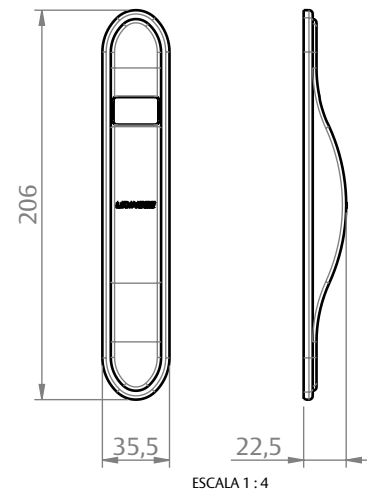

- COMPRIMENTO DA CINTA: 5,50m;
- ALTURA MÁXIMA: 2,4m;
- CALÇO E ADAPTADORES PARA TUBO DE 60mm VENDIDOS SEPARADAMENTE.

COMPOSIÇÃO/CARACTERÍSTICAS:

- CAIXA DO RECOLHEDOR, ESPELHO E MANCAL: POLÍMERO;
- PONTEIRA: ALUMÍNIO;
- PARAFUSOS: AÇO INOX.

POLIA

PONTEIRA OCT40

USINAGEM

CAIXA DO RECOLHEDOR

ESPELHO

PERSIANAS

UDINESE
ASSA ABLOY

RECOLHEDOR 8118/40

OBSERVAÇÃO:

- PARA A MONTAGEM COM O TUBO OCTAGONAL DE 40 MM, SEGUIR A MESMA ORDEM DE MONTAGEM DESCONSIDERANDO OS ADAPTADORES PARA TUBO DE 60MM.

ESCALA 1 : 5

UDINESE
ASSA ABLOY