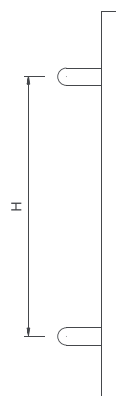

PUXADOR AÇO INOX SQUARE

- Ideal para projetos de alto padrão
- Aplicação nas principais linhas do mercado
- Design moderno
- Puxador simétrico (aplicação direita / esquerda)
- Estrutura em aço inox
- Diâmetro do parafuso: 8mm

GARANTIA

1
ANO

Aplicação:

Acabamentos disponíveis:

Acabamentos especiais
(sob consulta)

Tamanho		H	Polido	Escovado	S/A	Branco	Preto
800mm	40x20	800	9001686	9001687	9212279	9212331	9212340
1.000mm	40x20	1000	9001688	9001689	9212280	9212332	9212341
1.200mm	40x20	1200	9001690	9001691	9212281	9212333	9212342

PUXADOR AÇO INOX ROUND

- Ideal para todos os tipos de projetos
- Aplicação nas principais linhas do mercado
- Design moderno
- Puxador simétrico (aplicação direita / esquerda)
- Sem parafuso aparente.
- Estrutura em aço inox
- Diâmetro do parafuso: 8mm

GARANTIA

1
ANO

Aplicação:

Acabamentos disponíveis:

Acabamentos especiais
(sob consulta)

Tamanho		H	Polido	Escovado	S/A	Branco	Preto
250mm	25	150	9001692	9001693	9212282	9212337	9212346
300mm	25	200	9001694	9001695	9212283	9212336	9212345
450mm	32	300	9001696	9001697	9212277	9212330	9212339
600mm	32	400	9001698	9001699	9212284	9212335	9212344
800mm	32	600	9001700	9001701	9212285	9212334	9212343