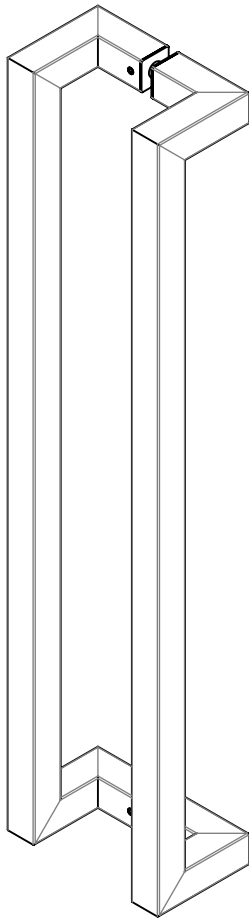

COMPOSIÇÃO/CARACTERÍSTICAS:

- PUXADOR/ PARAFUSOS: AÇO INOX;
- ENCOSTO/ DITANCIADOR: POLÍMERO;

PORTAS EM GERAL

UDINESE
ASSA ABLOY