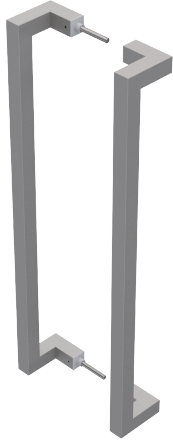

## DIMENSÕES

ESCALA 1 : 4

## CARACTERÍSTICAS

CODIFICAÇÃO			
VERSÃO	ACABAMENTO	CÓDIGO	CATÁLOGO
INOX	ESC	9001763	PUXINXSQUARE600ES
	POL	9001762	PUXINXSQUARE600PO

### OBSERVAÇÕES

- DIÂMETRO DO PARAFUSO: 8mm.

### COMPOSIÇÃO/CARACTERÍSTICAS:

- PUXADOR/ PARAFUSOS: AÇO INOX;
- ENCOSTO/ DITANCIADOR: POLÍMERO;

PORTAS EM GERAL

**UDINESE**  
**ASSA ABLOY**