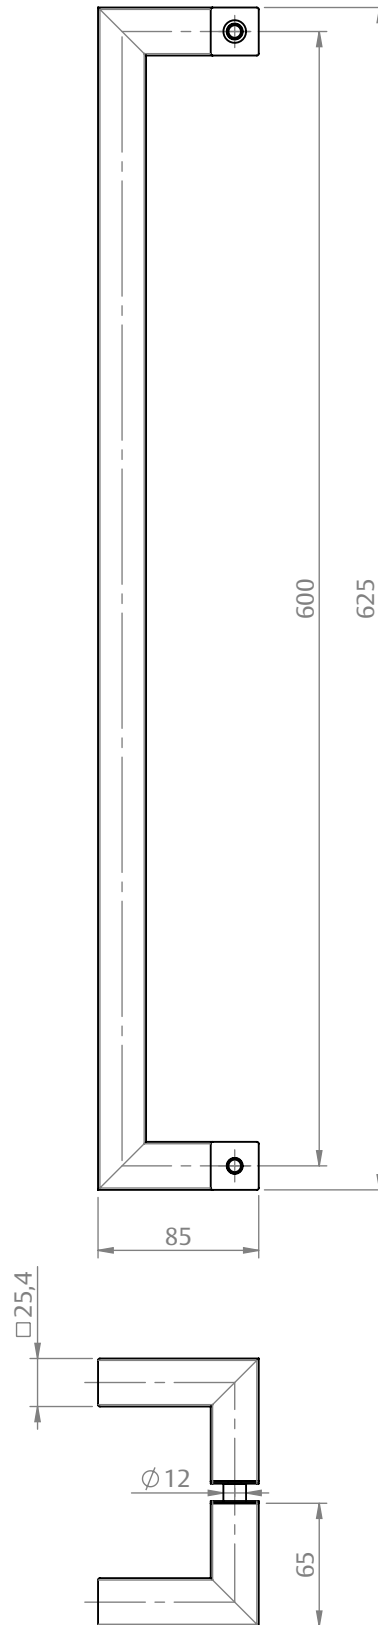

# PUXADOR SQUARE DESLOCADO

## DIMENSÕES

ESCALA 1 : 4

## CARACTERÍSTICAS

CODIFICAÇÃO			
VERSÃO	ACABAMENTO	CÓDIGO	CATÁLOGO
INOX	ESC	9001763	PUXINXSQUARE600ES
	POL	9001762	PUXINXSQUARE600PO

### OBSERVAÇÕES

- DIÂMETRO DO PARAFUSO: 8mm.