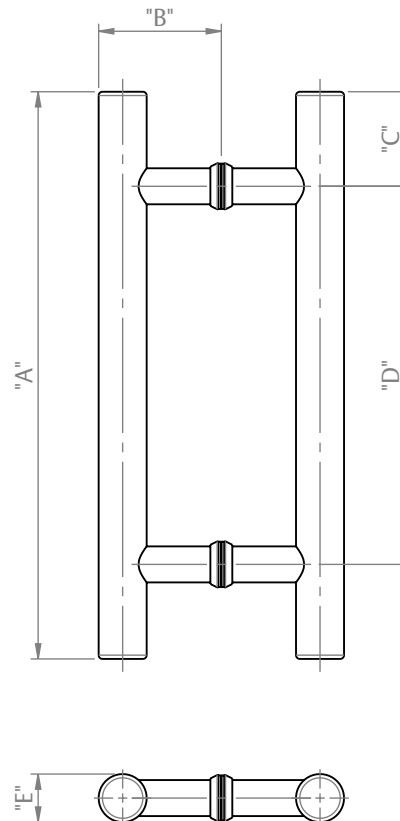

PUXADOR AÇO INOX ROUND

SEM ESCALA

CARACTERÍSTICAS

CODIFICAÇÃO			
VERSÃO	COR	CÓDIGO	CATÁLOGO
300mm	BCO	9212336	PUXINXROUND300BCO
	PTF	9212345	PUXINXROUND300PTF
	POL	9001694	PUXINXROUND300PO
	ESC	9001695	PUXINXROUND300ES
	S/A	9212283	PUXINXROUND300S/A
450mm	BCO	9001905	PUXINXROUND450BCO
	PTF	9001895	PUXINXROUND450PTF
	POL	9001696	PUXINXROUND450PO
	ESC	9001697	PUXINXROUND450ES
	S/A	9212277	PUXINXROUND450S/A
600mm	BCO	9001906	PUXINXROUND600BCO
	PTF	9001896	PUXINXROUND600PTF
	POL	9001698	PUXINXROUND600PO
	ESC	9001699	PUXINXROUND600ES
	S/A	9212284	PUXINXROUND600S/A
800mm	BCO	9001907	PUXINXROUND800BCO
	PTF	9001897	PUXINXROUND800PTF
	POL	9001700	PUXINXROUND800PO
	ESC	9001701	PUXINXROUND800ES
	S/A	9212285	PUXINXROUND800S/A

OBSERVAÇÕES:

- CÓDIGOS "S/A" RESERVADOS PARA CORES ESPECIAIS.

COMPOSIÇÃO/CARACTERÍSTICAS:

- PUXADOR: AÇO INOX.

DIMENSÕES

ESCALA 1:4

VERSÃO	COTAS				
	"A"	"B"	"C"	"D"	"E"
300mm	300mm	65mm	50mm	200mm	25,4mm
450mm	450mm	71,5mm	75mm	300mm	31,8mm
600mm	600mm		100mm	400mm	
800mm	800mm		600mm		