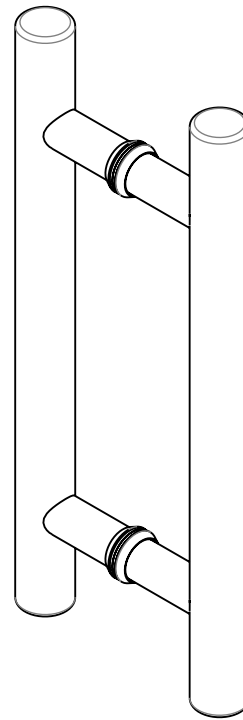

PUXADOR AÇO INOX ROUND

SEM ESCALA

CARACTERÍSTICAS

CODIFICAÇÃO			
VERSÃO	COR	CÓDIGO	CATÁLOGO
300mm	BCO	9212336	PUXINXROUND300BCO
	PTF	9212345	PUXINXROUND300PTF
	POL	9001694	PUXINXROUND300PO
	ESC	9001695	PUXINXROUND300ES
	S/A	9212283	PUXINXROUND300S/A
450mm	BCO	9001905	PUXINXROUND450BCO
	PTF	9001895	PUXINXROUND450PTF
	POL	9001696	PUXINXROUND450PO
	ESC	9001697	PUXINXROUND450ES
	S/A	9212277	PUXINXROUND450S/A
600mm	BCO	9001906	PUXINXROUND600BCO
	PTF	9001896	PUXINXROUND600PTF
	POL	9001698	PUXINXROUND600PO
	ESC	9001699	PUXINXROUND600ES
	S/A	9212284	PUXINXROUND600S/A
800mm	BCO	9001907	PUXINXROUND800BCO
	PTF	9001897	PUXINXROUND800PTF
	POL	9001700	PUXINXROUND800PO
	ESC	9001701	PUXINXROUND800ES
	S/A	9212285	PUXINXROUND800S/A

OBSERVAÇÕES:

- CÓDIGOS "S/A" RESERVADOS PARA CORES ESPECIAIS.

COMPOSIÇÃO/CARACTERÍSTICAS:

- PUXADOR: AÇO INOX.

DIMENSÕES

ESCALA 1:4

VERSÃO	COTAS				
	"A"	"B"	"C"	"D"	"E"
300mm	300mm	65mm	50mm	200mm	25,4mm
450mm	450mm	71,5mm	75mm	300mm	31,8mm
600mm	600mm		100mm	400mm	
800mm	800mm		600mm		