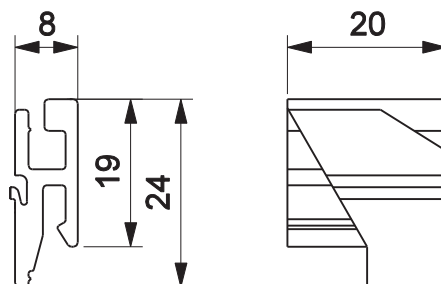

PRESILHA BAGUETE PRE-091

Aplicação

escala 1:1

Características

Componentes	Matéria-prima
Presilha	Polímero

Embalagem	10 peças
-----------	----------

Codificação		
Cor	Udinese	Catálogo
PRT	9301016	PRE091NVE10

escala 1:1

*Todas as medidas em mm

MAX-AR E PORTA DE GIRO
ELEGANCE

UDINESE

240.34.2