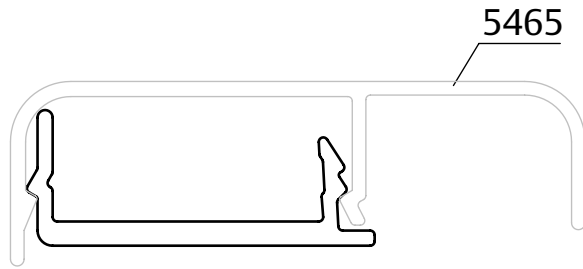

PRESILHA ARREMATE PRE-5465

APLICAÇÃO

CARACTERÍSTICAS

CODIFICAÇÃO		
COR	CÓDIGO	CATÁLOGO
NAT	9302064	PRE5465SAE100

OBSERVAÇÕES:

- EMBALAGEM: 100 PRESILHAS.

COMPOSIÇÃO/CARACTERÍSTICAS:

- PRESILHA: ALUMÍNIO.

DIMENSÕES

PRIMEIRO ESTÁGIO DE PARADA.

SEGUNDO ESTÁGIO DE PARADA.

JANELA DE CORRER

UDINESE
ASSA ABLOY