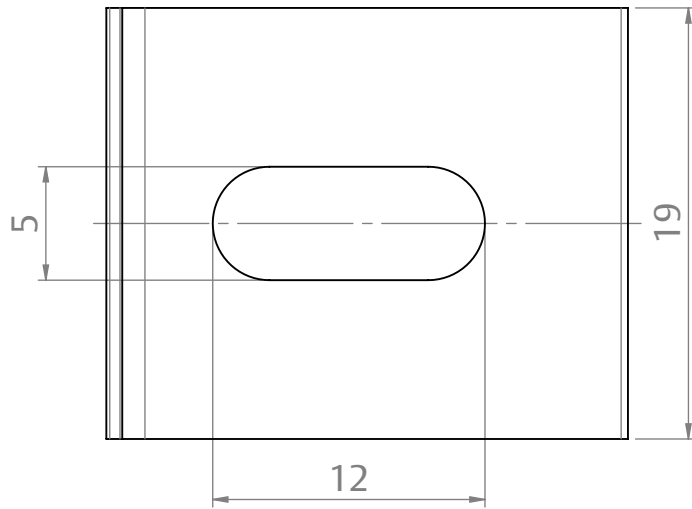

PRESILHA ARREMATE PRE-5465

APLICAÇÃO

CARACTERÍSTICAS

CODIFICAÇÃO		
COR	CÓDIGO	CATÁLOGO
NAT	9302064	PRE5465SAE100

OBSERVAÇÕES:

- EMBALAGEM: 100 PRESILHAS.

COMPOSIÇÃO/CARACTERÍSTICAS:

- PRESILHA: ALUMÍNIO.

DIMENSÕES

PRIMEIRO ESTÁGIO DE PARADA.

SEGUNDO ESTÁGIO DE PARADA.

JANELA DE CORRER

UDINESE
ASSA ABLOY