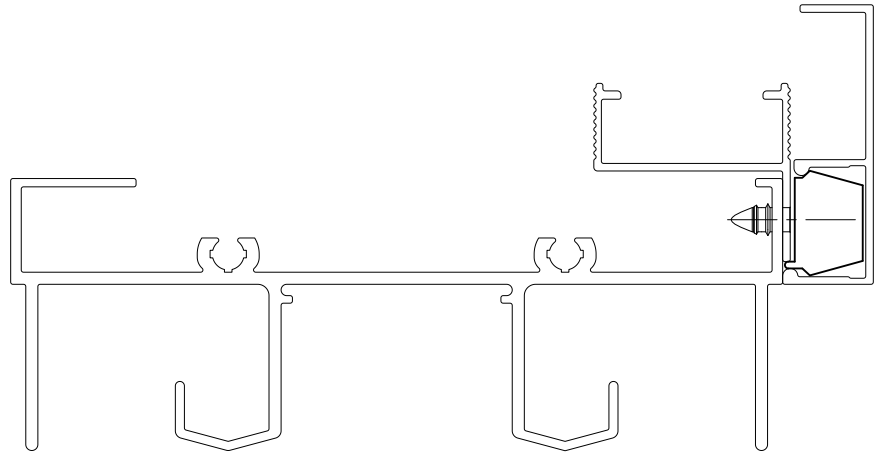

PRESILHA DO ARREMATE NYL-190

APLICAÇÃO

ESCALA 1 : 1

CARACTERÍSTICAS

EMBALAGEM		
COMPONENTES	M. PRIMA	QTDE
PRESILHA	POLÍMERO	500

CODIFICAÇÃO			
COR	CÓDIGO	CATÁLOGO	SISTEMISTA
PRT	9301863	PRENYL190E500	NYL-190

OBSERVAÇÕES:

- RECOMENDAMOS A UTILIZAÇÃO DE 01 PEÇA A CADA 40 cm.
- COMPONENTES DE FIXAÇÃO NÃO FORNIDOS PELA UDINESE.

DIMENSÕES

ESCALA 2:1

DIVERSOS

CHROMA

UDINESE
ASSA ABLOY