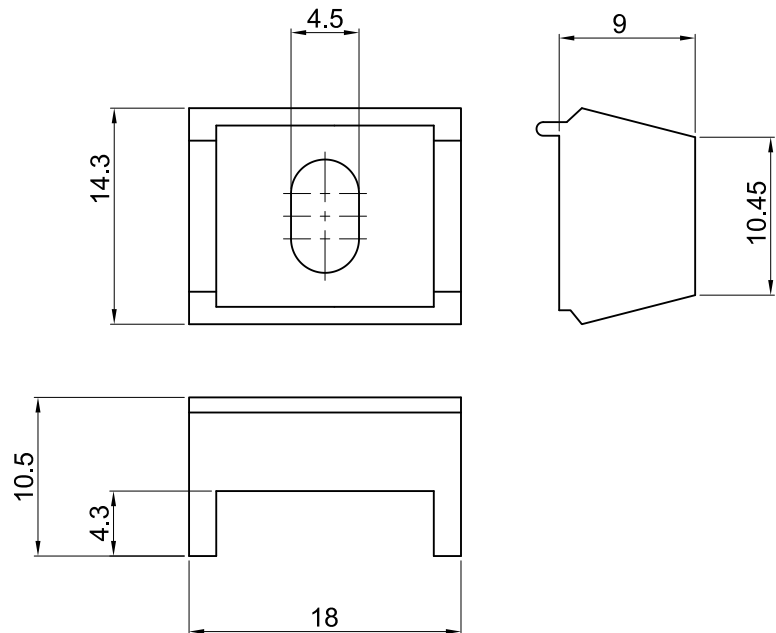

PRESILHA DO ARREMATE NYL-190

APLICAÇÃO

ESCALA 1 : 1

CARACTERÍSTICAS

EMBALAGEM		
COMPONENTES	M. PRIMA	QTDE
PRESILHA	POLÍMERO	500

CODIFICAÇÃO			
COR	CÓDIGO	CATÁLOGO	SISTEMISTA
PRT	9301863	PRENYL190E500	NYL-190

OBSERVAÇÕES:

- RECOMENDAMOS A UTILIZAÇÃO DE 01 PEÇA A CADA 40 cm.
- COMPONENTES DE FIXAÇÃO NÃO FORNIDOS PELA UDINESE.

DIMENSÕES

ESCALA 2:1

DIVERSOS

CHROMA

UDINESE
ASSA ABLOY