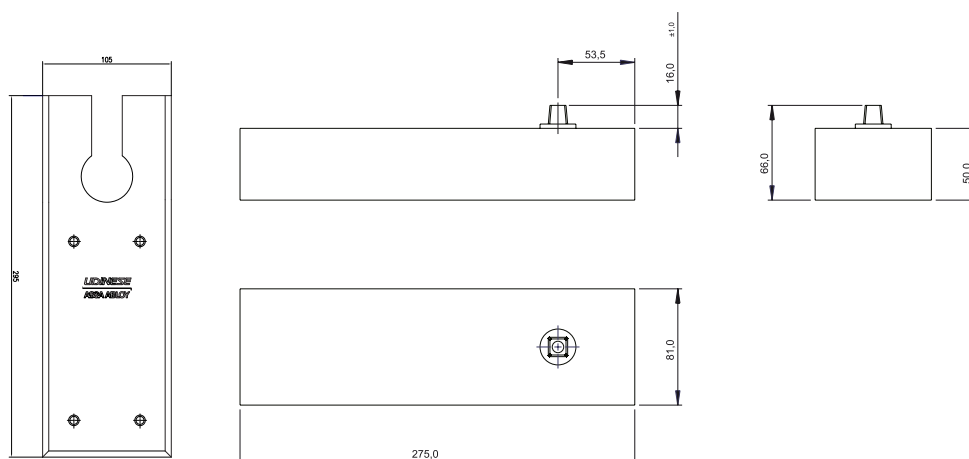

Com a utilização do Selante de proteção, a garantia é estendida para 5 anos.

Braço de apoio para instalação em portas de alumínio ou madeira, vendidos separadamente.

Características Técnicas

Força de fechamento	1 - 4
Ajuste de força	Ajustável na válvula
Largura máxima da porta	1.100 mm
Peso máximo da porta	120 kg
Reversível (à direita ou à esquerda)	✓
Controle de vel de fechamento	180° - 20°
Controle de vel de travamento	20° - 0°
Amortecimento de abertura	—
Ângulo de travamento da porta (hold open)	90°
Resistência à corrosão	Alta (umidade e intempéries)
Tráfego	Intenso
Peso Líquido	3,2 Kg
Eixo	Tipo T (Santa Marina)
Altura x largura x profundidade	275 x 82,5 x 51 mm
Garantia	3 anos

Codificação

Udinese	Descrição
9001708	MOLA DE PISO UD75V EIXO INTERCAMBIÁVEL (STA MARINA) INOX
9001737	MOLA DE PISO UD75V SEM PARADA

Acabamentos: