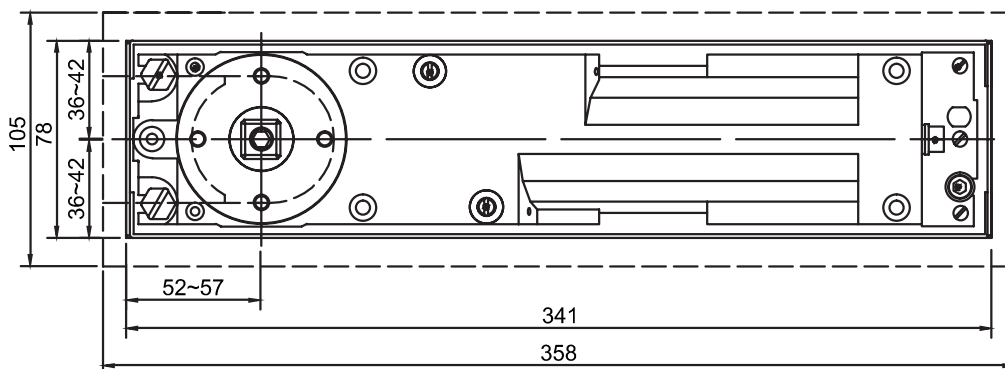

Mola de Piso UD300

UDI GLASS

NOVIDADE

PARA
PORTAS DE
ATÉ 1400MM
E 300KG

POTÊNCIA

TRÁFEGO

RESISTÊNCIA
À CORROSÃO

CONTROLE DE
VELOCIDADE

AMORTECIMENTO
DE ABERTURA

GARANTIA

Nota: pré ajuste de fábrica Potência 4.
Com a utilização do Selante de proteção, a garantia é estendida para 5 anos.

Características Técnicas	
Força de fechamento	3 - 6
Ajuste de força	Ajustável na válvula
Largura máxima da porta	1.400 mm
Peso máximo da porta	300 kg
Reversível (à direita ou à esquerda)	✓
Controle de vel de fechamento	180° - 15°
Controle de vel de travamento	15° - 0°
Amortecimento de abertura	Acima de 75°
Ângulo de travamento da porta (hold open)	180°
Resistência à corrosão	Máxima
Tráfego	Intenso
Peso Líquido	2,2 Kg
Eixo	Tipo T (Santa Marina)
Altura x largura x profundidade	60 x 341 x 78 mm
Garantia	5 anos

Codificação	
Udinese	Descrição
9001755	MOLA DE PISO UD300 EIXO SANTA MARINA INOX

Acabamentos: