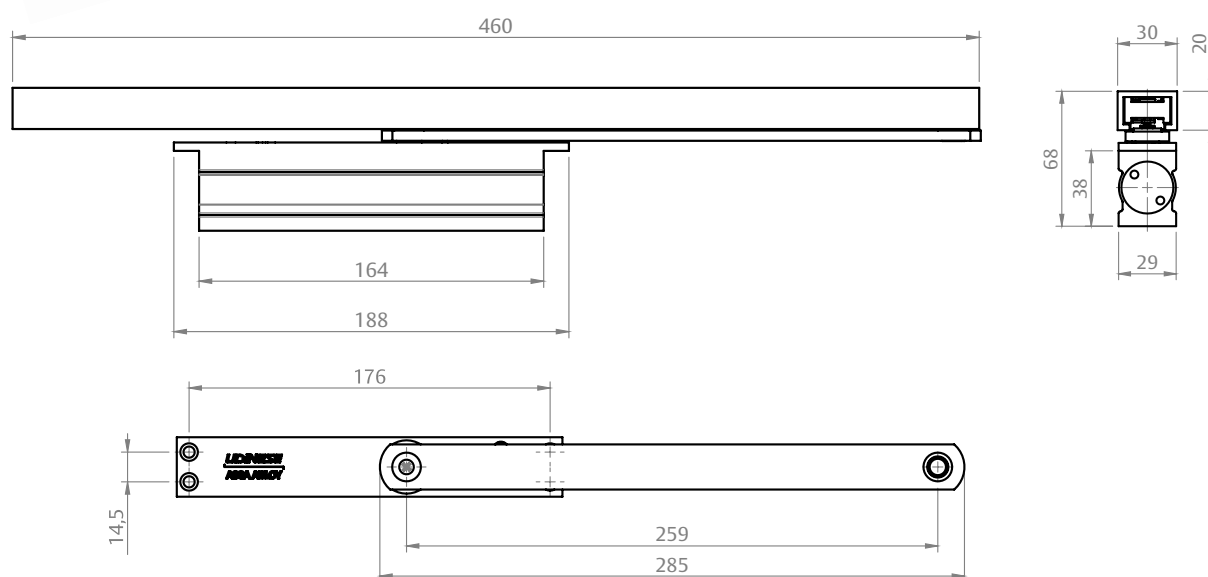

# Mola de Embutir UD84

**LANÇAMENTO**

*Para portas de alumínio, aplicação em bitolas a partir de 32mm.*

## Características Técnicas

Força de fechamento	3
Ajuste de força	-
Largura máxima da porta	950 mm
Peso máximo da porta	45 kg
Reversível (à direita ou à esquerda)	✓
Controle de velocidade de fechamento	120° - 0°
Controle de velocidade de travamento	-
Amortecimento de abertura	-
Ângulo máximo de abertura	120°
Resistência à corrosão	Máxima
Tráfego	Médio
Peso Líquido	-
Altura x largura x profundidade	38 x 164 x 29 mm
Garantia	2 anos

## Codificação

Udinese	Descrição
9001670	MOLA DE EMBUTIR UD84 L32 POTENCIA 2 BCO
9001671	MOLA DE EMBUTIR UD84 L32 POTENCIA 2 PRA