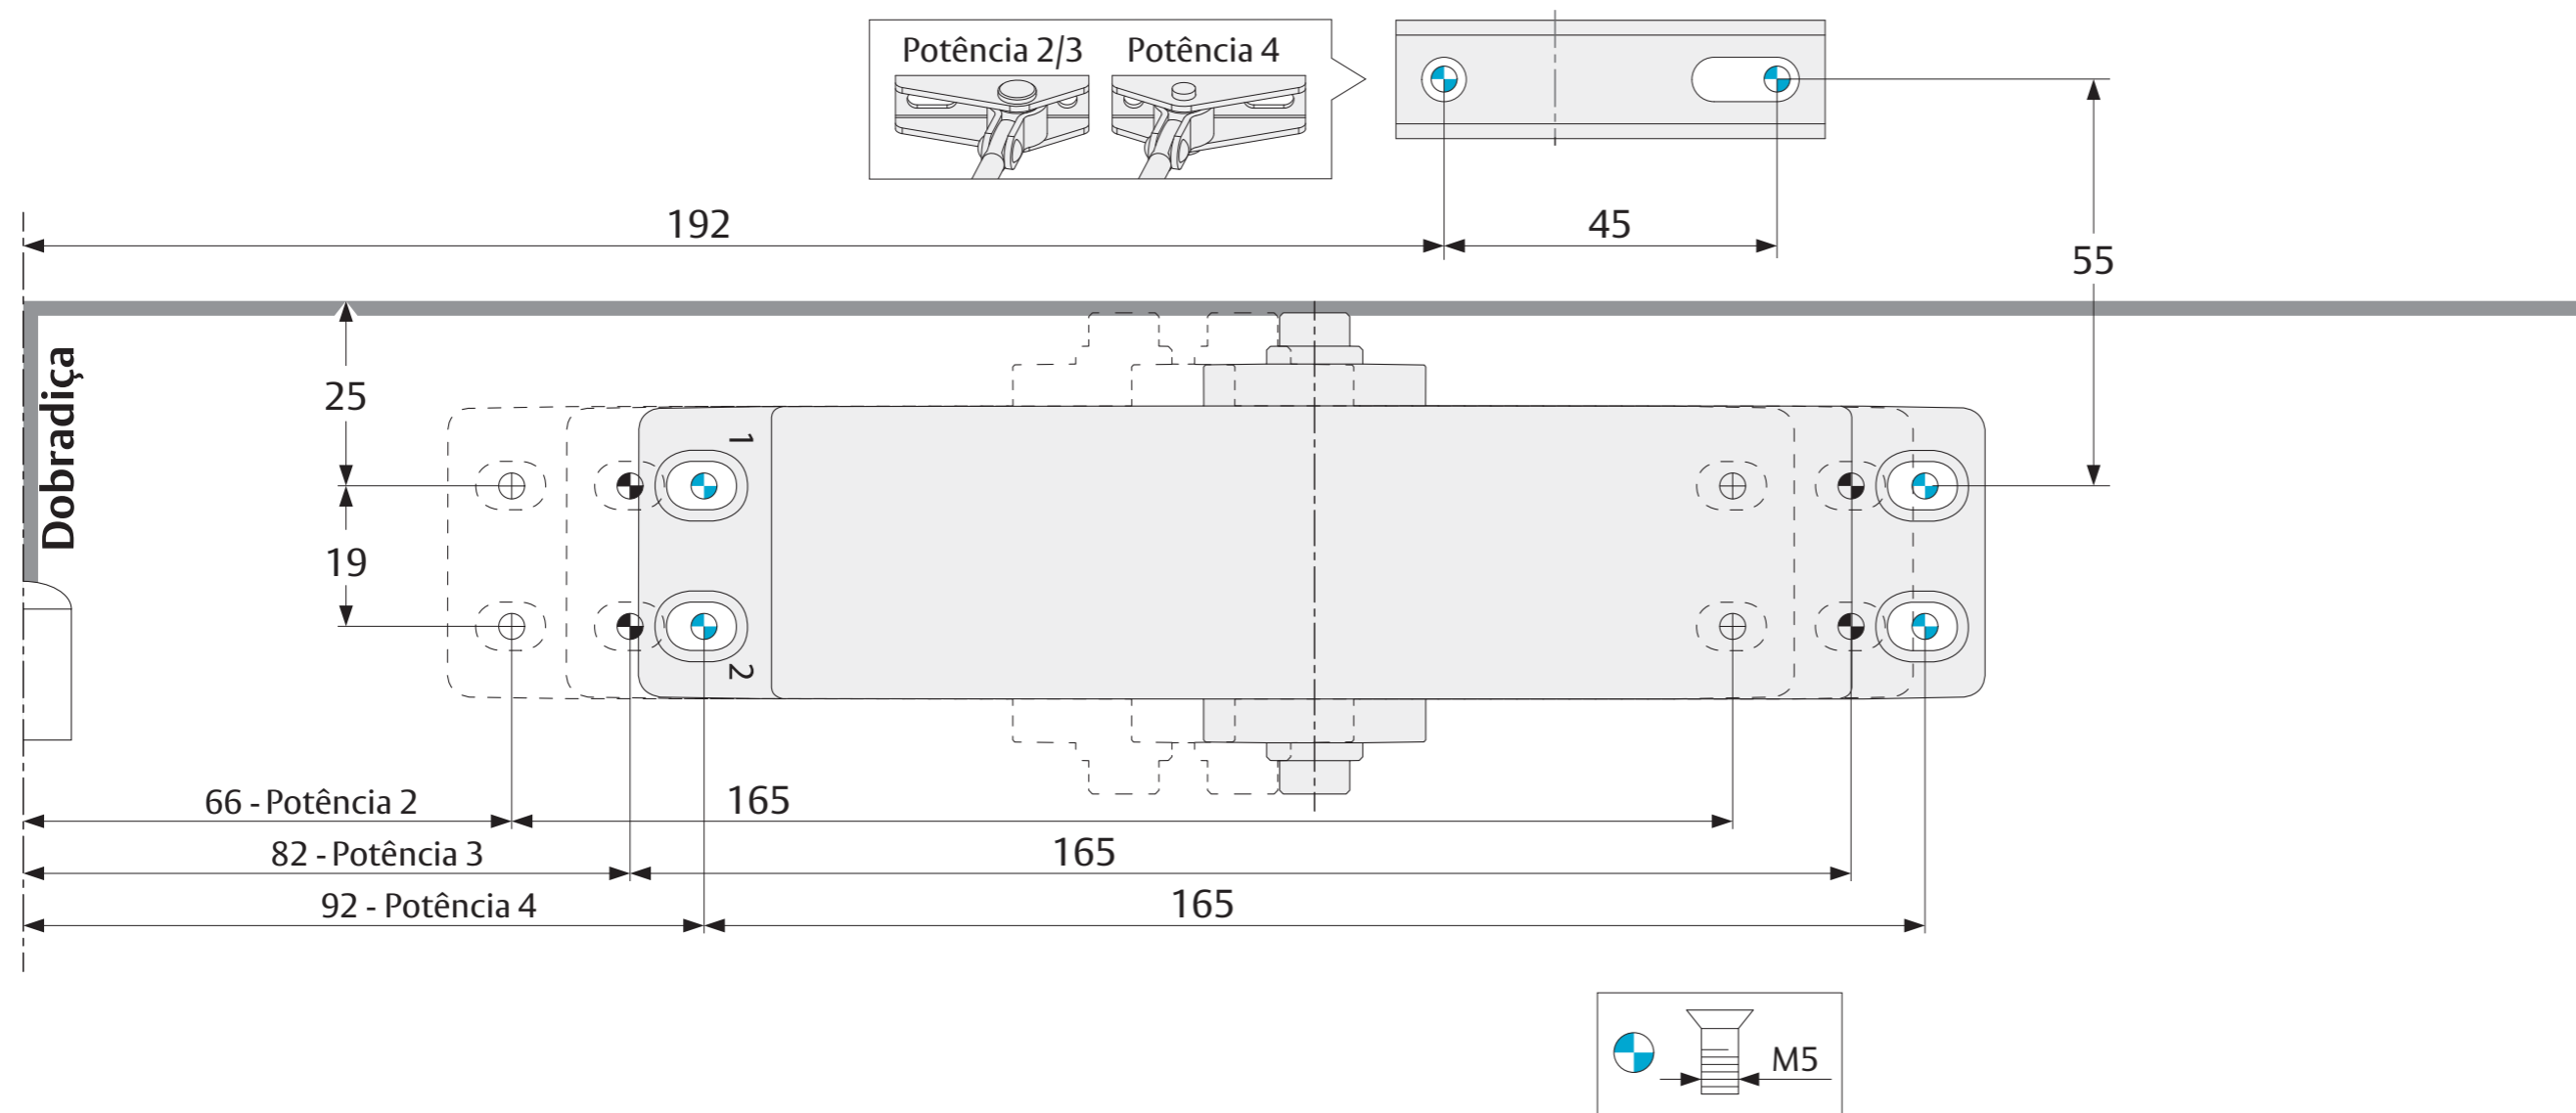

Gabarito de instalação

UDINESE
ASSA ABLOY

Mola Aérea UD77Z - Potência 2~4

O gabarito pode sofrer alterações a depender das condições da impressão. Verifique as dimensões com cuidado antes de iniciar a furação.