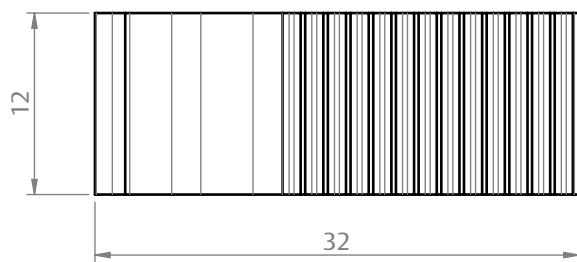

OBSERVAÇÕES:

- CONTRAFECHO VENDIDO SEPARADAMENTE;

COMPOSIÇÃO/CARACTERÍSTICAS:

- LINGUETA: ALUMÍNIO;

APLICAÇÃO NOS PERFIS:

VT-039, VT-044, VT-055, VT-060, VT-068, VT-245, VT-250, VT-280, VT-797, VT-798, VT-799, VT-800, VT-844, VT-845, VT-846, VT-847, VT-849, VT-850, VT-861, VT-897, VT-899.

DIMENSÕES

ESCALA 2:1

PORTA E JANELA
DE CORRER
ECOLINE 2.5

UDINESE
ASSA ABLOY