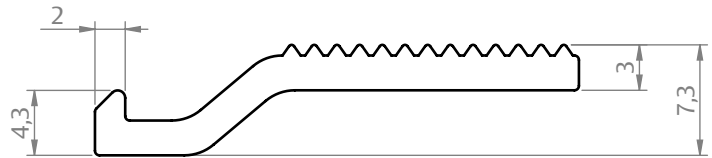

OBSERVAÇÕES:

- CONTRAFECHO VENDIDO SEPARADAMENTE;

COMPOSIÇÃO/CARACTERÍSTICAS:

- LINGUETA: ALUMÍNIO;

APLICAÇÃO NOS PERFIS:

VT-039, VT-044, VT-055, VT-060, VT-068, VT-245, VT-250, VT-280, VT-797, VT-798, VT-799, VT-800, VT-844, VT-845, VT-846, VT-847, VT-849, VT-850, VT-861, VT-897, VT-899.

DIMENSÕES

ESCALA 2:1

PORTA E JANELA
DE CORRER
ECOLINE 2.5

UDINESE
ASSA ABLOY