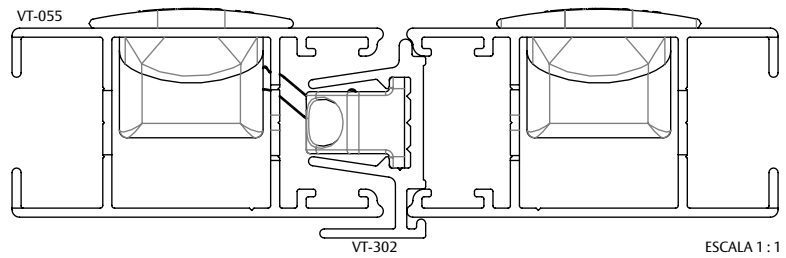

LINGUETA CONCHA 7611

APLICAÇÃO

CARACTERÍSTICAS

CODIFICAÇÃO

COR	CÓDIGO	CATÁLOGO	SISTEMISTA
S/A	9210395	LINCON7611L2532	LIN-7611

CONTRAFECHO

BCO - 9210380

PRT - 9210376

OBSERVAÇÕES:

- CONTRAFECHO VENDIDO SEPARADAMENTE;

COMPOSIÇÃO/CARACTERÍSTICAS:

- LINGUETA: ALUMÍNIO;

APLICAÇÃO NOS PERFIS:

VT-039, VT-044, VT-055, VT-060, VT-068, VT-245, VT-250, VT-280, VT-797, VT-798, VT-799, VT-800, VT-844, VT-845, VT-846, VT-847, VT-849, VT-850, VT-861, VT-897, VT-899.

DIMENSÕES

ESCALA 2:1

PORTA E JANELA
DE CORRER
ECOLINE 2.5

UDINESE
ASSA ABLOY