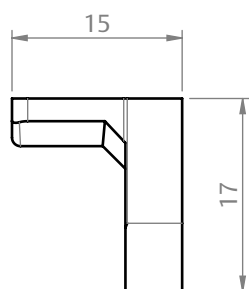

LIMITADOR ESTEIRA COM PARAFUSO

CODIFICAÇÃO

COR	CÓDIGO	CATÁLOGO	SISTEMISTA
BCO	9203249	LIMESTPARF95NYBCO	
PRT	9202596	LIMESTPARF95NYPRT	

UDINESE
ASSA ABLOY