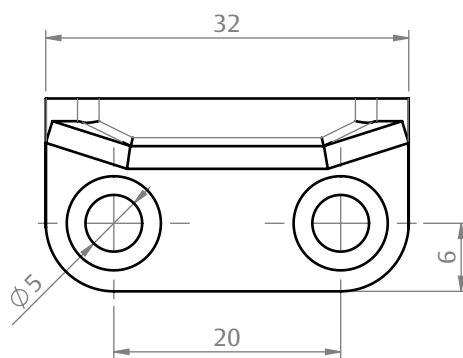

LIMITADOR ESTEIRA COM PARAFUSO

CODIFICAÇÃO

COR	CÓDIGO	CATÁLOGO	SISTEMISTA
BCO	9203249	LIMESTPARF95NYBCO	
PRT	9202596	LIMESTPARF95NYPRT	

UDINESE
ASSA ABLOY