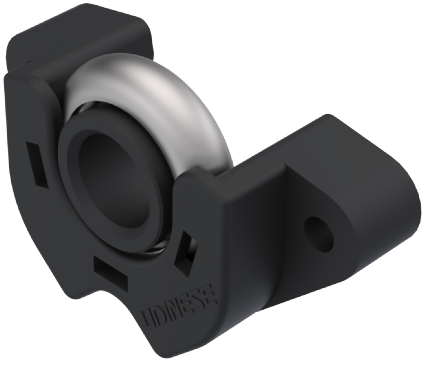

# KIT MANCAL E ROLAMENTO 28MM NYL PRT

### CODIFICAÇÃO

COR	CÓDIGO	CATÁLOGO
PRT	9208504	KITMANCAL28MM

### COMPOSIÇÃO/CARACTERÍSTICAS:

- MANCAL: POLÍMERO;

- ROLAMENTO: AÇO.