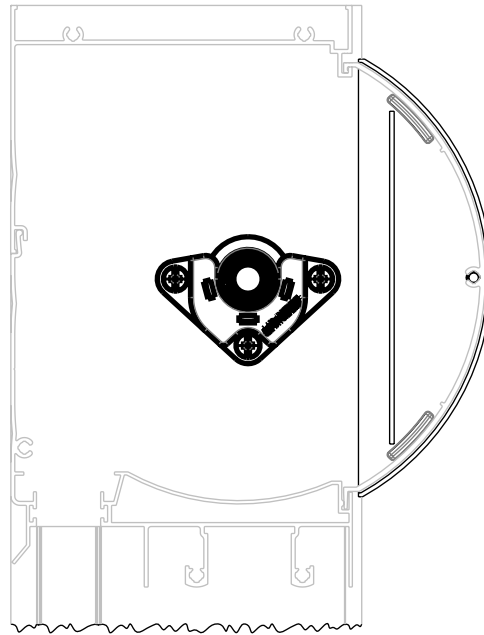

APLICAÇÃO

SEM ESCALA