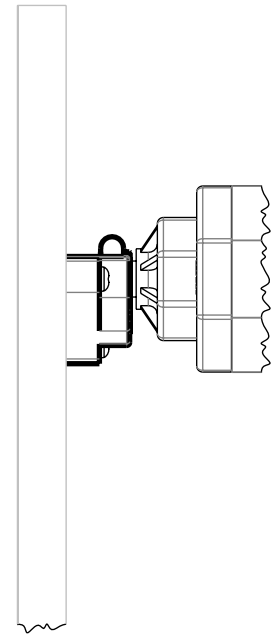

# KIT MANCAL E ROLAMENTO 28MM NYL PRT

## APLICAÇÃO

SEM ESCALA

SEM ESCALA

### COMPOSIÇÃO/CARACTERÍSTICAS:

- MANCAL: POLÍMERO;

- ROLAMENTO: AÇO.

## DIMENSÕES ROLAMENTO

ESCALA 1:1