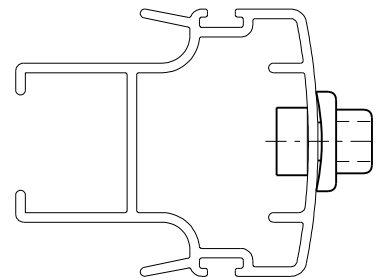

# GUIA EXT. 45/90 SCA-105

## Características

Componentes	Matéria-prima
Guia	Polímero

Componente de fixação	Dimensão	Qt.
Parafuso	A4,2X16 cha/ph inox	1/pç

Embalagem	10 Peças
	10 Parafusos

Codificação			
Cor	Udinese	Catálogo	Belmetal
PRT	9301257	GUISCA105E10	BMT-GUI-1051-PRT
BCO	9301880	GUISCA105E10BCO	BMT-GUI-1051-BCO

ESCALA 1:1

ESCALA 1:1

PORTA / JANELA DE CORRER  
LINHA SMART 2.0

**UDINESE**