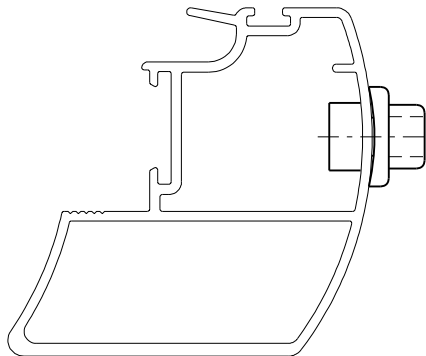

## Características

Componentes	Matéria-prima
Guia	Polímero

Componente de fixação	Dimensão	Qt.
Parafuso	A4,2X16 cha/ph inox	1/pç

Embalagem	10 Peças
	10 Parafusos

Codificação			
Cor	Udinese	Catálogo	Belmetal
PRT	9301257	GUISCA105E10	BMT-GUI-1051-PRT
BCO	9301880	GUISCA105E10BCO	BMT-GUI-1051-BCO

ESCALA 1:1

ESCALA 1:1

PORTA / JANELA DE CORRER  
LINHA SMART 2.0

**UDINESE**