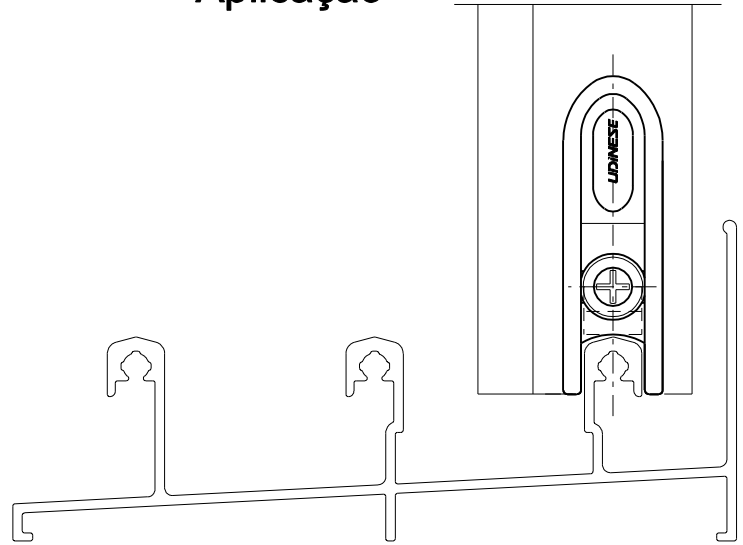

# GUIA EXT. 45/90 SCA-105

## Aplicação

Sem escala

## Características

Componentes	Matéria-prima
Guia	Polímero

Componente de fixação	Dimensão	Qt.
Parafuso	A4,2X16 cha/ph inox	1/pç

Embalagem	10 Peças
	10 Parafusos

Codificação			
Cor	Udinese	Catálogo	Belmetal
PRT	9301257	GUISCA105E10	BMT-GUI-1051-PRT
BCO	9301880	GUISCA105E10BCO	BMT-GUI-1051-BCO

ESCALA 1:1

ESCALA 1:1

PORTA / JANELA DE CORRER  
LINHA SMART 2.0

**UDINESE**