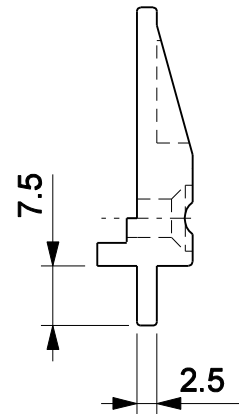

# GUIA EXT. 45/90 SCA-105

## Aplicação

Sem escala

## Características

Componentes	Matéria-prima
Guia	Polímero

Componente de fixação	Dimensão	Qt.
Parafuso	A4,2X16 cha/ph inox	1/pç

Embalagem	10 Peças
	10 Parafusos

Codificação			
Cor	Udinese	Catálogo	Belmetal
PRT	9301257	GUISCA105E10	BMT-GUI-1051-PRT
BCO	9301880	GUISCA105E10BCO	BMT-GUI-1051-BCO