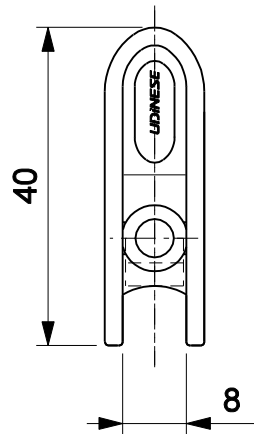

# GUIA EXT. 45/90 SCA-105

## Características

Componentes	Matéria-prima
Guia	Polímero

Componente de fixação	Dimensão	Qt.
Parafuso	A4,2X16 cha/ph inox	1/pç

Embalagem	10 Peças
	10 Parafusos

Codificação			
Cor	Udinese	Catálogo	Belmetal
PRT	9301257	GUISCA105E10	BMT-GUI-1051-PRT
BCO	9301880	GUISCA105E10BCO	BMT-GUI-1051-BCO

ESCALA 1:1

ESCALA 1:1

PORTA / JANELA DE CORRER  
LINHA SMART 2.0

**UDINESE**