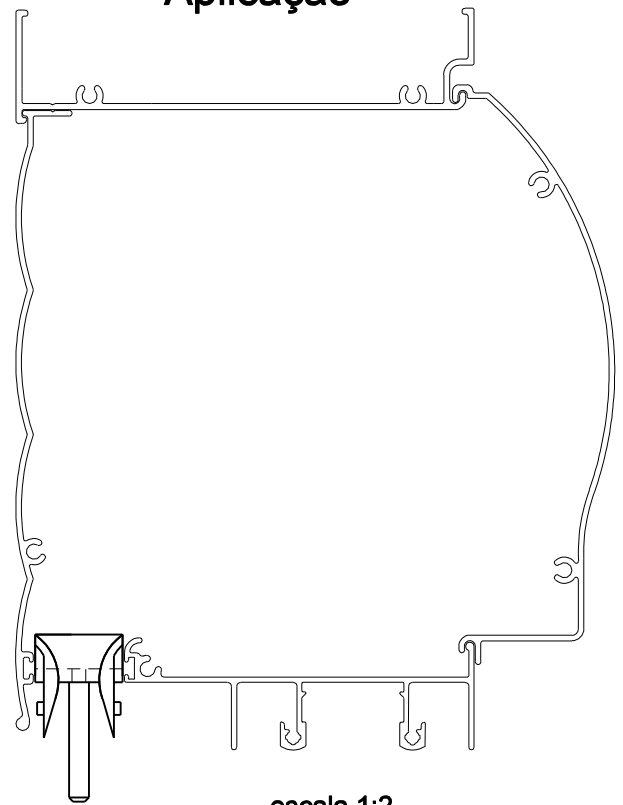

GUIA PERSIANA NYL370

Aplicação

escala 1:2

Características

Componentes	Matéria-prima
Guia	Polimero
Parafuso	Inox

Componente de fixação	Dimensão	Qtde.
Parafuso	A 4,2x25 pan/ph/inox	1/pç

Embalagem	25 peças
	25 parafusos

Codificação		
Cor	Udinese	Catálogo
PRT	9301100	GUINYL370E25

escala 1:1

**PERSIANAS
LINHA MEGA 20**

UDINESE

100.25.4