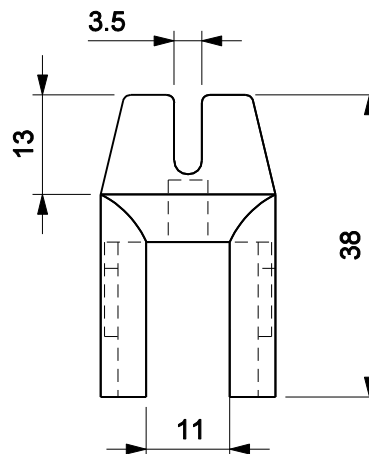

GUIA PERSIANA NYL370

Aplicação

escala 1:2

Características

Componentes	Matéria-prima
Guia	Polimero
Parafuso	Inox

Componente de fixação	Dimensão	Qtde.
Parafuso	A 4,2x25 pan/ph/inox	1/pç

Embalagem	25 peças
	25 parafusos

Codificação		
Cor	Udinese	Catálogo
PRT	9301100	GUINYL370E25

escala 1:1

**PERSIANAS
LINHA MEGA 20**

UDINESE

100.25.4