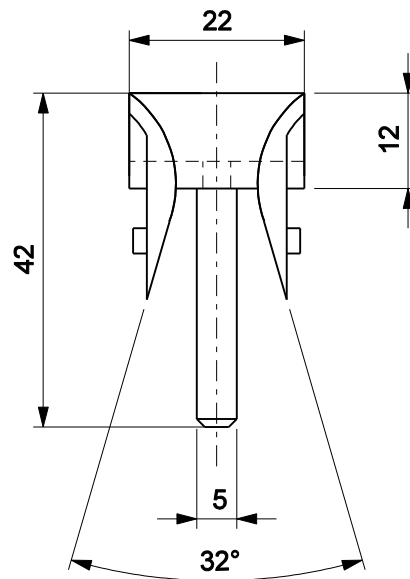

GUIA PERSIANA NYL370

Aplicação

escala 1:2

Características

Componentes	Matéria-prima
Guia	Polimero
Parafuso	Inox

Componente de fixação	Dimensão	Qtde.
Parafuso	A 4,2x25 pan/ph/inox	1/pç

Embalagem	25 peças
	25 parafusos

Codificação		
Cor	Udinese	Catálogo
PRT	9301100	GUINYL370E25

escala 1:1

**PERSIANAS
LINHA MEGA 20**

UDINESE

100.25.4