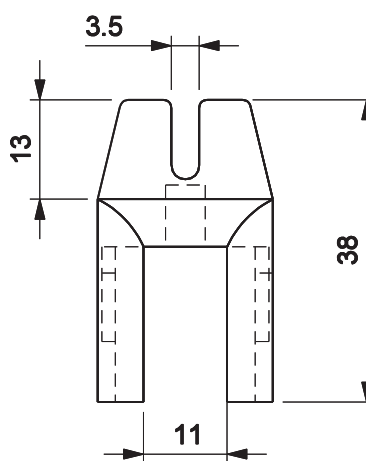

GUIA PERSIANA NYL370

Aplicação

escala 1:2

Características

Componentes	Matéria-prima
Guia	Polimero
Parafuso	Inox

Componente de fixação	Dimensão	Qtde.
Parafuso	A 4,2x25 pan/ph/inox	1/pç

Embalagem	25 peças
	25 parafusos

Codificação			
Cor	Udinese	Catálogo	Alcoa
PRT	9301100	GUINYL370E25	NYL-370

escala 1:1

PERSIANAS

LINHA SUPREMA

UDINESE