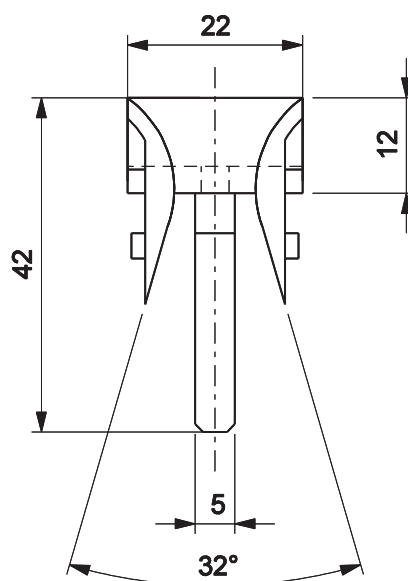

GUIA PERSIANA NYL370

Aplicação

escala 1:2

Características

Componentes	Matéria-prima
Guia	Polimero
Parafuso	Inox

Componente de fixação	Dimensão	Qtde.
Parafuso	A 4,2x25 pan/ph/inox	1/pç

Embalagem	25 peças
	25 parafusos

Codificação			
Cor	Udinese	Catálogo	Alcoa
PRT	9301100	GUINYL370E25	NYL-370

escala 1:1

PERSIANAS

LINHA SUPREMA

UDINESE