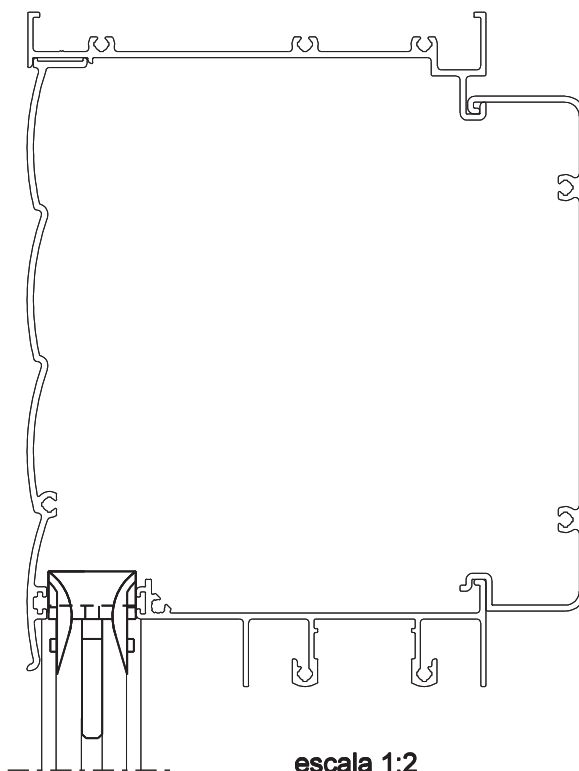

GUIA PERSIANA NYL370

Aplicação

escala 1:2

Características

Componentes	Matéria-prima
Guia	Polimero
Parafuso	Inox

Componente de fixação	Dimensão	Qtde.
Parafuso	A 4,2x25 pan/ph/inox	1/pç

Embalagem	25 peças
	25 parafusos

Codificação			
Cor	Udinese	Catálogo	Alcoa
PRT	9301100	GUINYL370E25	NYL-370

escala 1:1

PERSIANAS

LINHA SUPREMA

UDINESE