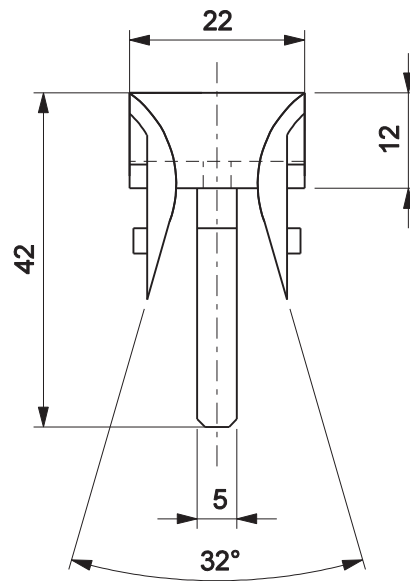

## Características

Componentes	Matéria-prima
Guia	Polimero
Parafuso	Inox

Componente de fixação	Dimensão	Qtde.
Parafuso	A 4,2x25 pan/ph/inox	1/pç

Embalagem	25 peças
	25 parafusos

Codificação			
Cor	Udinese	Catálogo	Alcoa
PRT	9301100	GUINYL370E25	NYL-370

escala 1:1

PERSIANAS  
LINHA INOVA

**UDINESE**