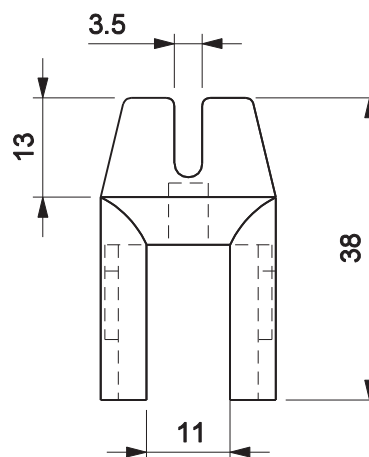

## Características

Componentes	Matéria-prima
Guia	Polimero
Parafuso	Inox

Componente de fixação	Dimensão	Qtde.
Parafuso	A 4,2x25 pan/ph/inox	1/pç

Embalagem	25 peças
	25 parafusos

Codificação			
Cor	Udinese	Catálogo	Alcoa
PRT	9301100	GUINYL370E25	NYL-370

escala 1:1

PERSIANAS  
LINHA INOVA

**UDINESE**