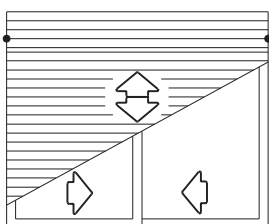

## Características

Componentes	Matéria-prima
Guia	Polimero
Parafuso	Inox

Componente de fixação	Dimensão	Qtde.
Parafuso	A 4,2x25 pan/ph/inox	1/pç

Embalagem	25 peças
	25 parafusos

Codificação			
Cor	Udinese	Catálogo	Alcoa
PRT	9301100	GUINYL370E25	NYL-370

escala 1:1

PERSIANAS  
LINHA INOVA

**UDINESE**