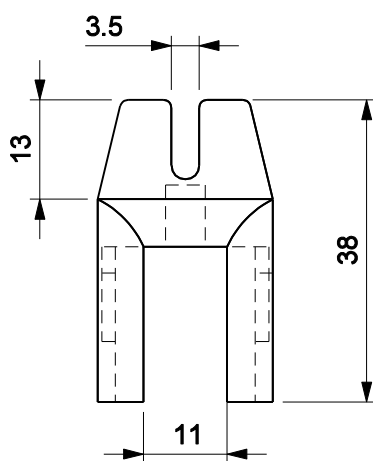

GUIA PERSIANA NYL370

Aplicação

escala 1:2

Características

Componentes	Matéria-prima
Guia	Polímero

Componente de fixação	Dimensão	Qtde.
Parafuso	A 4,2x25 pan/ph/inox	1/pç

Embalagem	25 peças
	25 parafusos

Codificação			
Cor	Udinese	Catálogo	Alcoa
PRT	9301100	GUINYL370E25	NYL-370

escala 1:1

PERSIANAS
LINHA GOLD

UDINESE