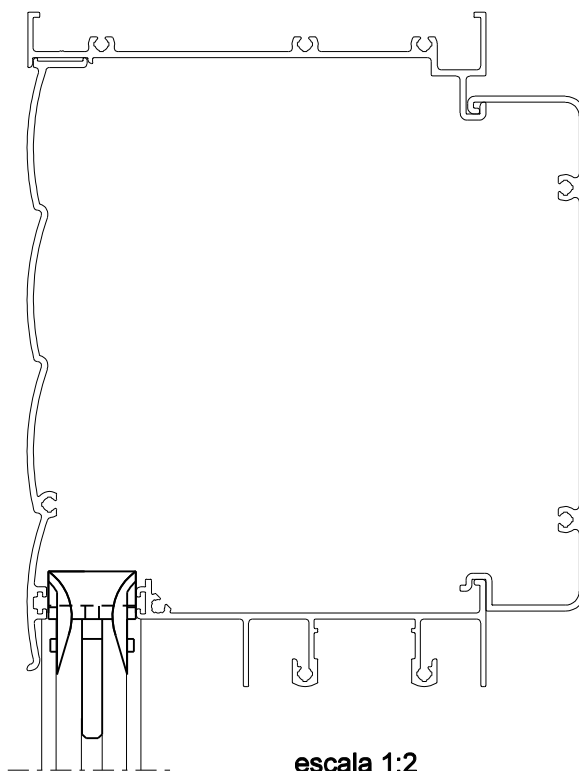

GUIA PERSIANA NYL370

Aplicação

escala 1:2

Características

Componentes	Matéria-prima
Guia	Polímero

Componente de fixação	Dimensão	Qtde.
Parafuso	A 4,2x25 pan/ph/inox	1/pç

Embalagem	25 peças
	25 parafusos

Codificação			
Cor	Udinese	Catálogo	Alcoa
PRT	9301100	GUINYL370E25	NYL-370

escala 1:1

PERSIANAS
LINHA GOLD

UDINESE