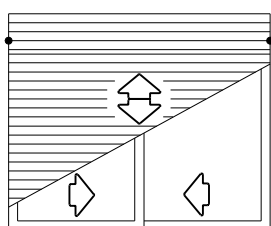

GUIA PERSIANA NYL370

Aplicação

escala 1:2

Características

Componentes	Matéria-prima
Guia	Polímero

Componente de fixação	Dimensão	Qtde.
Parafuso	A 4,2x25 pan/ph/inox	1/pç

Embalagem	25 peças
	25 parafusos

Codificação			
Cor	Udinese	Catálogo	Alcoa
PRT	9301100	GUINYL370E25	NYL-370

escala 1:1

PERSIANAS
LINHA GOLD

UDINESE