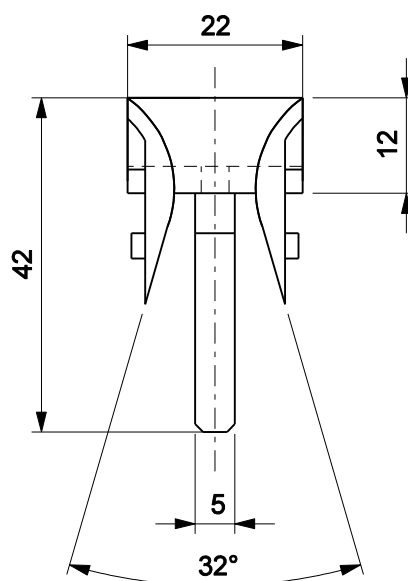

GUIA PERSIANA NYL370

Aplicação

escala 1:2

Características

Componentes	Matéria-prima
Guia	Polímero

Componente de fixação	Dimensão	Qtde.
Parafuso	A 4,2x25 pan/ph/inox	1/pç

Embalagem	25 peças
	25 parafusos

Codificação			
Cor	Udinese	Catálogo	Alcoa
PRT	9301100	GUINYL370E25	NYL-370

escala 1:1

PERSIANAS
LINHA GOLD

UDINESE