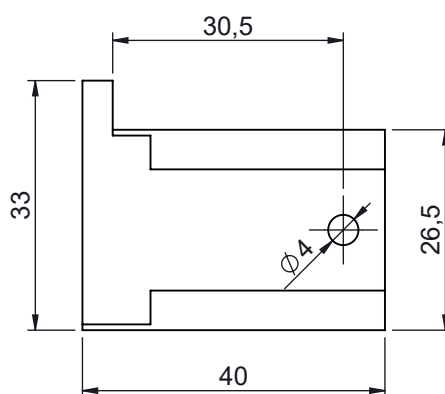

GUIA LIMITADORA DA ESTEIRA NYL369

APLICAÇÃO

CARACTERÍSTICAS

CODIFICAÇÃO			
COR	CÓDIGO	CATÁLOGO	SISTEMISTA
PRT	9301169	GUINYL369E25	NYL-369

OBSERVAÇÕES

COMPOSIÇÃO/CARACTERÍSTICAS:

- GUIA LIMITADOR: POLÍMERO;

APLICAÇÃO NOS PERFIS:

- ECO-776;

DIMENSÕES PINO

ESCALA 2 : 1

DIMENSÕES GUIA

ESCALA 1 : 1

PERSIANAS
UNNION

UDINESE
ASSA ABLOY