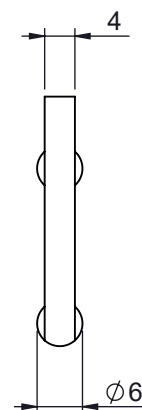

GUIA LIMITADORA DA ESTEIRA NYL369

APLICAÇÃO

CARACTERÍSTICAS

CODIFICAÇÃO			
COR	CÓDIGO	CATÁLOGO	SISTEMISTA
PRT	9301169	GUINYL369E25	NYL-369

OBSERVAÇÕES

COMPOSIÇÃO/CARACTERÍSTICAS:

- GUIA LIMITADOR: POLÍMERO;

APLICAÇÃO NOS PERFIS:

- ECO-776;

DIMENSÕES PINO

ESCALA 2 : 1

DIMENSÕES GUIA

ESCALA 1 : 1

PERSIANAS
UNNION

UDINESE
ASSA ABLOY