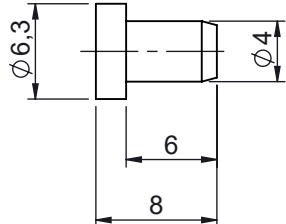

GUIA LIMITADORA DA ESTEIRA NYL369

APLICAÇÃO

CARACTERÍSTICAS

CODIFICAÇÃO			
COR	CÓDIGO	CATÁLOGO	SISTEMISTA
PRT	9301169	GUINYL369E25	NYL-369

OBSERVAÇÕES

COMPOSIÇÃO/CARACTERÍSTICAS:

- GUIA LIMITADOR: POLÍMERO;

APLICAÇÃO NOS PERFIS:

- ECO-776;

DIMENSÕES PINO

ESCALA 2 : 1

DIMENSÕES GUIA

ESCALA 1 : 1

PERSIANAS
UNNION

UDINESE
ASSA ABLOY