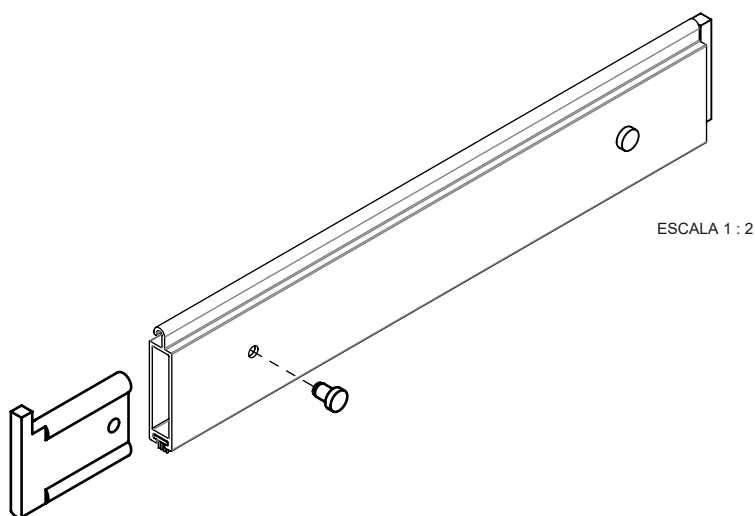

GUIA LIMITADORA DA ESTEIRA NYL369

APLICAÇÃO

CARACTERÍSTICAS

CODIFICAÇÃO			
COR	CÓDIGO	CATÁLOGO	SISTEMISTA
PRT	9301169	GUINYL369E25	NYL-369

OBSERVAÇÕES

COMPOSIÇÃO/CARACTERÍSTICAS:

- GUIA LIMITADOR: POLÍMERO;

APLICAÇÃO NOS PERFIS:

- ECO-776;

DIMENSÕES PINO

ESCALA 2 : 1

DIMENSÕES GUIA

ESCALA 1 : 1

PERSIANAS
UNNION

UDINESE
ASSA ABLOY