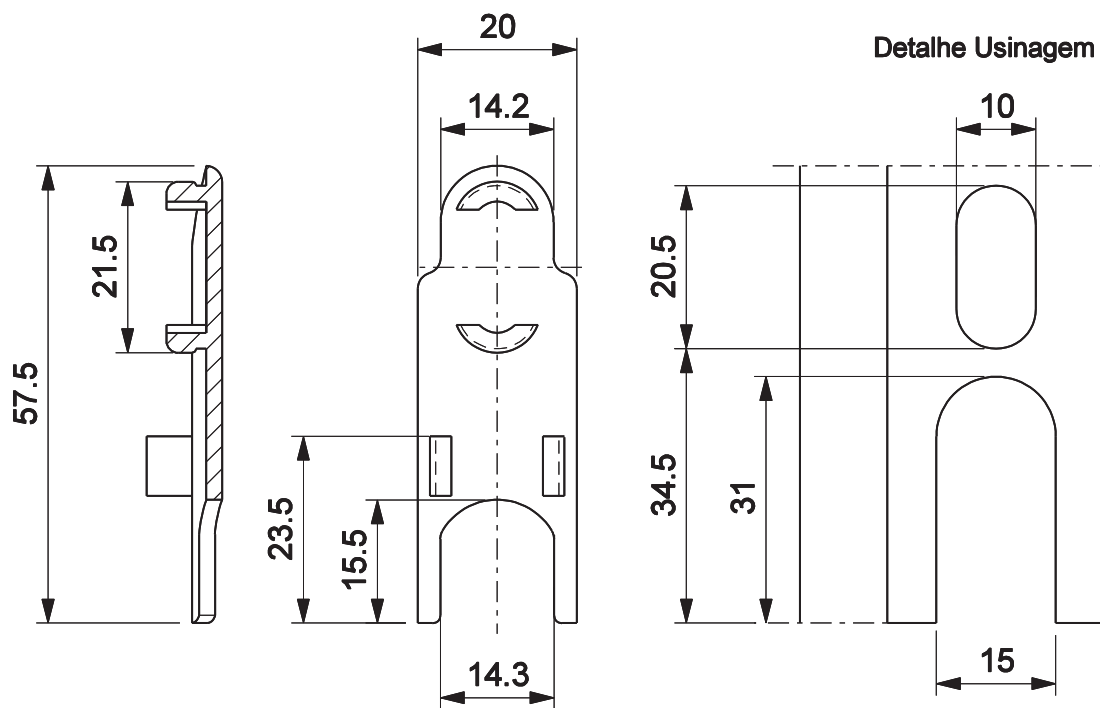

GUIA GUI373/B NY

Aplicação

escala 1:2

Características

Componentes	Matéria-prima
Estrutura	Polímero

Embalagem	8 peças
-----------	---------

Codificação			
Cor	Udinese	Catálogo	Belmetal
PRT	9301057	GUI373BNYE8	BMT-TPA-0373
BCO	9301698	GUI373BBCOE8	

escala 1:1

JANELA OU PORTA DE CORRER

LINHA IMPERIAL 3.5

UDINESE