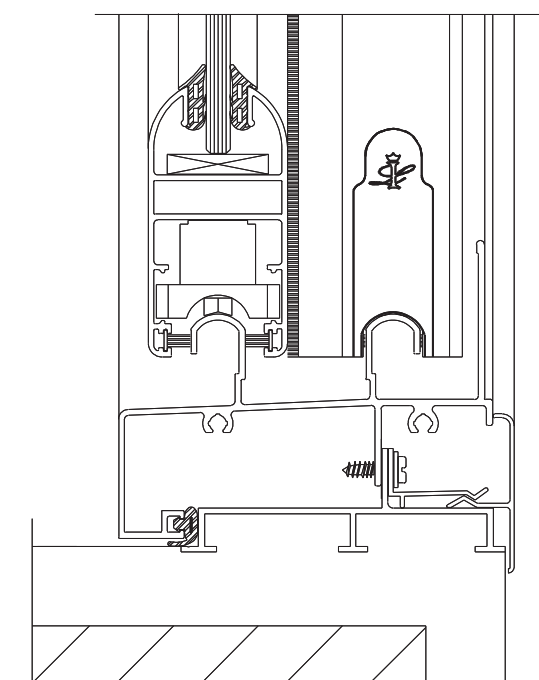

GUIA GUI373/B NY

Aplicação

escala 1:2

Características

Componentes	Matéria-prima
Estrutura	Polímero

Embalagem	8 peças
-----------	---------

Codificação			
Cor	Udinese	Catálogo	Belmetal
PRT	9301057	GUI373BNYE8	BMT-TPA-0373
BCO	9301698	GUI373BBCOE8	

escala 1:1

JANELA OU PORTA DE CORRER

LINHA IMPERIAL 3.5

UDINESE