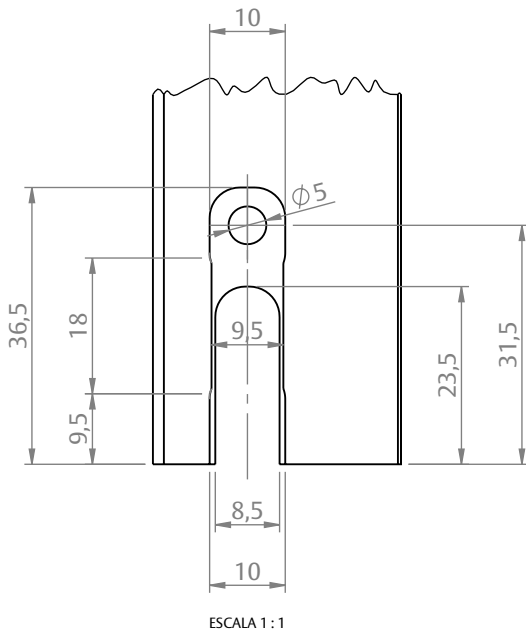

GUIA DESLIZANTE/VED. ECOLINE 2.5 9MM NYL C/8PCS

CARACTERÍSTICAS

CODIFICAÇÃO		
COR	CÓDIGO	CATÁLOGO
BCO	9303130	GUI9ECOLINENYBCOE8
PRT	9303131	GUI9ECOLINENYPRTE8

OBSERVAÇÕES

COMPOSIÇÃO/CARACTERÍSTICAS:

- GUIA E VEDAÇÃO: POLÍMERO;
- PARAFUSO E PORCA: AÇO INOX.

APLICAÇÃO

ESCALA 2 : 1

USINAGEM

ESCALA 1 : 1

DIMENSÕES

ESCALA 1 : 1

PORTA DE CORRER
ECOLINE 2.5

UDINESE
ASSA ABLOY