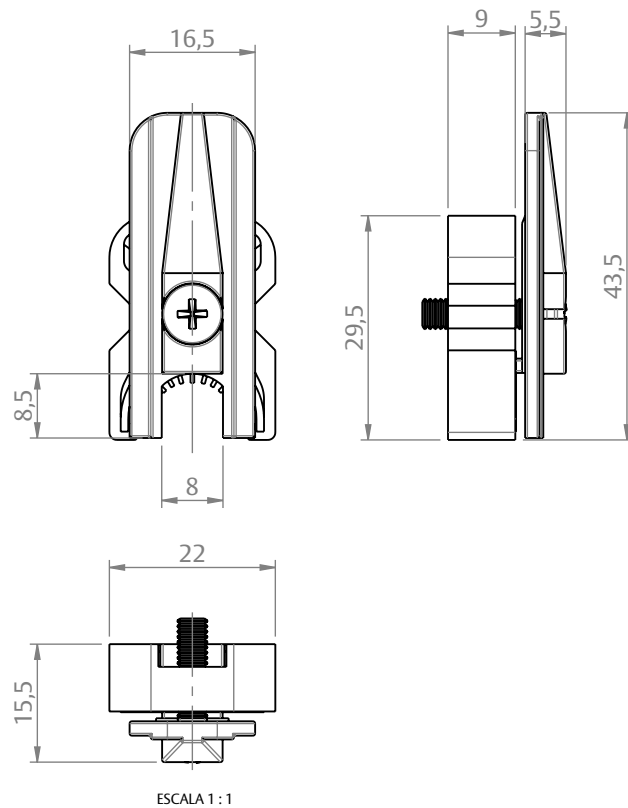

GUIA DESLIZANTE/VED. ECOLINE 2.5 9MM NYL C/8PCS

CARACTERÍSTICAS

CODIFICAÇÃO		
COR	CÓDIGO	CATÁLOGO
BCO	9303130	GUI9ECOLINENYBCOE8
PRT	9303131	GUI9ECOLINENYPRTE8

OBSERVAÇÕES

COMPOSIÇÃO/CARACTERÍSTICAS:

- GUIA E VEDAÇÃO: POLÍMERO;
- PARAFUSO E PORCA: AÇO INOX.

APLICAÇÃO

ESCALA 2 : 1

USINAGEM

ESCALA 1 : 1

DIMENSÕES

ESCALA 1 : 1

PORTA DE CORRER
ECOLINE 2.5

UDINESE
ASSA ABLOY