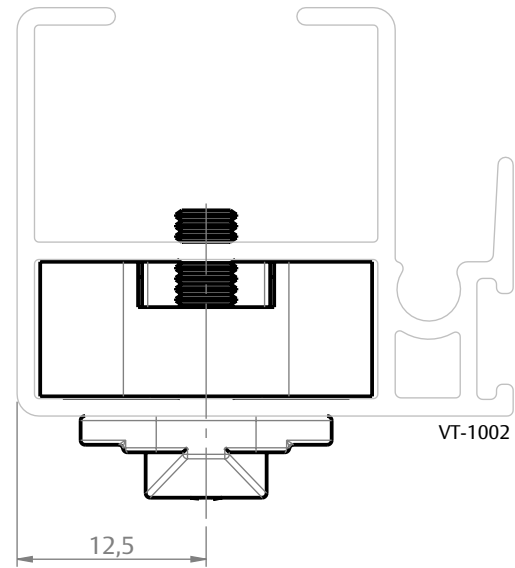

GUIA DESLIZANTE/VED. ECOLINE 2.5 9MM NYL C/8PCS

CARACTERÍSTICAS

CODIFICAÇÃO		
COR	CÓDIGO	CATÁLOGO
BCO	9303130	GUI9ECOLINENYBCOE8
PRT	9303131	GUI9ECOLINENYPRTE8

OBSERVAÇÕES

COMPOSIÇÃO/CARACTERÍSTICAS:

- GUIA E VEDAÇÃO: POLÍMERO;
- PARAFUSO E PORCA: AÇO INOX.

APLICAÇÃO

ESCALA 2 : 1

USINAGEM

ESCALA 1 : 1

DIMENSÕES

ESCALA 1 : 1

PORTA DE CORRER
ECOLINE 2.5

UDINESE
ASSA ABLOY