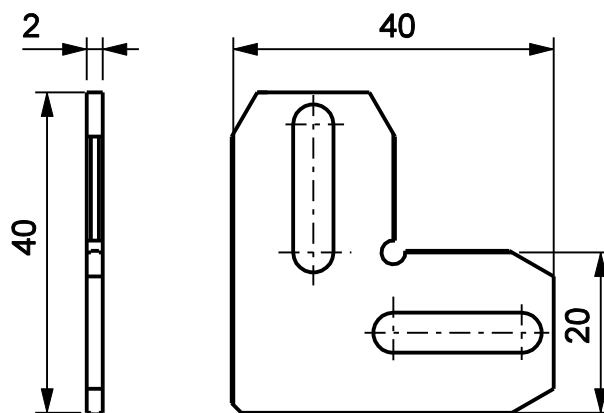

## Características

Componentes	Matéria-prima
Guia	Polímero

Embalagem	16 Peças
-----------	----------

Codificação		
Cor	Udinese	Catálogo
PRT	9301001	GUI116N16

ESCALA 1:2

ESCALA 1:1

\*Todas as medidas em mm

PORTA / JANELA DE CORRER