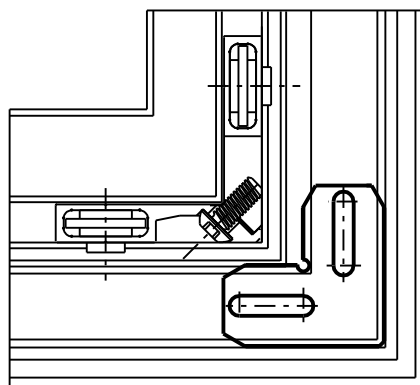

## Exemplo de aplicação

SEM ESCALA

## Características

Componentes	Matéria-prima
Guia	Polímero

Embalagem	16 Peças
-----------	----------

Codificação		
Cor	Udinese	Catálogo
PRT	9301001	GUI116N16

ESCALA 1:2

ESCALA 1:1

\*Todas as medidas em mm

PORTA / JANELA DE CORRER