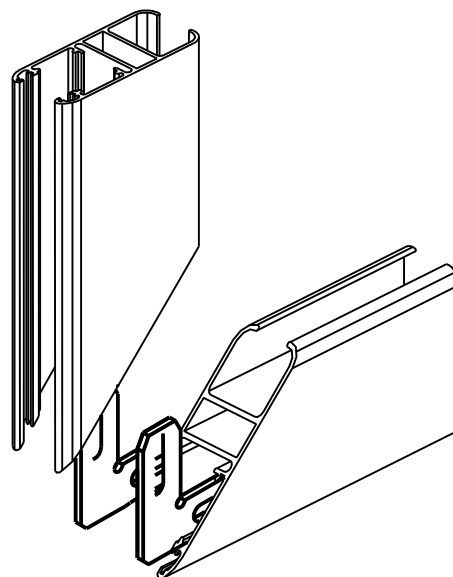

## Exemplo de aplicação

SEM ESCALA

## Características

Componentes	Matéria-prima
Guia	Polímero

Embalagem	16 Peças
-----------	----------

Codificação		
Cor	Udinese	Catálogo
PRT	9301001	GUI116N16

ESCALA 1:2

ESCALA 1:1

\*Todas as medidas em mm

PORTA / JANELA DE CORRER