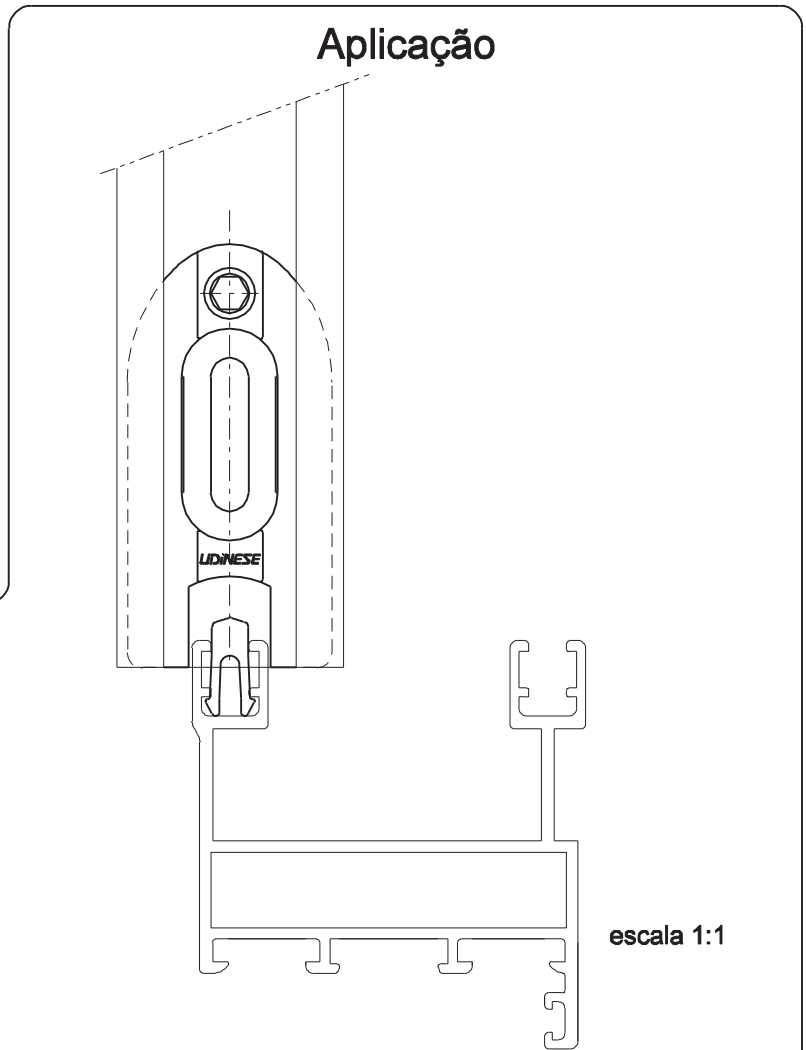

GUIA DESLIZANTE ELEGANCE 240

escala 1:1

Características

Componentes	Matéria-Prima
Guia	Polímero

Componente de fixação	Dimensão	Qtde.
Parafuso	M6X7 s.c/al/inox	1

Embalagem	10 Guias
	10 Parafusos

Codificação		
Cor	Udinese	Catálogo
BCO	9302052	GUIELG240PARFBCOE10
PRT	9302053	GUIELG240PARFPRT10

Escala 1:1

Escala 1:1

Aplicação

escala 1:1

JANELA E PORTA DE CORRER

ELEGANCE

*Todas as medidas em mm

UDINESE