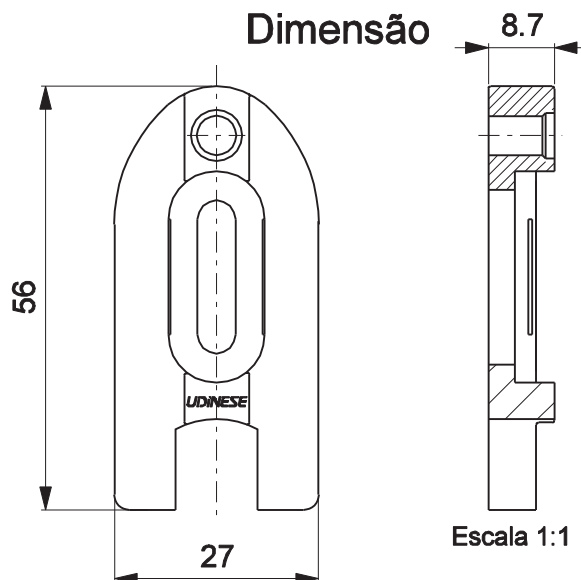

GUIA DESLIZANTE ELEGANCE 240

escala 1:1

Características

Componentes	Matéria-Prima
Guia	Polímero

Componente de fixação	Dimensão	Qtde.
Parafuso	M6X7 s.c/al/inox	1

Embalagem	10 Guias
	10 Parafusos

Codificação		
Cor	Udinese	Catálogo
BCO	9302052	GUIELG240PARFBCOE10
PRT	9302053	GUIELG240PARFPRT10

Escala 1:1

Escala 1:1

Aplicação

escala 1:1

JANELA E PORTA DE CORRER

ELEGANCE

*Todas as medidas em mm

UDINESE