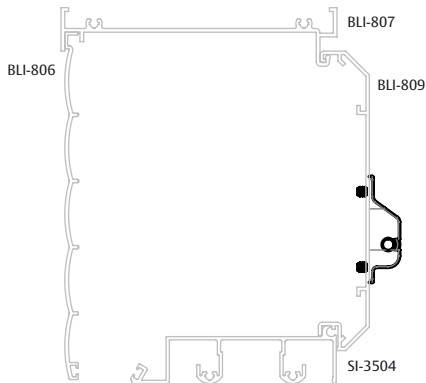

GUIA CINTA FRONTAL RETA RECOLHEDOR 8118/8155 NYL

CARACTERÍSTICAS

CODIFICAÇÃO		
COR	CÓDIGO	CATÁLOGO
BCO	9205816	GUICINFROREBCO
PRT	9205815	GUICINFRORECPRT

OBSERVAÇÕES

COMPOSIÇÃO/CARACTERÍSTICAS:

- GUIA CINTA E ROLETE GUIA: POLÍMERO;
- EIXO ROLETE: ALUMÍNIO;
- PARAFUSOS: INOX.

APLICAÇÃO

DIMENSÕES

USINAGEM

PERSIANAS

UDINESE
ASSA ABLOY

GUIA CINTA FRONTAL RETA RECOLHEDOR 8118/8155 NYL

APLICAÇÕES

OFFICIAL (HYDRO)

ESCALA 1 : 4

ECOLINE 2.5 (PERFIL)

ESCALA 1 : 4

SMART 2.0 (BELMETAL)

ESCALA 1 : 4

IMPERIAL 2.5 (BELMETAL)

ESCALA 1 : 4

IMPERIAL 3.5 (BELMETAL)