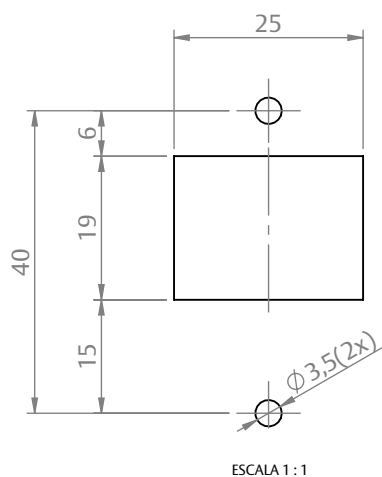

GUIA CINTA FRONTAL RETA RECOLHEDOR 8118/8155 NYL

CARACTERÍSTICAS

CODIFICAÇÃO		
COR	CÓDIGO	CATÁLOGO
BCO	9205816	GUICINFROREBCO
PRT	9205815	GUICINFRORECPRT

OBSERVAÇÕES

COMPOSIÇÃO/CARACTERÍSTICAS:

- GUIA CINTA E ROLETE GUIA: POLÍMERO;
- EIXO ROLETE: ALUMÍNIO;
- PARAFUSOS: INOX.

APLICAÇÃO

DIMENSÕES

USINAGEM

PERSIANAS

UDINESE
ASSA ABLOY

GUIA CINTA FRONTAL RETA RECOLHEDOR 8118/8155 NYL

APLICAÇÕES

OFFICIAL (HYDRO)