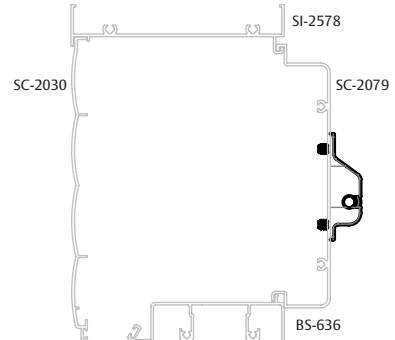

GUIA CINTA FRONTAL RETA RECOLHEDOR 8118/8155 NYL

CARACTERÍSTICAS

CODIFICAÇÃO		
COR	CÓDIGO	CATÁLOGO
BCO	9205816	GUICINFROREBCO
PRT	9205815	GUICINFRORECPRT

OBSERVAÇÕES

COMPOSIÇÃO/CARACTERÍSTICAS:

- GUIA CINTA E ROLETE GUIA: POLÍMERO;
- EIXO ROLETE: ALUMÍNIO;
- PARAFUSOS: INOX.

APLICAÇÃO

DIMENSÕES

USINAGEM

PERSIANAS

UDINESE
ASSA ABLOY

GUIA CINTA FRONTAL RETA RECOLHEDOR 8118/8155 NYL

APLICAÇÕES

OFFICIAL (HYDRO)

ESCALA 1 : 4

ECOLINE 2.5 (PERFIL)

ESCALA 1 : 4

SMART 2.0 (BELMETAL)

ESCALA 1 : 4

IMPERIAL 2.5 (BELMETAL)

ESCALA 1 : 4

IMPERIAL 3.5 (BELMETAL)