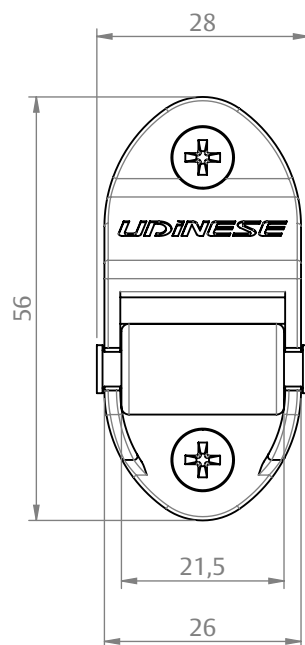

GUIA CINTA FRONTAL RETA RECOLHEDOR 8118/8155 NYL

CARACTERÍSTICAS

CODIFICAÇÃO		
COR	CÓDIGO	CATÁLOGO
BCO	9205816	GUICINFROREBCO
PRT	9205815	GUICINFRORECPRT

OBSERVAÇÕES

COMPOSIÇÃO/CARACTERÍSTICAS:

- GUIA CINTA E ROLETE GUIA: POLÍMERO;
- EIXO ROLETE: ALUMÍNIO;
- PARAFUSOS: INOX.

APLICAÇÃO

DIMENSÕES

USINAGEM

PERSIANAS

UDINESE
ASSA ABLOY

GUIA CINTA FRONTAL RETA RECOLHEDOR 8118/8155 NYL

APLICAÇÕES

OFFICIAL (HYDRO)