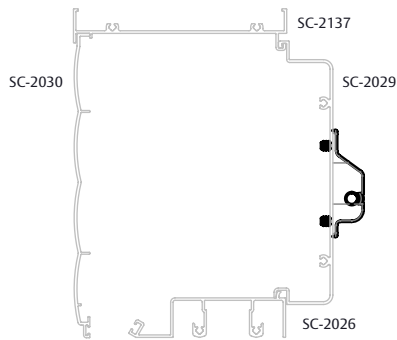

GUIA CINTA FRONTAL RETA RECOLHEDOR 8118/8155 NYL

CARACTERÍSTICAS

CODIFICAÇÃO		
COR	CÓDIGO	CATÁLOGO
BCO	9205816	GUICINFROREBCO
PRT	9205815	GUICINFRORECPRT

OBSERVAÇÕES

COMPOSIÇÃO/CARACTERÍSTICAS:

- GUIA CINTA E ROLETE GUIA: POLÍMERO;
- EIXO ROLETE: ALUMÍNIO;
- PARAFUSOS: INOX.

APLICAÇÃO

DIMENSÕES

USINAGEM

PERSIANAS

UDINESE
ASSA ABLOY

GUIA CINTA FRONTAL RETA RECOLHEDOR 8118/8155 NYL

APLICAÇÕES

OFFICIAL (HYDRO)

ESCALA 1 : 4

ECOLINE 2.5 (PERFIL)

ESCALA 1 : 4

SMART 2.0 (BELMETAL)

ESCALA 1 : 4

IMPERIAL 2.5 (BELMETAL)

ESCALA 1 : 4

IMPERIAL 3.5 (BELMETAL)