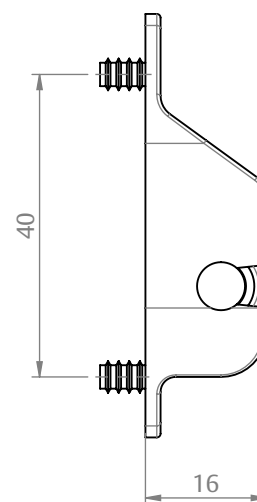

GUIA CINTA FRONTAL RETA RECOLHEDOR 8118/8155 NYL

CARACTERÍSTICAS

CODIFICAÇÃO		
COR	CÓDIGO	CATÁLOGO
BCO	9205816	GUICINFROREBCO
PRT	9205815	GUICINFRORECPRT

OBSERVAÇÕES

COMPOSIÇÃO/CARACTERÍSTICAS:

- GUIA CINTA E ROLETE GUIA: POLÍMERO;
- EIXO ROLETE: ALUMÍNIO;
- PARAFUSOS: INOX.

APLICAÇÃO

DIMENSÕES

USINAGEM

PERSIANAS

UDINESE
ASSA ABLOY

GUIA CINTA FRONTAL RETA RECOLHEDOR 8118/8155 NYL

APLICAÇÕES

OFFICIAL (HYDRO)