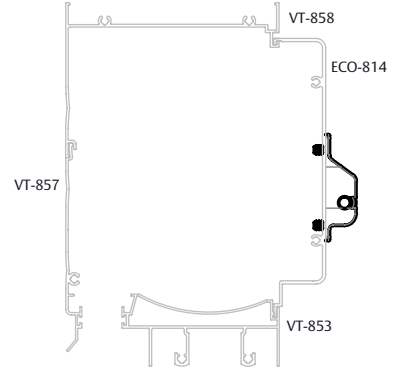

GUIA CINTA FRONTAL RETA RECOLHEDOR 8118/8155 NYL

CARACTERÍSTICAS

CODIFICAÇÃO		
COR	CÓDIGO	CATÁLOGO
BCO	9205816	GUICINFROREBCO
PRT	9205815	GUICINFRORECPRT

OBSERVAÇÕES

COMPOSIÇÃO/CARACTERÍSTICAS:

- GUIA CINTA E ROLETE GUIA: POLÍMERO;
- EIXO ROLETE: ALUMÍNIO;
- PARAFUSOS: INOX.

APLICAÇÃO

DIMENSÕES

USINAGEM

PERSIANAS

UDINESE
ASSA ABLOY

GUIA CINTA FRONTAL RETA RECOLHEDOR 8118/8155 NYL

APLICAÇÕES

OFFICIAL (HYDRO)

ESCALA 1 : 4

ECOLINE 2.5 (PERFIL)

ESCALA 1 : 4

SMART 2.0 (BELMETAL)

ESCALA 1 : 4

IMPERIAL 2.5 (BELMETAL)

ESCALA 1 : 4

IMPERIAL 3.5 (BELMETAL)