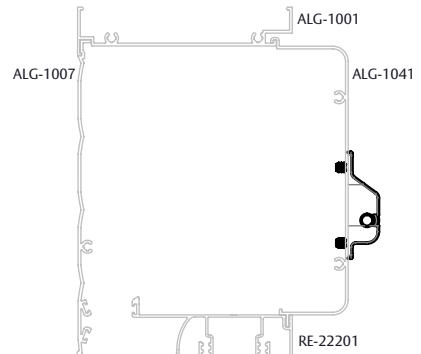

RENOIR 2.2 (CDA)

ESCALA 1 : 4

UDINESE
ASSA ABLOY