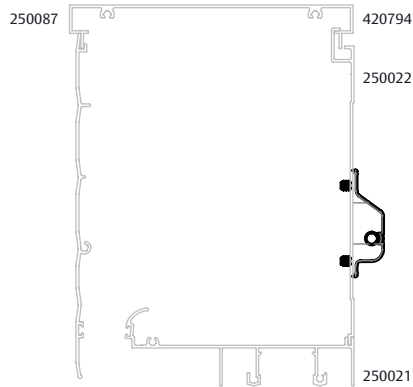

GUIA CINTA FRONTAL RETA RECOLHEDOR 8118/8155 NYL

CARACTERÍSTICAS

CODIFICAÇÃO		
COR	CÓDIGO	CATÁLOGO
BCO	9205816	GUICINFROREBCO
PRT	9205815	GUICINFRORECPRT

OBSERVAÇÕES

COMPOSIÇÃO/CARACTERÍSTICAS:

- GUIA CINTA E ROLETE GUIA: POLÍMERO;
- EIXO ROLETE: ALUMÍNIO;
- PARAFUSOS: INOX.

APLICAÇÃO

DIMENSÕES

USINAGEM

PERSIANAS

UDINESE
ASSA ABLOY

GUIA CINTA FRONTAL RETA RECOLHEDOR 8118/8155 NYL

APLICAÇÕES

OFFICIAL (HYDRO)

ESCALA 1 : 4

ECOLINE 2.5 (PERFIL)

ESCALA 1 : 4

SMART 2.0 (BELMETAL)

ESCALA 1 : 4

IMPERIAL 2.5 (BELMETAL)

ESCALA 1 : 4

IMPERIAL 3.5 (BELMETAL)