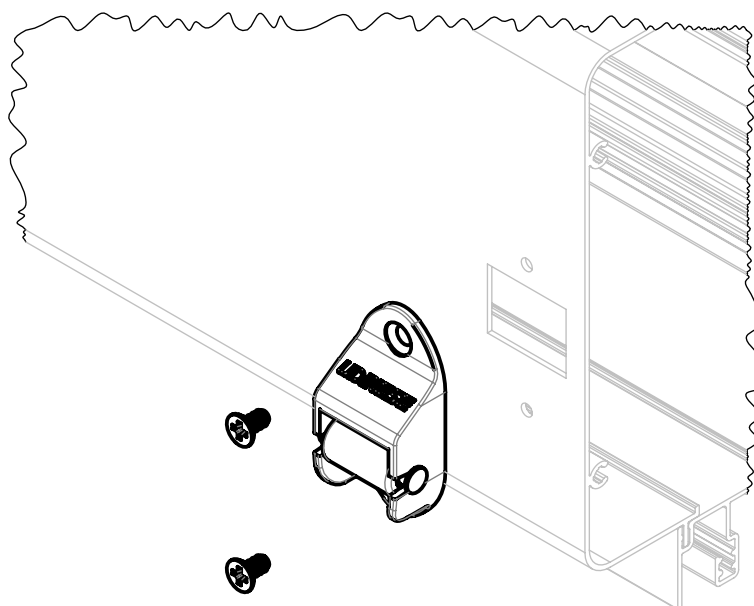

GUIA CINTA FRONTAL RETA RECOLHEDOR 8118/8155 NYL

CARACTERÍSTICAS

CODIFICAÇÃO		
COR	CÓDIGO	CATÁLOGO
BCO	9205816	GUICINFROREBCO
PRT	9205815	GUICINFRORECPRT

OBSERVAÇÕES

COMPOSIÇÃO/CARACTERÍSTICAS:

- GUIA CINTA E ROLETE GUIA: POLÍMERO;
- EIXO ROLETE: ALUMÍNIO;
- PARAFUSOS: INOX.

APLICAÇÃO

DIMENSÕES

USINAGEM

PERSIANAS

UDINESE
ASSA ABLOY

GUIA CINTA FRONTAL RETA RECOLHEDOR 8118/8155 NYL

APLICAÇÕES

OFFICIAL (HYDRO)