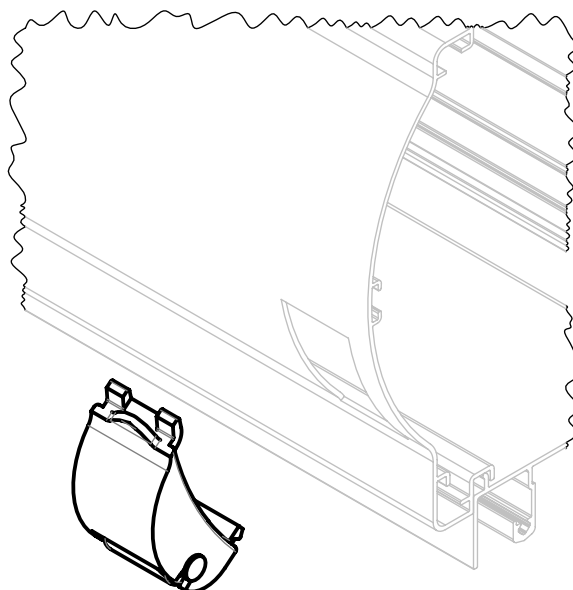

GUIA CINTA FRONTAL CURVA 8118/8155

APLICAÇÃO

CARACTERÍSTICAS

CODIFICAÇÃO		
COR	CÓDIGO	CATÁLOGO
BCO	9301187	GUI045BNYBCOE10
PRT	9301186	GUI045PNYPRT10

OBSERVAÇÕES

COMPOSIÇÃO/CARACTERÍSTICAS:

- GUIA CINTA E ROLETE GUIA: POLÍMERO;
- EIXO ROLETE: ALUMÍNIO;
- PARAFUSOS: INOX.

USINAGEM

DIMENSÕES

PERSIANAS

UDINESE
ASSA ABLOY

GUIA CINTA FRONTAL CURVA 8118/8155

APLICAÇÃO

CHROMA (PERFIL)

ESCALA 1 : 4