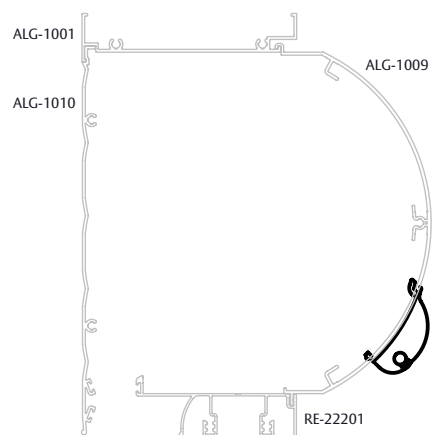

GUIA CINTA FRONTAL CURVA 8118/8155

APLICAÇÃO

CARACTERÍSTICAS

CODIFICAÇÃO		
COR	CÓDIGO	CATÁLOGO
BCO	9301187	GUI045BNYBCOE10
PRT	9301186	GUI045PNYPRT10

OBSERVAÇÕES

COMPOSIÇÃO/CARACTERÍSTICAS:

- GUIA CINTA E ROLETE GUIA: POLÍMERO;
- EIXO ROLETE: ALUMÍNIO;
- PARAFUSOS: INOX.

USINAGEM

DIMENSÕES

PERSIANAS

UDINESE
ASSA ABLOY

GUIA CINTA FRONTAL CURVA 8118/8155

APLICAÇÃO

CHROMA (PERFIL)

ESCALA 1 : 4

LUNA (HYDRO)

ESCALA 1 : 4

UDINESE
ASSA ABLOY

GUIA CINTA FRONTAL CURVA 8118/8155

APLICAÇÃO

RENOIR 2.2 (CDA)

ESCALA 1 : 4