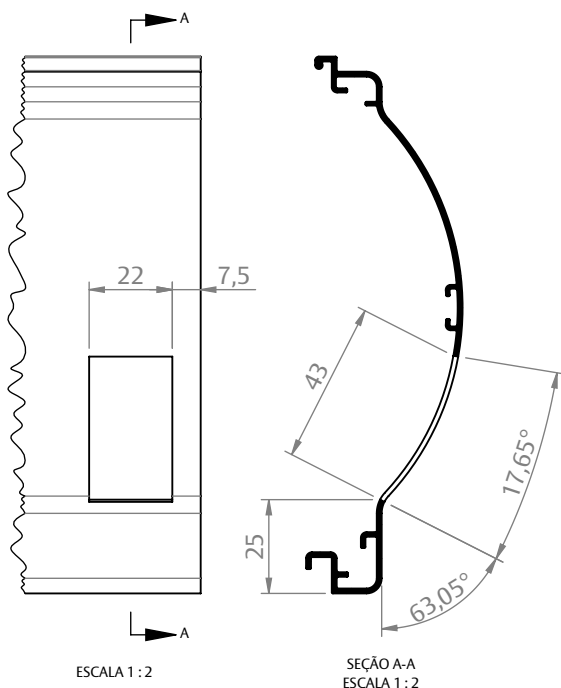

GUIA CINTA FRONTAL CURVA 8118/8155

APLICAÇÃO

CARACTERÍSTICAS

CODIFICAÇÃO		
COR	CÓDIGO	CATÁLOGO
BCO	9301187	GUI045BNYBCOE10
PRT	9301186	GUI045PNYPRT10

OBSERVAÇÕES

COMPOSIÇÃO/CARACTERÍSTICAS:

- GUIA CINTA E ROLETE GUIA: POLÍMERO;
- EIXO ROLETE: ALUMÍNIO;
- PARAFUSOS: INOX.

USINAGEM

DIMENSÕES

PERSIANAS

UDINESE
ASSA ABLOY

GUIA CINTA FRONTAL CURVA 8118/8155

APLICAÇÃO

CHROMA (PERFIL)

ESCALA 1 : 4

LUNA (HYDRO)

ESCALA 1 : 4

UDINESE
ASSA ABLOY

GUIA CINTA FRONTAL CURVA 8118/8155

APLICAÇÃO

RENOIR 2.2 (CDA)

ESCALA 1 : 4