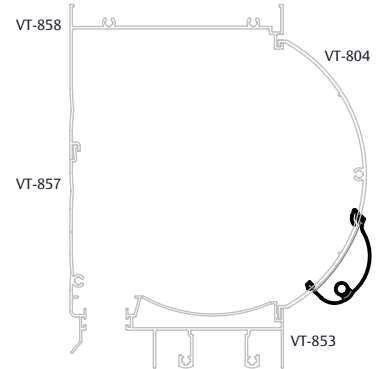

GUIA CINTA FRONTAL CURVA 8118/8155

APLICAÇÃO

CARACTERÍSTICAS

CODIFICAÇÃO		
COR	CÓDIGO	CATÁLOGO
BCO	9301187	GUI045BNYBCOE10
PRT	9301186	GUI045PNYPRT10

OBSERVAÇÕES

COMPOSIÇÃO/CARACTERÍSTICAS:

- GUIA CINTA E ROLETE GUIA: POLÍMERO;
- EIXO ROLETE: ALUMÍNIO;
- PARAFUSOS: INOX.

USINAGEM

DIMENSÕES

PERSIANAS

UDINESE
ASSA ABLOY

GUIA CINTA FRONTAL CURVA 8118/8155

APLICAÇÃO

CHROMA (PERFIL)

ESCALA 1 : 4

ECOLINE 2.5 (PERFIL)

ESCALA 1 : 4

UNNION (PERFIL)

ESCALA 1 : 4

IMPERIAL 2.5 (BELMETAL)

ESCALA 1 : 4

SMART 2.0 (BELMETAL)

ESCALA 1 : 4

LUNA (HYDRO)

ESCALA 1 : 4

UDINESE
ASSA ABLOY

GUIA CINTA FRONTAL CURVA 8118/8155

APLICAÇÃO

RENOIR 2.2 (CDA)

ESCALA 1 : 4