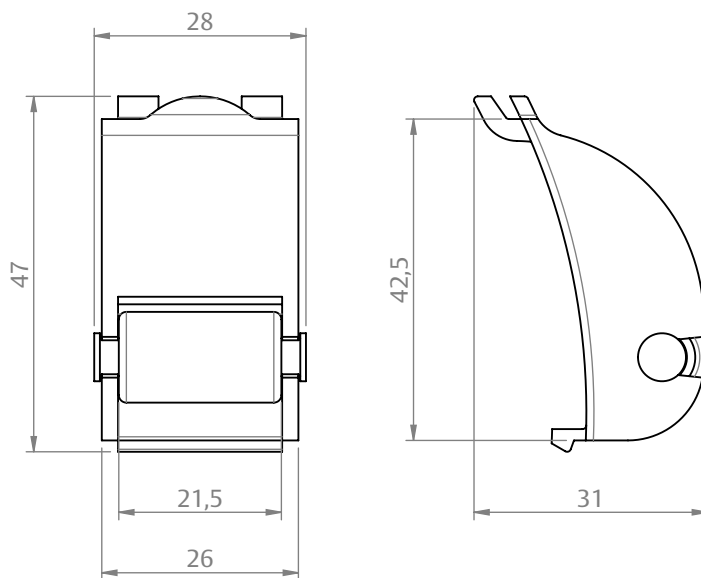

GUIA CINTA FRONTAL CURVA 8118/8155

APLICAÇÃO

CARACTERÍSTICAS

CODIFICAÇÃO		
COR	CÓDIGO	CATÁLOGO
BCO	9301187	GUI045BNYBCOE10
PRT	9301186	GUI045PNYPRT10

OBSERVAÇÕES

COMPOSIÇÃO/CARACTERÍSTICAS:

- GUIA CINTA E ROLETE GUIA: POLÍMERO;
- EIXO ROLETE: ALUMÍNIO;
- PARAFUSOS: INOX.

USINAGEM

DIMENSÕES

PERSIANAS

UDINESE
ASSA ABLOY

GUIA CINTA FRONTAL CURVA 8118/8155

APLICAÇÃO

CHROMA (PERFIL)

ESCALA 1 : 4

LUNA (HYDRO)

ESCALA 1 : 4

UDINESE
ASSA ABLOY

GUIA CINTA FRONTAL CURVA 8118/8155

APLICAÇÃO

RENOIR 2.2 (CDA)

ESCALA 1 : 4