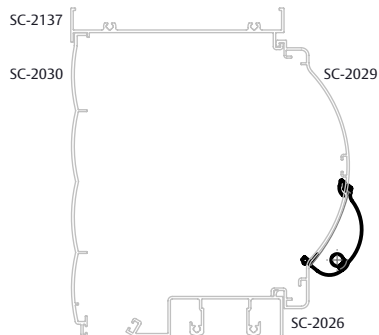

GUIA CINTA FRONTAL CURVA 8118/8155

APLICAÇÃO

CARACTERÍSTICAS

CODIFICAÇÃO		
COR	CÓDIGO	CATÁLOGO
BCO	9301187	GUI045BNYBCOE10
PRT	9301186	GUI045PNYPRT10

OBSERVAÇÕES

COMPOSIÇÃO/CARACTERÍSTICAS:

- GUIA CINTA E ROLETE GUIA: POLÍMERO;
- EIXO ROLETE: ALUMÍNIO;
- PARAFUSOS: INOX.

USINAGEM

DIMENSÕES

PERSIANAS

UDINESE
ASSA ABLOY

GUIA CINTA FRONTAL CURVA 8118/8155

APLICAÇÃO

CHROMA (PERFIL)

ESCALA 1 : 4

ECOLINE 2.5 (PERFIL)

ESCALA 1 : 4

UNNION (PERFIL)

ESCALA 1 : 4

IMPERIAL 2.5 (BELMETAL)

ESCALA 1 : 4

SMART 2.0 (BELMETAL)

ESCALA 1 : 4

LUNA (HYDRO)

ESCALA 1 : 4

UDINESE
ASSA ABLOY

GUIA CINTA FRONTAL CURVA 8118/8155

APLICAÇÃO

RENOIR 2.2 (CDA)

ESCALA 1 : 4