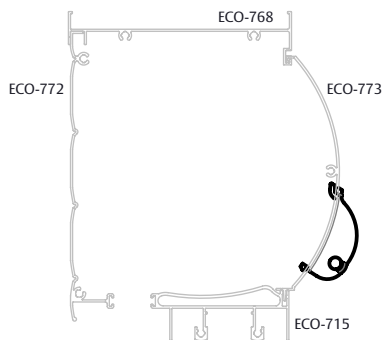

GUIA CINTA FRONTAL CURVA 8118/8155

APLICAÇÃO

CARACTERÍSTICAS

CODIFICAÇÃO		
COR	CÓDIGO	CATÁLOGO
BCO	9301187	GUI045BNYBCOE10
PRT	9301186	GUI045PNYPRT10

OBSERVAÇÕES

COMPOSIÇÃO/CARACTERÍSTICAS:

- GUIA CINTA E ROLETE GUIA: POLÍMERO;
- EIXO ROLETE: ALUMÍNIO;
- PARAFUSOS: INOX.

USINAGEM

DIMENSÕES

PERSIANAS

UDINESE
ASSA ABLOY

GUIA CINTA FRONTAL CURVA 8118/8155

APLICAÇÃO

CHROMA (PERFIL)

ESCALA 1 : 4

ECOLINE 2.5 (PERFIL)

ESCALA 1 : 4

UNNION (PERFIL)

ESCALA 1 : 4

IMPERIAL 2.5 (BELMETAL)

ESCALA 1 : 4

SMART 2.0 (BELMETAL)

ESCALA 1 : 4

LUNA (HYDRO)

ESCALA 1 : 4

UDINESE
ASSA ABLOY

GUIA CINTA FRONTAL CURVA 8118/8155

APLICAÇÃO

RENOIR 2.2 (CDA)

ESCALA 1 : 4