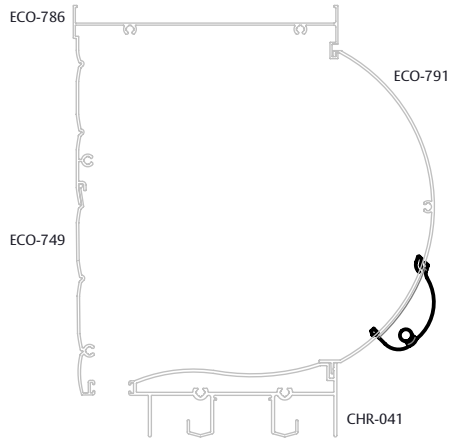

GUIA CINTA FRONTAL CURVA 8118/8155

APLICAÇÃO

CARACTERÍSTICAS

CODIFICAÇÃO		
COR	CÓDIGO	CATÁLOGO
BCO	9301187	GUI045BNYBCOE10
PRT	9301186	GUI045PNYPRT10

OBSERVAÇÕES

COMPOSIÇÃO/CARACTERÍSTICAS:

- GUIA CINTA E ROLETE GUIA: POLÍMERO;
- EIXO ROLETE: ALUMÍNIO;
- PARAFUSOS: INOX.

USINAGEM

DIMENSÕES

PERSIANAS

UDINESE
ASSA ABLOY

GUIA CINTA FRONTAL CURVA 8118/8155

APLICAÇÃO

CHROMA (PERFIL)

ESCALA 1 : 4

ECOLINE 2.5 (PERFIL)

ESCALA 1 : 4

UNNION (PERFIL)

ESCALA 1 : 4

IMPERIAL 2.5 (BELMETAL)

ESCALA 1 : 4

SMART 2.0 (BELMETAL)

ESCALA 1 : 4

LUNA (HYDRO)

ESCALA 1 : 4

UDINESE
ASSA ABLOY

GUIA CINTA FRONTAL CURVA 8118/8155

APLICAÇÃO

RENOIR 2.2 (CDA)

ESCALA 1 : 4