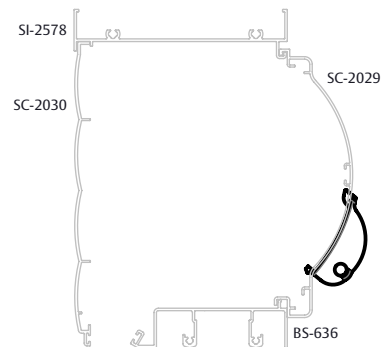

GUIA CINTA FRONTAL CURVA 8118/8155

APLICAÇÃO

CARACTERÍSTICAS

CODIFICAÇÃO		
COR	CÓDIGO	CATÁLOGO
BCO	9301187	GUI045BNYBCOE10
PRT	9301186	GUI045PNYPRT10

OBSERVAÇÕES

COMPOSIÇÃO/CARACTERÍSTICAS:

- GUIA CINTA E ROLETE GUIA: POLÍMERO;
- EIXO ROLETE: ALUMÍNIO;
- PARAFUSOS: INOX.

USINAGEM

DIMENSÕES

PERSIANAS

UDINESE
ASSA ABLOY

GUIA CINTA FRONTAL CURVA 8118/8155

APLICAÇÃO

CHROMA (PERFIL)

ESCALA 1 : 4

ECOLINE 2.5 (PERFIL)

ESCALA 1 : 4

UNNION (PERFIL)

ESCALA 1 : 4

IMPERIAL 2.5 (BELMETAL)

ESCALA 1 : 4

SMART 2.0 (BELMETAL)

ESCALA 1 : 4

LUNA (HYDRO)

ESCALA 1 : 4

UDINESE
ASSA ABLOY

GUIA CINTA FRONTAL CURVA 8118/8155

APLICAÇÃO

RENOIR 2.2 (CDA)

ESCALA 1 : 4