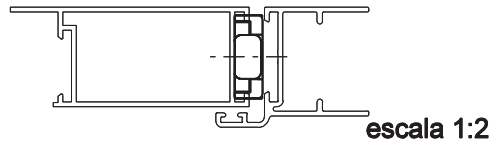

## Aplicação

## Características

Componentes	Matéria-prima
Capa	Alumínio
Interno	Polímero

Componente de fixação	Dimensões	Qtde
Parafuso	A4.2x16 cha/ph/inox	2

Embalagem	1 fecho
	2 parafusos

Codificação		
Cor	Udinese	Catálogo
BCO	9203177	FEC1920BCO
BP3	9209826	FEC1920BP3
PRA	9209708	FEC1920PRA
PTF	9209448	FEC1920PTF