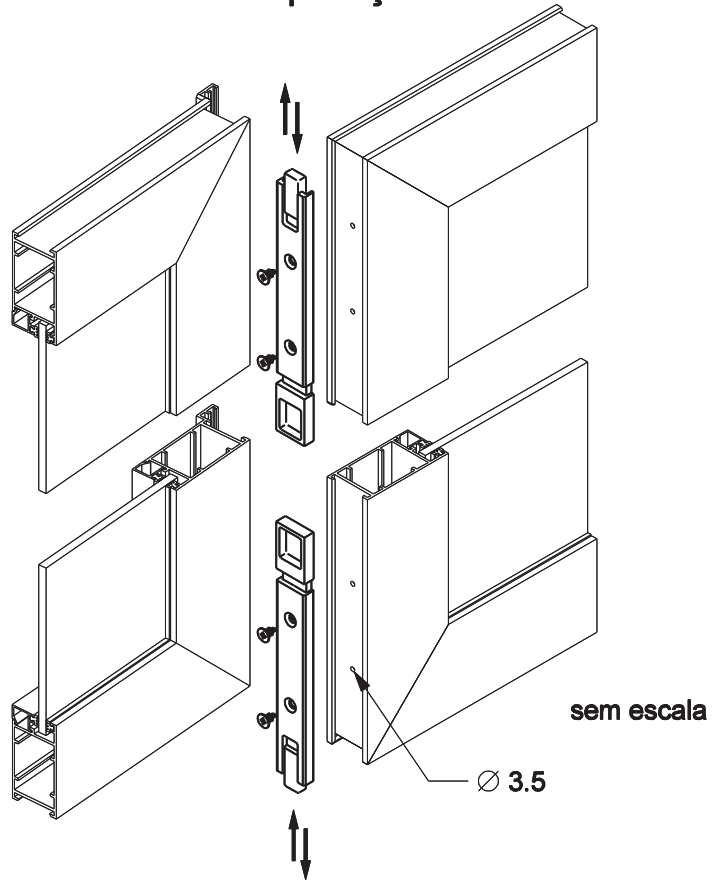

## Características

Componentes	Matéria-prima
Capa	Alumínio
Interno	Polímero

Componente de fixação	Dimensões	Qtde
Parafuso	A4.2x16 cha/ph/inox	2

Embalagem	1 fecho
	2 parafusos

Codificação		
Cor	Udinese	Catálogo
BCO	9203177	FEC1920BCO
BP3	9209826	FEC1920BP3
PRA	9209708	FEC1920PRA
PTF	9209448	FEC1920PTF

## FECHE

PORTA DE GIRO  
**OFFICIAL**

\*Todas as medidas em mm

**UDINESE**