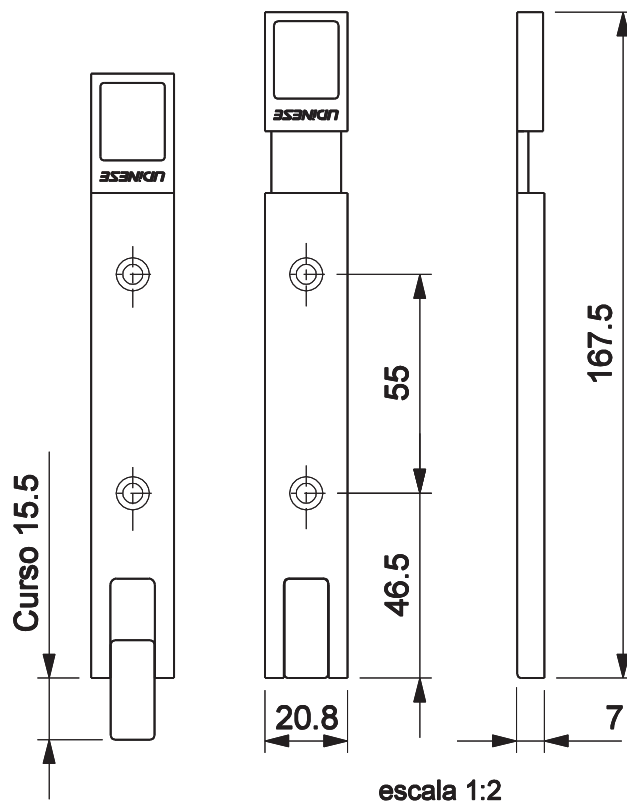

## Características

Componentes	Matéria-prima
Capa	Alumínio
Interno	Polímero

Componente de fixação	Dimensões	Qtde
Parafuso	A4.2x16 cha/ph/inox	2

Embalagem	1 fecho
	2 parafusos

Codificação		
Cor	Udinese	Catálogo
BCO	9203177	FEC1920BCO
BP3	9209826	FEC1920BP3
PRA	9209708	FEC1920PRA
PTF	9209448	FEC1920PTF

## FECHE

PORTA DE GIRO  
**OFFICIAL**

\*Todas as medidas em mm

**UDINESE**