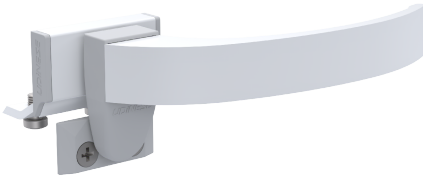

FECHO MAX-AR 735/38/B3