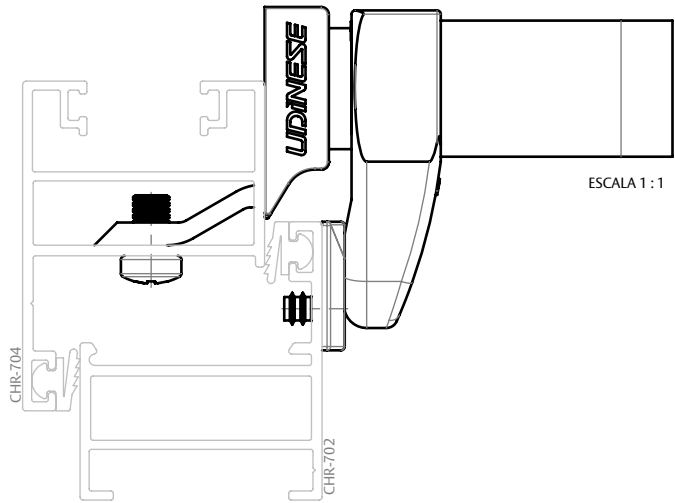

# FECHO MAX-AR 735/38/B3

## CARACTERÍSTICAS

CODIFICAÇÃO			
VERSÃO	COR	CÓDIGO	CATÁLOGO
DIR	BCO	9211524	FEC735D38B3BCO
	BP3	9211525	FEC735D38B3BP3
	PRA	9211526	FEC735D38B3PRA
	PTF	9211527	FEC735D38B3PTF
ESQ	BCO	9211528	FEC735E38B3BCO
	BP3	9211529	FEC735E38B3BP3
	PRA	9211530	FEC735E38B3PRA
	PTF	9211531	FEC735E38B3PTF

### COMPOSIÇÃO/CARACTERÍSTICAS:

- BASE/ MAÇANETA: ALUMÍNIO;
- ARRUELA BUCHA/ ARRASTO/ BICO/ CONTRAFECHO: POLÍMERO;
- ARRUELA/ PARAFUSOS: AÇO INOX;

## DIMENSÕES FECHO MAX-AR 735 INF.

MAXIM-AR  
CHROMA

**UDINESE**  
**ASSA ABLOY**