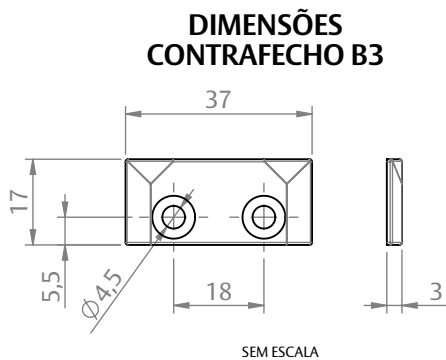

## DIMENSÕES FECHO MAX-AR 735 INF.

MAXIM-AR  
CHROMA

**UDINESE**  
**ASSA ABLOY**