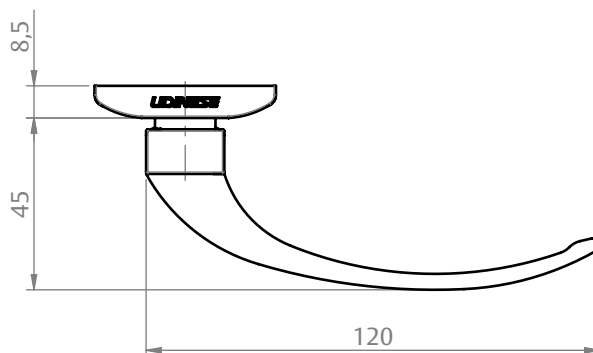

FECHO MAX-AR 735D FR SUP M2/SU S/BG C/CTF

CARACTERÍSTICAS

CODIFICAÇÃO			
VERSÃO	COR	CÓDIGO	CATÁLOGO
DIREITA	BCO	9207632	FEC735DFRM2SUBCO
	BP3	9209788	FEC735DFRM2SUBP3
	PRA	9209672	FEC735DFRM2SUPRA
	PTF	9209342	FEC735DFRM2SUPTF
VERSÃO	COR	CÓDIGO	CATÁLOGO
ESQUERDA	BCO	9207661	FEC735EFRM2SUBCO
	PRA	9209676	FEC735EFRM2SUPRA
	PTF	9209370	FEC735EFRM2SUPTF

DIMENSÕES CONTRAFECHO M2/SU

DIMENSÕES FECHO MAX-AR 735

DIMENSÕES CONTRAPLACA FRONTAL

UDINESE
ASSA ABLOY