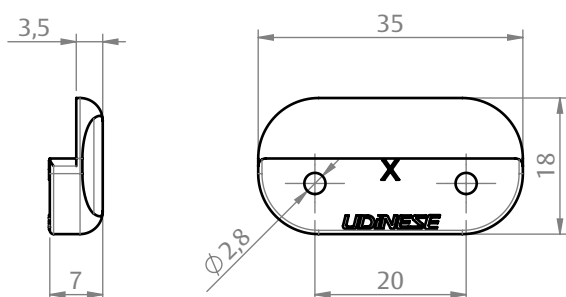

FECHO MAX-AR 735D FR SUP M2/SU S/BG C/CTF

CARACTERÍSTICAS

CODIFICAÇÃO			
VERSÃO	COR	CÓDIGO	CATÁLOGO
DIREITA	BCO	9207632	FEC735DFRM2SUBCO
	BP3	9209788	FEC735DFRM2SUBP3
	PRA	9209672	FEC735DFRM2SUPRA
	PTF	9209342	FEC735DFRM2SUPTF
VERSÃO	COR	CÓDIGO	CATÁLOGO
ESQUERDA	BCO	9207661	FEC735EFRM2SUBCO
	PRA	9209676	FEC735EFRM2SUPRA
	PTF	9209370	FEC735EFRM2SUPTF

DIMENSÕES CONTRAFECHO M2/SU

DIMENSÕES FECHO MAX-AR 735

DIMENSÕES CONTRAPLACA FRONTAL

UDINESE
ASSA ABLOY