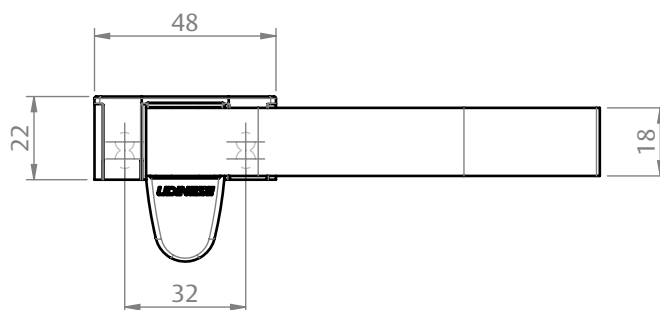

FECHO MAX-AR 735D FR SUP M2/SU S/BG C/CTF

CARACTERÍSTICAS

CODIFICAÇÃO			
VERSÃO	COR	CÓDIGO	CATÁLOGO
DIREITA	BCO	9207632	FEC735DFRM2SUBCO
	BP3	9209788	FEC735DFRM2SUBP3
	PRA	9209672	FEC735DFRM2SUPRA
	PTF	9209342	FEC735DFRM2SUPTF
VERSÃO	COR	CÓDIGO	CATÁLOGO
ESQUERDA	BCO	9207661	FEC735EFRM2SUBCO
	PRA	9209676	FEC735EFRM2SUPRA
	PTF	9209370	FEC735EFRM2SUPTF

DIMENSÕES CONTRAFECHO M2/SU

DIMENSÕES FECHO MAX-AR 735

DIMENSÕES CONTRAPLACA FRONTAL

UDINESE
ASSA ABLOY