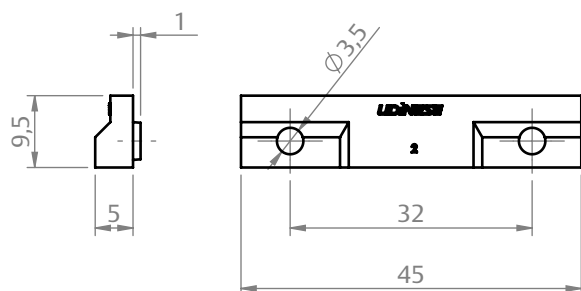

FECHO MAX-AR 735D FR SUP M2/SU S/BG C/CTF

CARACTERÍSTICAS

CODIFICAÇÃO			
VERSÃO	COR	CÓDIGO	CATÁLOGO
DIREITA	BCO	9207632	FEC735DFRM2SUBCO
	BP3	9209788	FEC735DFRM2SUBP3
	PRA	9209672	FEC735DFRM2SUPRA
	PTF	9209342	FEC735DFRM2SUPTF
VERSÃO	COR	CÓDIGO	CATÁLOGO
ESQUERDA	BCO	9207661	FEC735EFRM2SUBCO
	PRA	9209676	FEC735EFRM2SUPRA
	PTF	9209370	FEC735EFRM2SUPTF

DIMENSÕES CONTRAFECHO M2/SU

DIMENSÕES FECHO MAX-AR 735

DIMENSÕES CONTRAPLACA FRONTAL

UDINESE
ASSA ABLOY