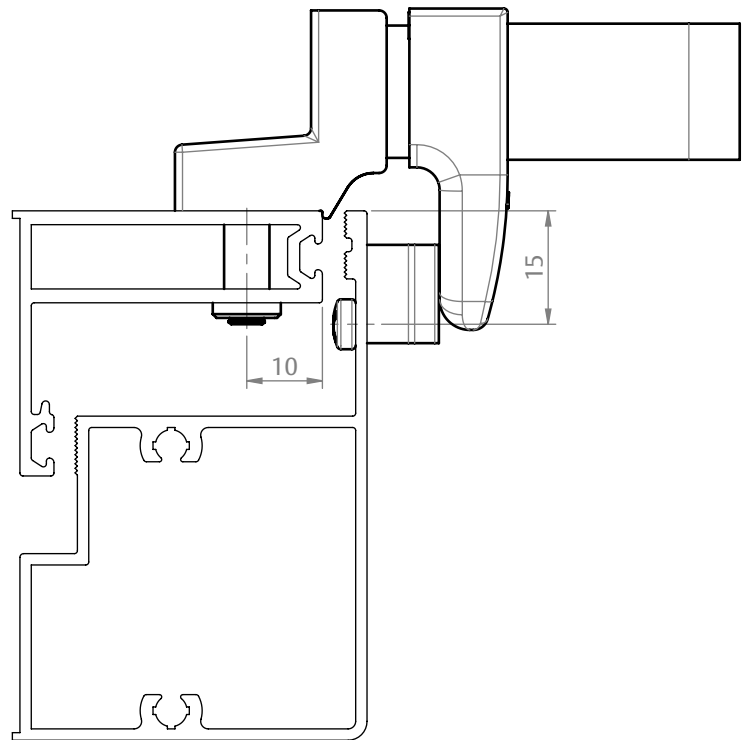

FECHO MAX-AR 735D/PV S/ PARAFUSO APARENTE

CARACTERÍSTICAS

CODIFICAÇÃO			
VERSÃO	COR	CÓDIGO	CATÁLOGO
DIREITA	BCO	9210434	FEC735D36PVSPAPBCO
	PTF	9210435	FEC735D36PVSPAPPTF
	SJA	9211713	FEC735D36PVSPAPSJA
ESQUERDA	BCO	9210436	FEC735E36PVSPAPBCO
	PTF	9210437	FEC735E36PVSPAPPTF
	SJA	9211748	FEC735E36PVSPAPSJA

OBSERVAÇÕES

COMPOSIÇÃO/CARACTERÍSTICAS:

- BASE/ BUCHA/ MAÇANETA: ALUMÍNIO;
- BICO/ CAPA/ CONTRAFECHO: POLÍMERO;
- ARRUELA/ PARAFUSOS: AÇO INOX;

DIMENSÕES CONTRAFECHO BOTÃO 620

APLICAÇÃO

ESCALA 1:1

DIMENSÕES FECHO MAX-AR 735