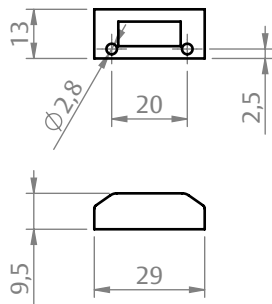

FECHO MAX-AR 735D/PV S/ PARAFUSO APARENTE

CARACTERÍSTICAS

CODIFICAÇÃO			
VERSÃO	COR	CÓDIGO	CATÁLOGO
DIREITA	BCO	9210434	FEC735D36PVSPAPBCO
	PTF	9210435	FEC735D36PVSPAPPTF
	SJA	9211713	FEC735D36PVSPAPSJA
ESQUERDA	BCO	9210436	FEC735E36PVSPAPBCO
	PTF	9210437	FEC735E36PVSPAPPTF
	SJA	9211748	FEC735E36PVSPAPSJA

OBSERVAÇÕES

COMPOSIÇÃO/CARACTERÍSTICAS:

- BASE/ BUCHA/ MAÇANETA: ALUMÍNIO;
- BICO/ CAPA/ CONTRAFECHO: POLÍMERO;
- ARRUELA/ PARAFUSOS: AÇO INOX;

DIMENSÕES CONTRAFECHO BOTÃO 620

APLICAÇÃO

ESCALA 1:1

DIMENSÕES FECHO MAX-AR 735