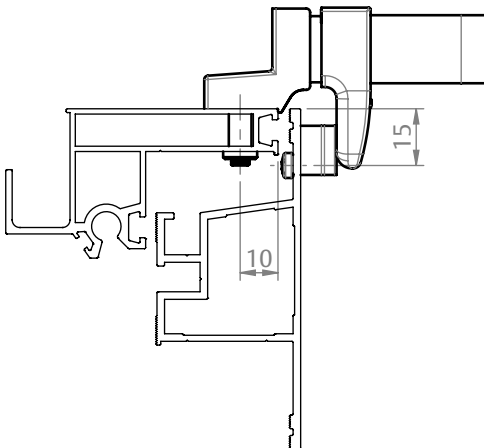

**HYDRO
CITTA**

ESCALA 1:2