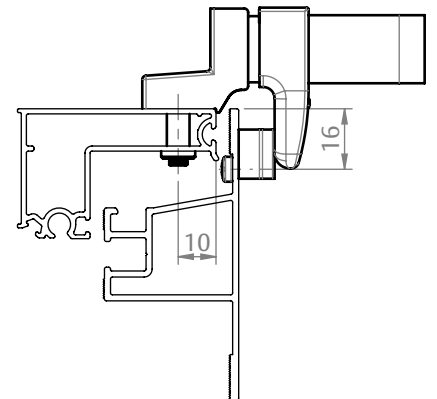

OBSERVAÇÕES

COMPOSIÇÃO/CARACTERÍSTICAS:

- BASE/ BUCHA/ MAÇANETA: ALUMÍNIO;
- BICO/ CAPA/ CONTRAFECHO: POLÍMERO;
- ARRUELA/ PARAFUSOS: AÇO INOX;

DIMENSÕES CONTRAFECHO BOTÃO 620

APLICAÇÃO

ESCALA 1:1

DIMENSÕES FECHO MAX-AR 735

ESCALA 1:2

**HYDRO
AFEAL FACHADA I**

ESCALA 1:2

**HYDRO
CITTA**

ESCALA 1:2

**HYDRO
CITTA DUE**

ESCALA 1:2

**HYDRO
ELEGANCE**