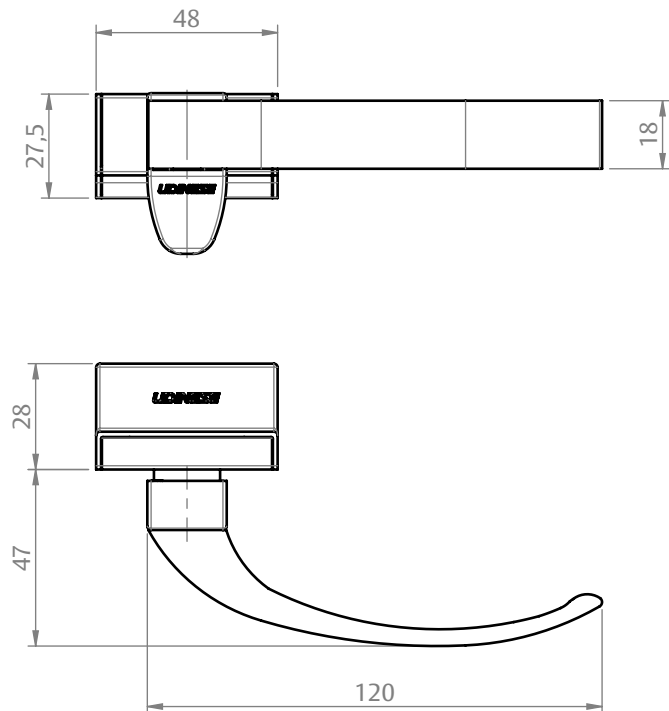

FECHO MAX-AR 735D/PV S/ PARAFUSO APARENTE

CARACTERÍSTICAS

CODIFICAÇÃO			
VERSÃO	COR	CÓDIGO	CATÁLOGO
DIREITA	BCO	9210434	FEC735D36PVSPAPBCO
	PTF	9210435	FEC735D36PVSPAPPTF
	SJA	9211713	FEC735D36PVSPAPSJA
ESQUERDA	BCO	9210436	FEC735E36PVSPAPBCO
	PTF	9210437	FEC735E36PVSPAPPTF
	SJA	9211748	FEC735E36PVSPAPSJA

OBSERVAÇÕES

COMPOSIÇÃO/CARACTERÍSTICAS:

- BASE/ BUCHA/ MAÇANETA: ALUMÍNIO;
- BICO/ CAPA/ CONTRAFECHO: POLÍMERO;
- ARRUELA/ PARAFUSOS: AÇO INOX;

DIMENSÕES CONTRAFECHO BOTÃO 620

APLICAÇÃO

ESCALA 1:1

DIMENSÕES FECHO MAX-AR 735