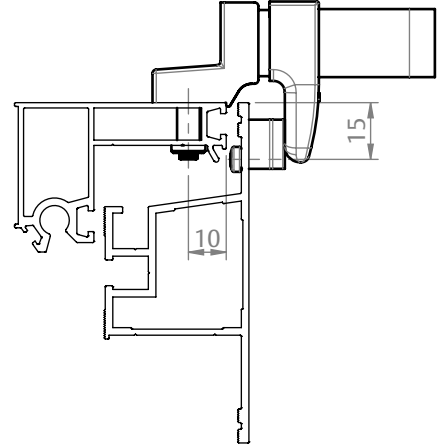

**HYDRO
AFEAL FACHADA I**

ESCALA 1:2