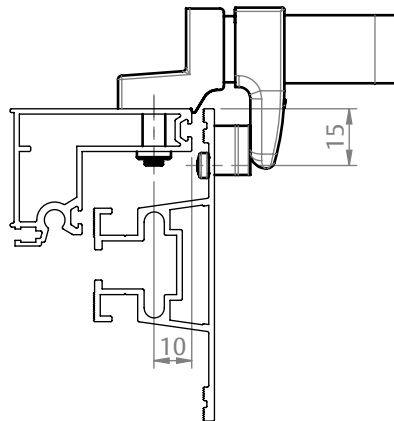

OBSERVAÇÕES

COMPOSIÇÃO/CARACTERÍSTICAS:

- BASE/ BUCHA/ MAÇANETA: ALUMÍNIO;
- BICO/ CAPA/ CONTRAFECHO: POLÍMERO;
- ARRUELA/ PARAFUSOS: AÇO INOX;

DIMENSÕES CONTRAFECHO BOTÃO 620

APLICAÇÃO

ESCALA 1:1

DIMENSÕES FECHO MAX-AR 735

ESCALA 1:2

**HYDRO
AFEAL FACHADA I**

ESCALA 1:2

**HYDRO
CITTA**

ESCALA 1:2

**HYDRO
CITTA DUE**

ESCALA 1:2

**HYDRO
ELEGANCE**