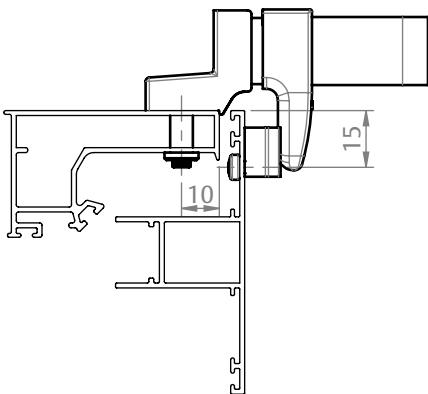

**HYDRO
OFFICIAL**

ESCALA 1:2