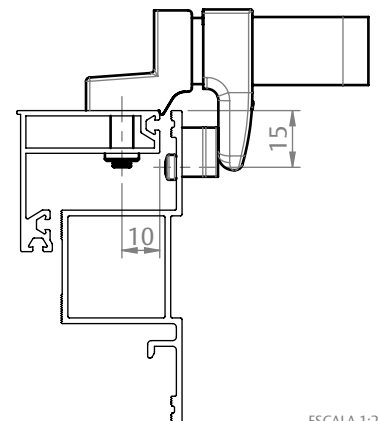

OBSERVAÇÕES

COMPOSIÇÃO/CARACTERÍSTICAS:

- BASE/ BUCHA/ MAÇANETA: ALUMÍNIO;
- BICO/ CAPA/ CONTRAFECHO: POLÍMERO;
- ARRUELA/ PARAFUSOS: AÇO INOX;

DIMENSÕES CONTRAFECHO BOTÃO 620

APLICAÇÃO

ESCALA 1:1

DIMENSÕES FECHO MAX-AR 735

ESCALA 1:2

**HYDRO
OFFICIAL**

ESCALA 1:2

**HYDRO
PV**

ESCALA 1:2

**HYDRO
SOLUTA**

ESCALA 1:2

UDINESE
ASSA ABLOY