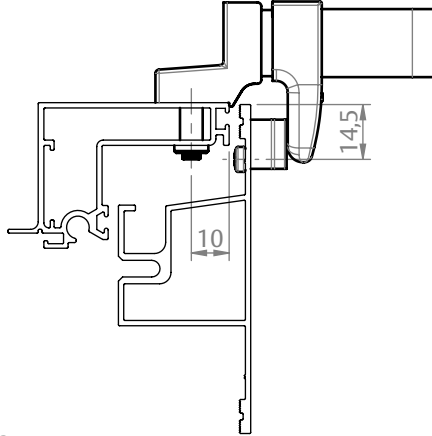

FECHO MAX-AR 735D/PV S/ PARAFUSO APARENTE

CARACTERÍSTICAS

CODIFICAÇÃO			
VERSÃO	COR	CÓDIGO	CATÁLOGO
DIREITA	BCO	9210434	FEC735D36PVSPAPBCO
	PTF	9210435	FEC735D36PVSPAPPTF
	SJA	9211713	FEC735D36PVSPAPSJA
ESQUERDA	BCO	9210436	FEC735E36PVSPAPBCO
	PTF	9210437	FEC735E36PVSPAPPTF
	SJA	9211748	FEC735E36PVSPAPSJA

OBSERVAÇÕES

COMPOSIÇÃO/CARACTERÍSTICAS:

- BASE/ BUCHA/ MAÇANETA: ALUMÍNIO;
- BICO/ CAPA/ CONTRAFECHO: POLÍMERO;
- ARRUELA/ PARAFUSOS: AÇO INOX;

DIMENSÕES CONTRAFECHO BOTÃO 620

APLICAÇÃO

ESCALA 1:1

DIMENSÕES FECHO MAX-AR 735

ESCALA 1:2

MAXIM-AR
FACHADA

UDINESE
ASSA ABLOY

FECHO MAX-AR 735D/PV S/ PARAFUSO APARENTE

APLICAÇÕES

**BELMETAL
ATLANTA 2**

ESCALA 1:2

**CDA
SHADOW**