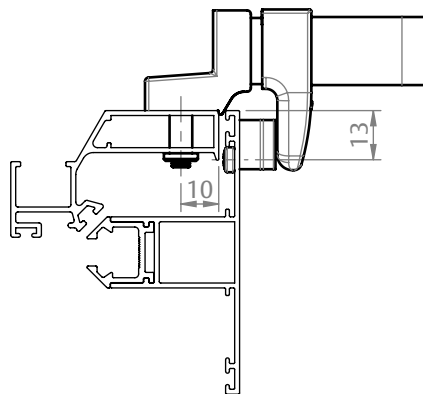

**HYDRO
PV**

ESCALA 1:2