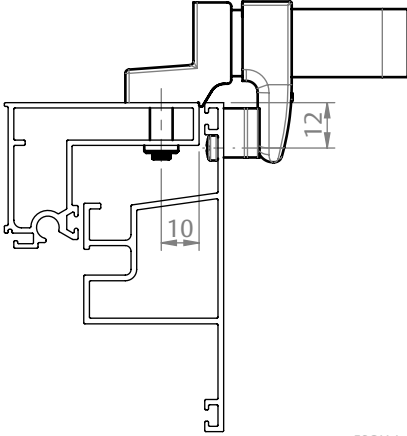

FECHO MAX-AR 735D/PV S/ PARAFUSO APARENTE

APLICAÇÕES

**BELMETAL
ATLANTA 2**

ESCALA 1:2