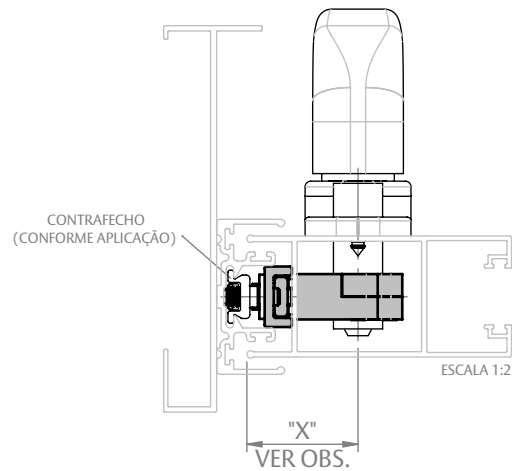

CREMONA E25 EVO 2 PONTOS CHAVE ACIONAMENTO INTERNO

CARACTERÍSTICAS

ACIONAMENTO INTERNO C/ CHAVE				
VERSÃO "L"	Nº PONTOS FIXAÇÃO	COR	CÓDIGO	CATÁLOGO
600	5	BCO	9212296	CREE252PCIN600BCO
		PRA	9212297	CREE252PCIN600PRA
		PTF	9212298	CREE252PCIN600PTF
800	6	BCO	9212204	CREE252PCIN800BCO
		PRA	9212205	CREE252PCIN800PRA
		PTF	9212206	CREE252PCIN800PTF
1300	8	BCO	9212207	CREE252PCIN1300BCO
		PRA	9212208	CREE252PCIN1300PRA
		PTF	9212209	CREE252PCIN1300PTF
1600	10	BCO	9212210	CREE252PCIN1600BCO
		PRA	9212211	CREE252PCIN1600PRA
		PTF	9212212	CREE252PCIN1600PTF

OBSERVAÇÕES

- MAÇANETA, KIT HASTE E CONTRAFECHO SÃO VENDIDOS SEPARADAMENTE.

- PARA POSIÇÃO DE USINAGEM DA MAÇANETA VIDE APLICAÇÕES (COTA "X" NO DETALHE DE USINAGEM).

COMPOSIÇÃO/CARACTERÍSTICAS:

- VARETA EXTERNA/INTERNA: ALUMÍNIO;
- ACINAMENTO: ZAMAK;
- PARAFUSOS: AÇO INOX;

APLICAÇÃO

DIMENSÕES

PORTA E JANELA DE CORRER

UDINESE
ASSA ABLOY

CREMONA E25 EVO 2 PONTOS CHAVE ACIONAMENTO INTERNO

APLICAÇÕES (PERFIL ALUMÍNIO)

ECOLINE 2.5
(FECHAMENTO LATERAL)

CHROMA
(FECHAMENTO LATERAL)

CHROMA
(FECHAMENTO CENTRAL)

CREMONA E25 EVO 2 PONTOS CHAVE ACIONAMENTO INTERNO

APLICAÇÕES (HYDRÓ)

SUPREMA
(FECHAMENTO LATERAL)

GOLD
(FECHAMENTO LATERAL)

GOLD
(FECHAMENTO LATERAL)

GOLD
(FECHAMENTO CENTRAL)

GOLD
(FECHAMENTO CENTRAL)