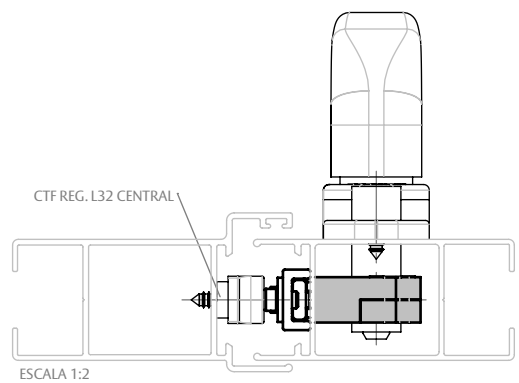

APLICAÇÕES (OLGA COLOR)

ALUK 3.2
(FECHAMENTO LATERAL)

ALUK 3.2
(FECHAMENTO LATERAL)

ALUK 3.2
(FECHAMENTO CENTRAL)

ALUK 3.2
(FECHAMENTO CENTRAL)

CREMONA E25 EVO 2 PONTOS CHAVE ACIONAMENTO INTERNO

APLICAÇÕES (ASA ALUMÍNIO)

MEGA 32
(FECHAMENTO LATERAL)

MEGA 32
(FECHAMENTO CENTRAL)

CREMONA E25 EVO 2 PONTOS CHAVE ACIONAMENTO INTERNO

CONTRAFECHOS (PARA LINGUETA TIPO FACA)

CONTRAFECHO CREMONA 1P/2P L25

CODIFICAÇÃO		
COR	CÓDIGO	CATÁLOGO
BCO	9212098	CTFCRE1P2PL25BCOE2
PRA	9212257	CTFCRE1P2PL25PRAE2
PTF	9212258	CTFCRE1P2PL25PTFE2