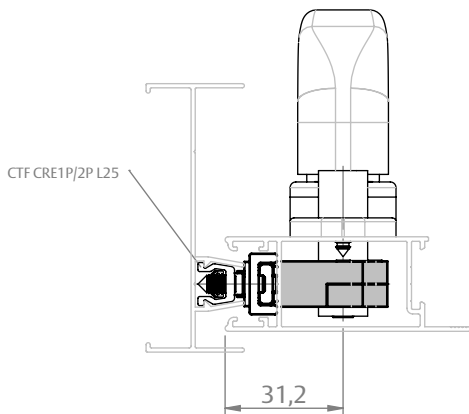

CREMONA E25 EVO 2 PONTOS CHAVE ACIONAMENTO INTERNO

CARACTERÍSTICAS

ACIONAMENTO INTERNO C/ CHAVE				
VERSÃO "L"	Nº PONTOS FIXAÇÃO	COR	CÓDIGO	CATÁLOGO
600	5	BCO	9212296	CREE252PCIN600BCO
		PRA	9212297	CREE252PCIN600PRA
		PTF	9212298	CREE252PCIN600PTF
800	6	BCO	9212204	CREE252PCIN800BCO
		PRA	9212205	CREE252PCIN800PRA
		PTF	9212206	CREE252PCIN800PTF
1300	8	BCO	9212207	CREE252PCIN1300BCO
		PRA	9212208	CREE252PCIN1300PRA
		PTF	9212209	CREE252PCIN1300PTF
1600	10	BCO	9212210	CREE252PCIN1600BCO
		PRA	9212211	CREE252PCIN1600PRA
		PTF	9212212	CREE252PCIN1600PTF

APLICAÇÃO

DIMENSÕES

PORTA E JANELA DE CORRER

UDINESE
ASSA ABLOY

CREMONA E25 EVO 2 PONTOS CHAVE ACIONAMENTO INTERNO

APLICAÇÕES (PERFIL ALUMÍNIO)

ECOLINE 2.5
(FECHAMENTO LATERAL)

CHROMA
(FECHAMENTO LATERAL)

CHROMA
(FECHAMENTO CENTRAL)

CREMONA E25 EVO 2 PONTOS CHAVE ACIONAMENTO INTERNO

APLICAÇÕES (HYDRÓ)

SUPREMA
(FECHAMENTO LATERAL)

GOLD
(FECHAMENTO LATERAL)

GOLD
(FECHAMENTO LATERAL)

GOLD
(FECHAMENTO CENTRAL)

GOLD
(FECHAMENTO CENTRAL)