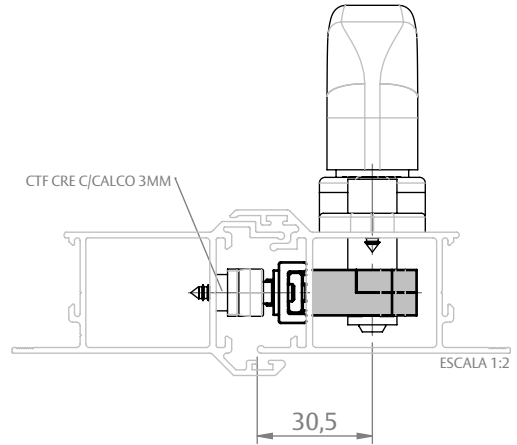

CREMONA E25 EVO 2 PONTOS CHAVE ACIONAMENTO INTERNO

CARACTERÍSTICAS

ACIONAMENTO INTERNO C/ CHAVE				
VERSÃO "L"	Nº PONTOS FIXAÇÃO	COR	CÓDIGO	CATÁLOGO
600	5	BCO	9212296	CREE252PCIN600BCO
		PRA	9212297	CREE252PCIN600PRA
		PTF	9212298	CREE252PCIN600PTF
800	6	BCO	9212204	CREE252PCIN800BCO
		PRA	9212205	CREE252PCIN800PRA
		PTF	9212206	CREE252PCIN800PTF
1300	8	BCO	9212207	CREE252PCIN1300BCO
		PRA	9212208	CREE252PCIN1300PRA
		PTF	9212209	CREE252PCIN1300PTF
1600	10	BCO	9212210	CREE252PCIN1600BCO
		PRA	9212211	CREE252PCIN1600PRA
		PTF	9212212	CREE252PCIN1600PTF

CHROMA
(FECHAMENTO CENTRAL)

CREMONA E25 EVO 2 PONTOS CHAVE ACIONAMENTO INTERNO

APLICAÇÕES (HYDRÓ)

SUPREMA
(FECHAMENTO LATERAL)

GOLD
(FECHAMENTO LATERAL)

GOLD
(FECHAMENTO LATERAL)

GOLD
(FECHAMENTO CENTRAL)

GOLD
(FECHAMENTO CENTRAL)

CREMONA E25 EVO 2 PONTOS CHAVE ACIONAMENTO INTERNO

APLICAÇÕES (CDA)

ABSOLUTA
(FECHAMENTO LATERAL)

D'ORO
(FECHAMENTO CENTRAL)

D'ORO
(FECHAMENTO LATERAL)

D'ORO
(FECHAMENTO LATERAL)

CREMONA E25 EVO 2 PONTOS CHAVE ACIONAMENTO INTERNO

MEGA 32
(FECHAMENTO LATERAL)

MEGA 32
(FECHAMENTO CENTRAL)

CREMONA E25 EVO 2 PONTOS CHAVE ACIONAMENTO INTERNO

CONTRAFECHOS (PARA LINGUETA TIPO FACA)

CONTRAFECHO CREMONA 1P/2P L25

CODIFICAÇÃO		
COR	CÓDIGO	CATÁLOGO
BCO	9212098	CTFCRE1P2PL25BCOE2
PRA	9212257	CTFCRE1P2PL25PRAE2
PTF	9212258	CTFCRE1P2PL25PTFE2