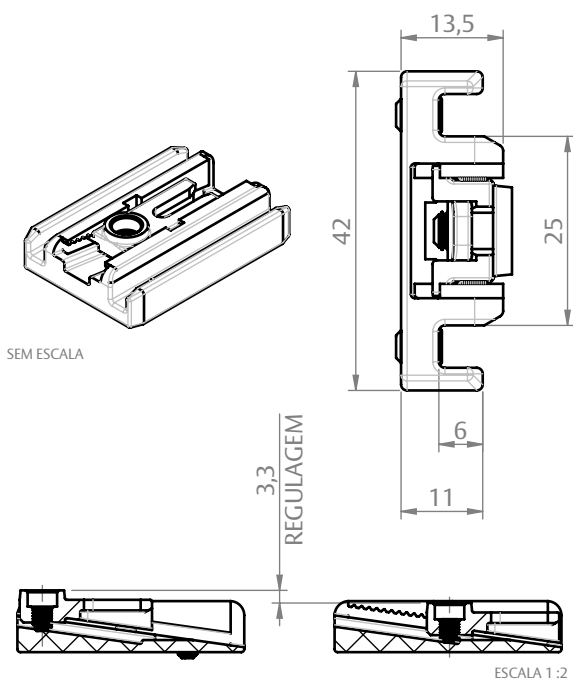

CONTRAFECHO L32 REGULAVEL
(FECHAMENTO LATERAL)

CODIFICAÇÃO		
COR	CÓDIGO	CATÁLOGO
BCO	9212096	CTFCRERLAT1P2PBCOE2
PRA	9212261	CTFCRERLAT1P2PCZAE2
PTF	9212262	CTFCRERLAT1P2PPRTE2