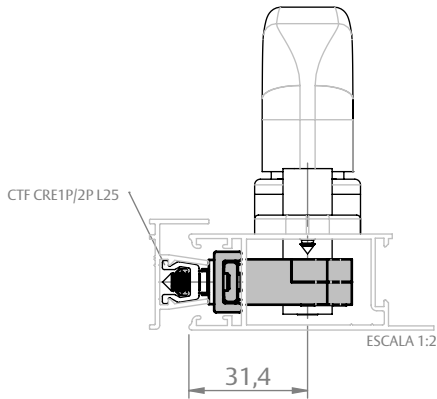

CREMONA E25 EVO 2 PONTOS CHAVE ACIONAMENTO INTERNO

APLICAÇÕES (CDA)

ABSOLUTA
(FECHAMENTO LATERAL)