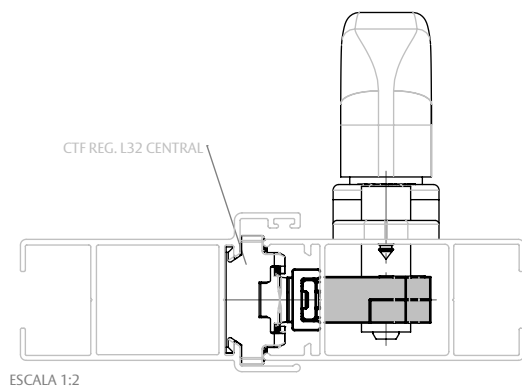

ALUK 3.2
(FECHAMENTO CENTRAL)