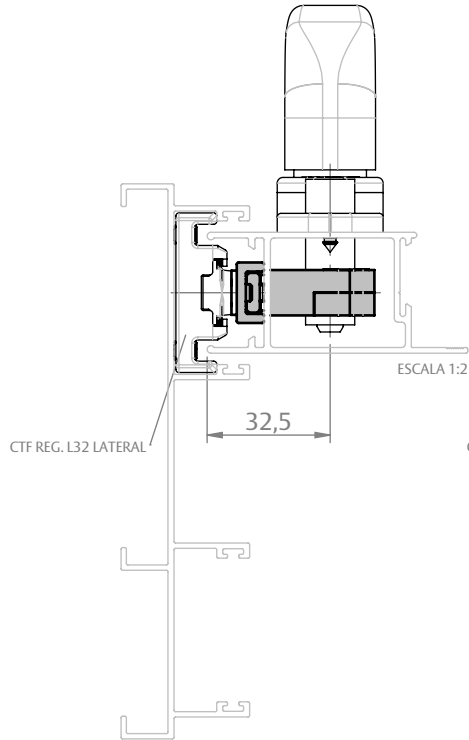

CREMONA E25 EVO 2 PONTOS CHAVE ACIONAMENTO INTERNO

CARACTERÍSTICAS

ACIONAMENTO INTERNO C/ CHAVE				
VERSÃO "L"	Nº PONTOS FIXAÇÃO	COR	CÓDIGO	CATÁLOGO
600	5	BCO	9212296	CREE252PCIN600BCO
		PRA	9212297	CREE252PCIN600PRA
		PTF	9212298	CREE252PCIN600PTF
800	6	BCO	9212204	CREE252PCIN800BCO
		PRA	9212205	CREE252PCIN800PRA
		PTF	9212206	CREE252PCIN800PTF
1300	8	BCO	9212207	CREE252PCIN1300BCO
		PRA	9212208	CREE252PCIN1300PRA
		PTF	9212209	CREE252PCIN1300PTF
1600	10	BCO	9212210	CREE252PCIN1600BCO
		PRA	9212211	CREE252PCIN1600PRA
		PTF	9212212	CREE252PCIN1600PTF

CHROMA
(FECHAMENTO CENTRAL)

CREMONA E25 EVO 2 PONTOS CHAVE ACIONAMENTO INTERNO

APLICAÇÕES (HYDRÓ)

SUPREMA
(FECHAMENTO LATERAL)

GOLD
(FECHAMENTO LATERAL)

GOLD
(FECHAMENTO LATERAL)

GOLD
(FECHAMENTO CENTRAL)

GOLD
(FECHAMENTO CENTRAL)