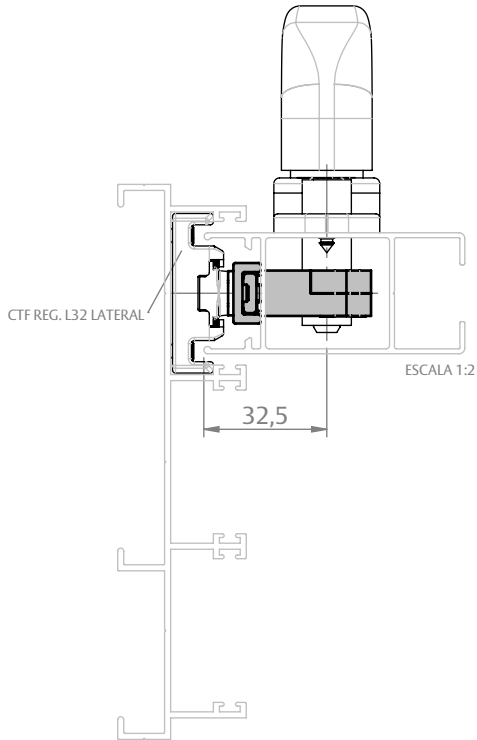

CREMONA E25 EVO 2 PONTOS CHAVE ACIONAMENTO INTERNO

APLICAÇÕES (OLGA COLOR)

ALUK 3.2
(FECHAMENTO LATERAL)