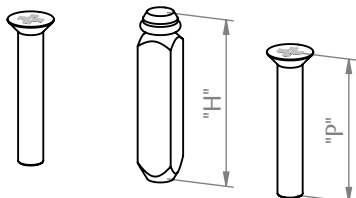

KIT HASTE ACIONAMENTO INTERNO

CODIFICAÇÃO				
DIMENSÃO "H"	DIMENSÃO "P"	ROSCA	CÓDIGO	CATÁLOGO
35	30	M5	9211128	KITHAS35MMCREINT
40	30	M5	9211129	KITHAS40MMCREINT

CREMONA E25 EVO 2 PONTOS CHAVE ACIONAMENTO INTERNO

MAÇANETA E KIT'S HASTE

MAÇANETA LIMA

CODIFICAÇÃO			
VERSÃO	COR	CÓDIGO	CATÁLOGO
LIMA	BCO	9212179	MACCRELIMABCO
	BC1	9212178	MACCRELIMABC1
	PTF	9212180	MACCRELIMAPTF

KIT HASTE ACIONAMENTO INTERNO

CODIFICAÇÃO				
DIMENSÃO "H"	DIMENSÃO "P"	ROSCA	CÓDIGO	CATÁLOGO
60	30	M5	9212287	KITHAS60MMCREINT
65	30	M5	9212288	KITHAS65MMCREINT