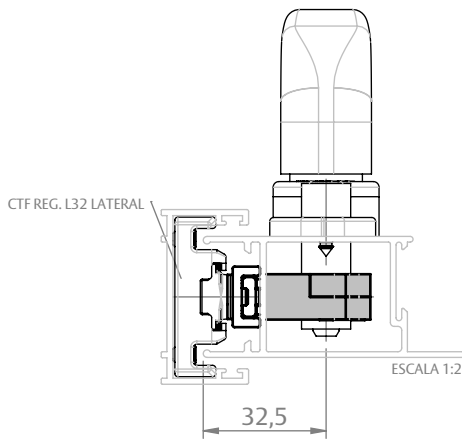

CREMONA E25 EVO 2 PONTOS CHAVE ACIONAMENTO INTERNO

APLICAÇÕES (CDA)

ABSOLUTA
(FECHAMENTO LATERAL)

D'ORO
(FECHAMENTO CENTRAL)

D'ORO
(FECHAMENTO LATERAL)

D'ORO
(FECHAMENTO LATERAL)

CREMONA E25 EVO 2 PONTOS CHAVE ACIONAMENTO INTERNO

MEGA 32
(FECHAMENTO LATERAL)

MEGA 32
(FECHAMENTO CENTRAL)

CREMONA E25 EVO 2 PONTOS CHAVE ACIONAMENTO INTERNO

CONTRAFECHOS (PARA LINGUETA TIPO FACA)

CONTRAFECHO CREMONA 1P/2P L25

CODIFICAÇÃO		
COR	CÓDIGO	CATÁLOGO
BCO	9212098	CTFCRE1P2PL25BCOE2
PRA	9212257	CTFCRE1P2PL25PRAE2
PTF	9212258	CTFCRE1P2PL25PTFE2