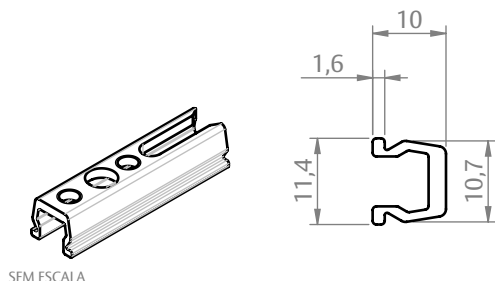

MEGA 32
(FECHAMENTO LATERAL)

MEGA 32
(FECHAMENTO CENTRAL)

CREMONA E25 EVO 2 PONTOS CHAVE ACIONAMENTO INTERNO

CONTRAFECHOS (PARA LINGUETA TIPO FACA)

CONTRAFECHO CREMONA 1P/2P L25

CODIFICAÇÃO		
COR	CÓDIGO	CATÁLOGO
BCO	9212098	CTFCRE1P2PL25BCOE2
PRA	9212257	CTFCRE1P2PL25PRAE2
PTF	9212258	CTFCRE1P2PL25PTFE2