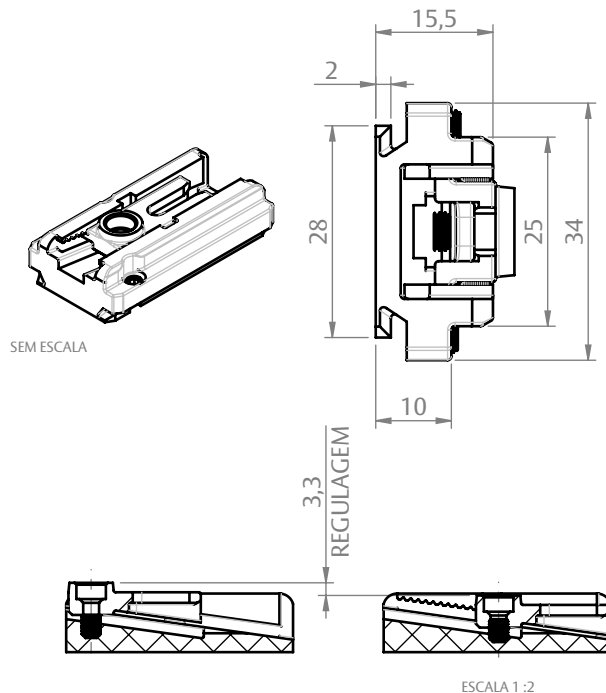

CONTRAFECHO L32 REGULAVEL
(FECHAMENTO CENTRAL)

CODIFICAÇÃO		
COR	CÓDIGO	CATÁLOGO
BCO	9212097	CTFCRERCEN1P2PBCOE2
PRA	9212263	CTFCRERCEN1P2PCZAE2
PTF	9212264	CTFCRERCEN1P2PPRTE2