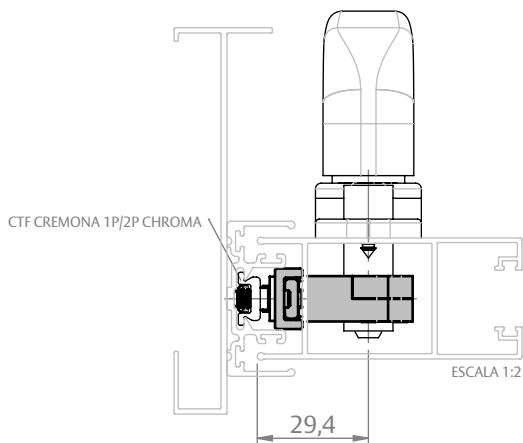

CREMONA E25 EVO 2 PONTOS CHAVE ACIONAMENTO INTERNO

CARACTERÍSTICAS

ACIONAMENTO INTERNO C/ CHAVE				
VERSÃO "L"	Nº PONTOS FIXAÇÃO	COR	CÓDIGO	CATÁLOGO
600	5	BCO	9212296	CREE252PCIN600BCO
		PRA	9212297	CREE252PCIN600PRA
		PTF	9212298	CREE252PCIN600PTF
800	6	BCO	9212204	CREE252PCIN800BCO
		PRA	9212205	CREE252PCIN800PRA
		PTF	9212206	CREE252PCIN800PTF
1300	8	BCO	9212207	CREE252PCIN1300BCO
		PRA	9212208	CREE252PCIN1300PRA
		PTF	9212209	CREE252PCIN1300PTF
1600	10	BCO	9212210	CREE252PCIN1600BCO
		PRA	9212211	CREE252PCIN1600PRA
		PTF	9212212	CREE252PCIN1600PTF

APLICAÇÃO

DIMENSÕES

PORTA E JANELA DE CORRER

UDINESE
ASSA ABLOY

CREMONA E25 EVO 2 PONTOS CHAVE ACIONAMENTO INTERNO

APLICAÇÕES (PERFIL ALUMÍNIO)

ECOLINE 2.5
(FECHAMENTO LATERAL)

CHROMA
(FECHAMENTO LATERAL)

CHROMA
(FECHAMENTO CENTRAL)

CREMONA E25 EVO 2 PONTOS CHAVE ACIONAMENTO INTERNO

APLICAÇÕES (HYDRÓ)

SUPREMA
(FECHAMENTO LATERAL)

GOLD
(FECHAMENTO LATERAL)

GOLD
(FECHAMENTO LATERAL)

GOLD
(FECHAMENTO CENTRAL)

GOLD
(FECHAMENTO CENTRAL)