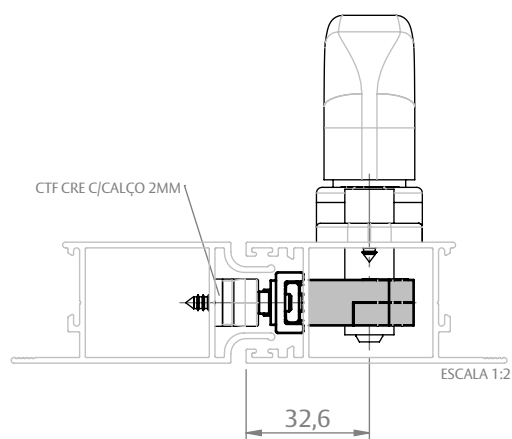

MEGA 32
(FECHAMENTO LATERAL)

MEGA 32
(FECHAMENTO CENTRAL)

CREMONA E25 EVO 2 PONTOS CHAVE ACIONAMENTO INTERNO

CONTRAFECHOS (PARA LINGUETA TIPO FACA)

CONTRAFECHO CREMONA 1P/2P L25

CODIFICAÇÃO		
COR	CÓDIGO	CATÁLOGO
BCO	9212098	CTFCRE1P2PL25BCOE2
PRA	9212257	CTFCRE1P2PL25PRAE2
PTF	9212258	CTFCRE1P2PL25PTFE2