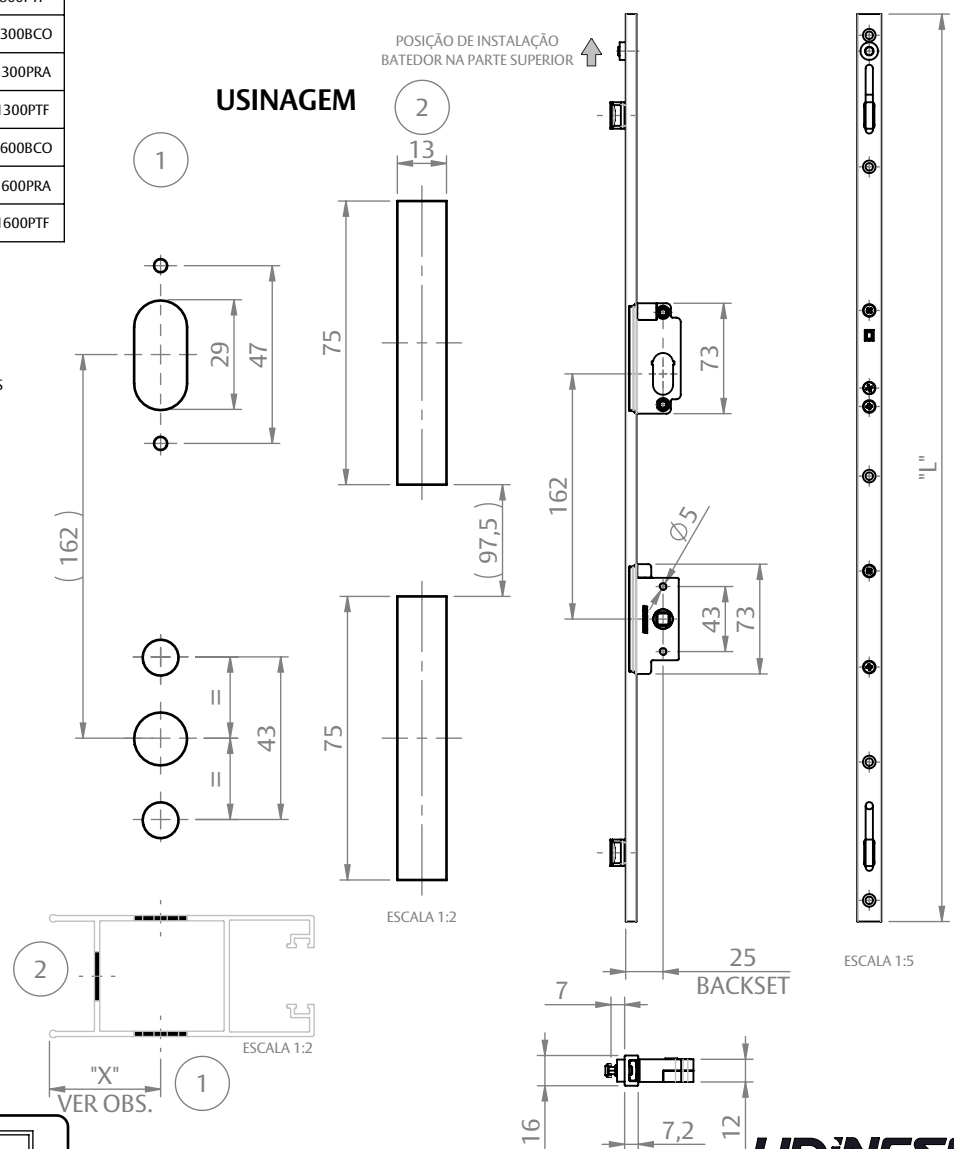

CREMONA E25 EVO 2 PONTOS CHAVE ACIONAMENTO INTERNO

CARACTERÍSTICAS

ACIONAMENTO INTERNO C/ CHAVE				
VERSÃO "L"	Nº PONTOS FIXAÇÃO	COR	CÓDIGO	CATÁLOGO
600	5	BCO	9212296	CREE252PCIN600BCO
		PRA	9212297	CREE252PCIN600PRA
		PTF	9212298	CREE252PCIN600PTF
800	6	BCO	9212204	CREE252PCIN800BCO
		PRA	9212205	CREE252PCIN800PRA
		PTF	9212206	CREE252PCIN800PTF
1300	8	BCO	9212207	CREE252PCIN1300BCO
		PRA	9212208	CREE252PCIN1300PRA
		PTF	9212209	CREE252PCIN1300PTF
1600	10	BCO	9212210	CREE252PCIN1600BCO
		PRA	9212211	CREE252PCIN1600PRA
		PTF	9212212	CREE252PCIN1600PTF

OBSERVAÇÕES

- MAÇANETA, KIT HASTE E CONTRAFECHO SÃO VENDIDOS SEPARADAMENTE.

- PARA POSIÇÃO DE USINAGEM DA MAÇANETA VIDE APLICAÇÕES (COTA "X" NO DETALHE DE USINAGEM).

COMPOSIÇÃO/CARACTERÍSTICAS:

- VARETA EXTERNA/INTERNA: ALUMÍNIO;
- ACINAMENTO: ZAMAK;
- PARAFUSOS: AÇO INOX;

APLICAÇÃO

DIMENSÕES

PORTA E JANELA DE CORRER

UDINESE
ASSA ABLOY

CREMONA E25 EVO 2 PONTOS CHAVE ACIONAMENTO INTERNO

APLICAÇÕES (PERFIL ALUMÍNIO)

ECOLINE 2.5
(FECHAMENTO LATERAL)

CHROMA
(FECHAMENTO LATERAL)