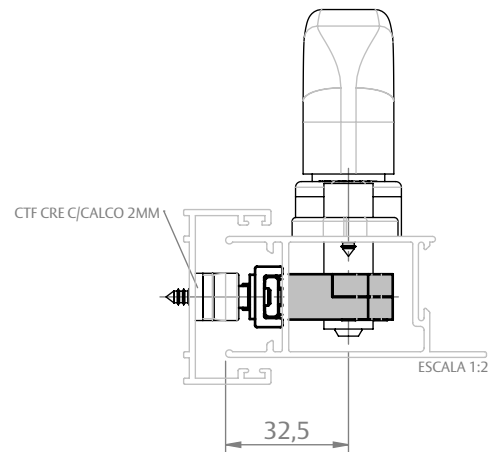

CHROMA
(FECHAMENTO CENTRAL)

CREMONA E25 EVO 2 PONTOS CHAVE ACIONAMENTO INTERNO

APLICAÇÕES (HYDRÓ)

SUPREMA
(FECHAMENTO LATERAL)

GOLD
(FECHAMENTO LATERAL)

GOLD
(FECHAMENTO LATERAL)

GOLD
(FECHAMENTO CENTRAL)

GOLD
(FECHAMENTO CENTRAL)

CREMONA E25 EVO 2 PONTOS CHAVE ACIONAMENTO INTERNO

APLICAÇÕES (CDA)

ABSOLUTA
(FECHAMENTO LATERAL)

D'ORO
(FECHAMENTO CENTRAL)

D'ORO
(FECHAMENTO LATERAL)

D'ORO
(FECHAMENTO LATERAL)

CREMONA E25 EVO 2 PONTOS CHAVE ACIONAMENTO INTERNO

MEGA 32
(FECHAMENTO LATERAL)

MEGA 32
(FECHAMENTO CENTRAL)

CREMONA E25 EVO 2 PONTOS CHAVE ACIONAMENTO INTERNO

CONTRAFECHOS (PARA LINGUETA TIPO FACA)

CONTRAFECHO CREMONA 1P/2P L25

CODIFICAÇÃO		
COR	CÓDIGO	CATÁLOGO
BCO	9212098	CTFCRE1P2PL25BCOE2
PRA	9212257	CTFCRE1P2PL25PRAE2
PTF	9212258	CTFCRE1P2PL25PTFE2