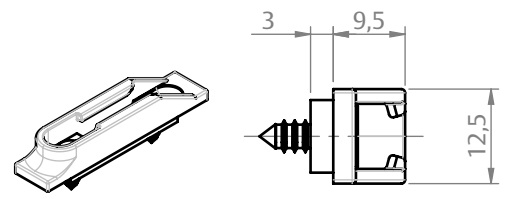

CONTRAFECHO CREMONA
COM CALÇO 3MM

SEM ESCALA

ESCALA 1 : 1

CODIFICAÇÃO		
COR	CÓDIGO	CATÁLOGO
BCO	9212274	CTFCRE1P2PCAL2MMBCO
PRA	9212275	CTFCRE1P2PCAL2MMPRA
PTF	9212276	CTFCRE1P2PCAL2MMPTF