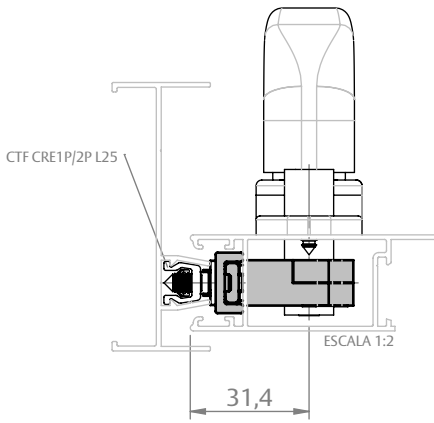

CREMONA E25 EVO 2 PONTOS CHAVE ACIONAMENTO INTERNO

CARACTERÍSTICAS

ACIONAMENTO INTERNO C/ CHAVE				
VERSÃO "L"	Nº PONTOS FIXAÇÃO	COR	CÓDIGO	CATÁLOGO
600	5	BCO	9212296	CREE252PCIN600BCO
		PRA	9212297	CREE252PCIN600PRA
		PTF	9212298	CREE252PCIN600PTF
800	6	BCO	9212204	CREE252PCIN800BCO
		PRA	9212205	CREE252PCIN800PRA
		PTF	9212206	CREE252PCIN800PTF
1300	8	BCO	9212207	CREE252PCIN1300BCO
		PRA	9212208	CREE252PCIN1300PRA
		PTF	9212209	CREE252PCIN1300PTF
1600	10	BCO	9212210	CREE252PCIN1600BCO
		PRA	9212211	CREE252PCIN1600PRA
		PTF	9212212	CREE252PCIN1600PTF

APLICAÇÃO

DIMENSÕES

PORTA E JANELA DE CORRER

UDINESE
ASSA ABLOY

CREMONA E25 EVO 2 PONTOS CHAVE ACIONAMENTO INTERNO

APLICAÇÕES (PERFIL ALUMÍNIO)

ECOLINE 2.5
(FECHAMENTO LATERAL)

CHROMA
(FECHAMENTO LATERAL)

CHROMA
(FECHAMENTO CENTRAL)

CREMONA E25 EVO 2 PONTOS CHAVE ACIONAMENTO INTERNO

APLICAÇÕES (HYDRÓ)

SUPREMA
(FECHAMENTO LATERAL)

GOLD
(FECHAMENTO LATERAL)

GOLD
(FECHAMENTO LATERAL)

GOLD
(FECHAMENTO CENTRAL)

GOLD
(FECHAMENTO CENTRAL)

MEGA 32
(FECHAMENTO LATERAL)

MEGA 32
(FECHAMENTO CENTRAL)

CREMONA E25 EVO 2 PONTOS CHAVE ACIONAMENTO INTERNO

CONTRAFECHOS (PARA LINGUETA TIPO FACA)

CONTRAFECHO CREMONA 1P/2P L25

CODIFICAÇÃO		
COR	CÓDIGO	CATÁLOGO
BCO	9212098	CTFCRE1P2PL25BCOE2
PRA	9212257	CTFCRE1P2PL25PRAE2
PTF	9212258	CTFCRE1P2PL25PTFE2