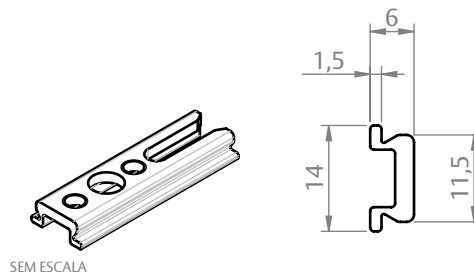

CONTRAFECHO CREMONA 1P/2P CHROMA

CODIFICAÇÃO		
COR	CÓDIGO	CATÁLOGO
BCO	9212199	CTFCRE1P2PCHMABCOE2
PRA	9212259	CTFCRE1P2PCHMAPRAE2
PTF	9212260	CTFCRE1P2PCHMAPTFE2