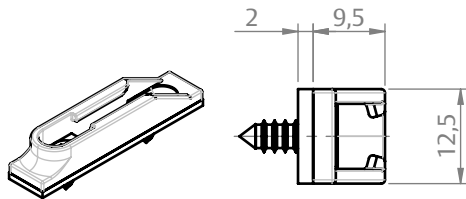

CREMONA E25 EVO 2 PONTOS CHAVE ACIONAMENTO INTERNO

CONTRAFECHOS (PARA LINGUETA TIPO FACA)

CONTRAFECHO CREMONA
C/ CALÇO 2MM

SEM ESCALA

ESCALA 1 : 1

CODIFICAÇÃO		
COR	CÓDIGO	CATÁLOGO
BCO	9212274	CTFCRE1P2PCAL2MMBCO
PRA	9212275	CTFCRE1P2PCAL2MMPRA
PTF	9212276	CTFCRE1P2PCAL2MMPTF