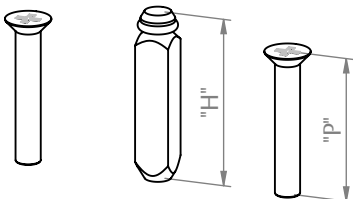

KIT HASTE ACIONAMENTO INTERNO

CODIFICAÇÃO				
DIMENSÃO "H"	DIMENSÃO "P"	ROSCA	CÓDIGO	CATÁLOGO
35	30	M5	9211128	KITHAS35MMCREINT
40	30	M5	9211129	KITHAS40MMCREINT