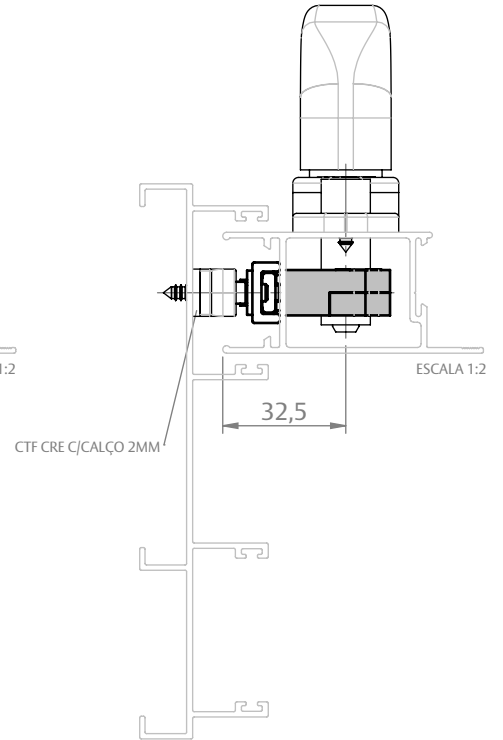

CREMONA E25 EVO 2 PONTOS CHAVE ACIONAMENTO INTERNO

CARACTERÍSTICAS

ACIONAMENTO INTERNO C/ CHAVE				
VERSÃO "L"	Nº PONTOS FIXAÇÃO	COR	CÓDIGO	CATÁLOGO
600	5	BCO	9212296	CREE252PCIN600BCO
		PRA	9212297	CREE252PCIN600PRA
		PTF	9212298	CREE252PCIN600PTF
800	6	BCO	9212204	CREE252PCIN800BCO
		PRA	9212205	CREE252PCIN800PRA
		PTF	9212206	CREE252PCIN800PTF
1300	8	BCO	9212207	CREE252PCIN1300BCO
		PRA	9212208	CREE252PCIN1300PRA
		PTF	9212209	CREE252PCIN1300PTF
1600	10	BCO	9212210	CREE252PCIN1600BCO
		PRA	9212211	CREE252PCIN1600PRA
		PTF	9212212	CREE252PCIN1600PTF

CHROMA
(FECHAMENTO CENTRAL)

CREMONA E25 EVO 2 PONTOS CHAVE ACIONAMENTO INTERNO

APLICAÇÕES (HYDRÓ)

SUPREMA
(FECHAMENTO LATERAL)

GOLD
(FECHAMENTO LATERAL)

GOLD
(FECHAMENTO LATERAL)

GOLD
(FECHAMENTO CENTRAL)

GOLD
(FECHAMENTO CENTRAL)

CREMONA E25 EVO 2 PONTOS CHAVE ACIONAMENTO INTERNO

APLICAÇÕES (CDA)

ABSOLUTA
(FECHAMENTO LATERAL)

D'ORO
(FECHAMENTO CENTRAL)

D'ORO
(FECHAMENTO LATERAL)

D'ORO
(FECHAMENTO LATERAL)

CREMONA E25 EVO 2 PONTOS CHAVE ACIONAMENTO INTERNO