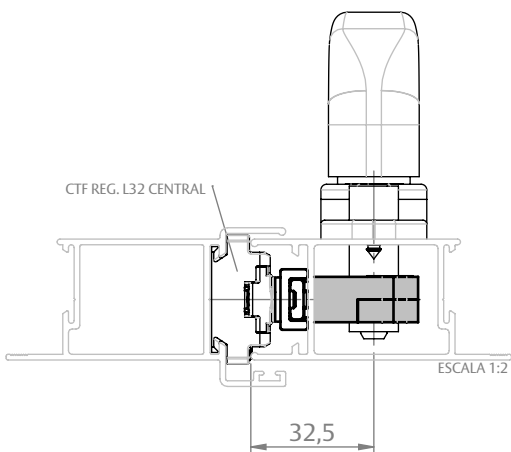

CHROMA
(FECHAMENTO CENTRAL)

CREMONA E25 EVO 2 PONTOS CHAVE ACIONAMENTO INTERNO

APLICAÇÕES (HYDRÓ)

SUPREMA
(FECHAMENTO LATERAL)

GOLD
(FECHAMENTO LATERAL)

GOLD
(FECHAMENTO LATERAL)

GOLD
(FECHAMENTO CENTRAL)

GOLD
(FECHAMENTO CENTRAL)