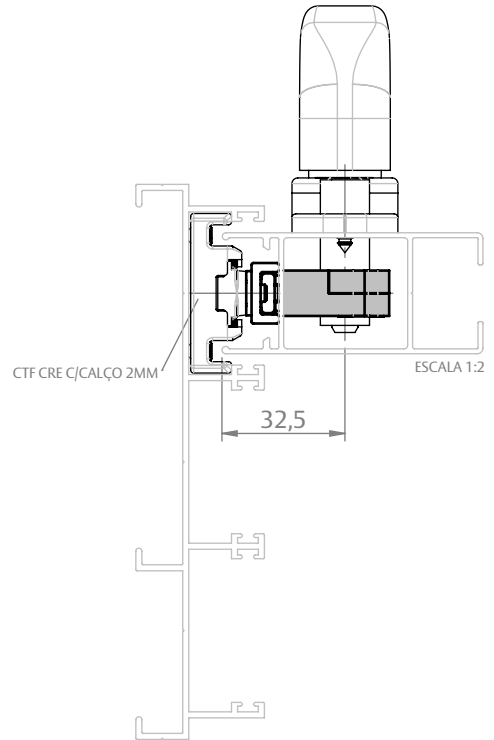

ALUK 3.2
(FECHAMENTO LATERAL)