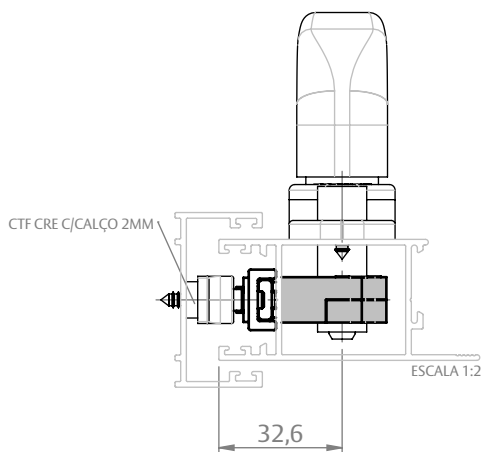

CREMONA E25 EVO 2 PONTOS CHAVE ACIONAMENTO INTERNO

APLICAÇÕES (CDA)

ABSOLUTA
(FECHAMENTO LATERAL)

D'ORO
(FECHAMENTO CENTRAL)

D'ORO
(FECHAMENTO LATERAL)

D'ORO
(FECHAMENTO LATERAL)

CREMONA E25 EVO 2 PONTOS CHAVE ACIONAMENTO INTERNO

APLICAÇÕES (OLGA COLOR)

ALUK 3.2
(FECHAMENTO LATERAL)

ALUK 3.2
(FECHAMENTO LATERAL)

ALUK 3.2
(FECHAMENTO CENTRAL)

ALUK 3.2
(FECHAMENTO CENTRAL)

CREMONA E25 EVO 2 PONTOS CHAVE ACIONAMENTO INTERNO

APLICAÇÕES (ASA ALUMÍNIO)

MEGA 32
(FECHAMENTO LATERAL)

MEGA 32
(FECHAMENTO CENTRAL)

CREMONA E25 EVO 2 PONTOS CHAVE ACIONAMENTO INTERNO

CONTRAFECHOS (PARA LINGUETA TIPO FACA)

CONTRAFECHO CREMONA 1P/2P L25

CODIFICAÇÃO		
COR	CÓDIGO	CATÁLOGO
BCO	9212098	CTFCRE1P2PL25BCOE2
PRA	9212257	CTFCRE1P2PL25PRAE2
PTF	9212258	CTFCRE1P2PL25PTFE2