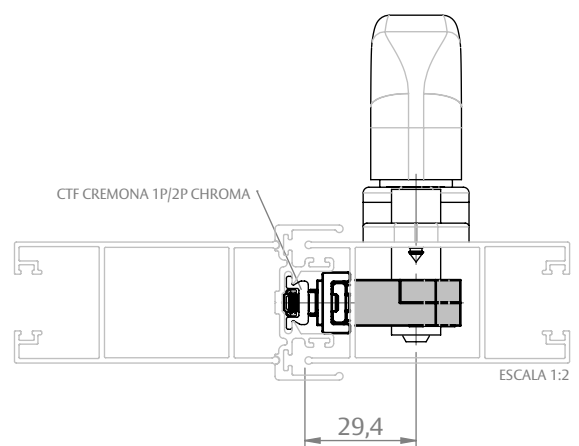

CREMONA E25 EVO 2 PONTOS CHAVE ACIONAMENTO INTERNO

CARACTERÍSTICAS

ACIONAMENTO INTERNO C/ CHAVE				
VERSÃO "L"	Nº PONTOS FIXAÇÃO	COR	CÓDIGO	CATÁLOGO
600	5	BCO	9212296	CREE252PCIN600BCO
		PRA	9212297	CREE252PCIN600PRA
		PTF	9212298	CREE252PCIN600PTF
800	6	BCO	9212204	CREE252PCIN800BCO
		PRA	9212205	CREE252PCIN800PRA
		PTF	9212206	CREE252PCIN800PTF
1300	8	BCO	9212207	CREE252PCIN1300BCO
		PRA	9212208	CREE252PCIN1300PRA
		PTF	9212209	CREE252PCIN1300PTF
1600	10	BCO	9212210	CREE252PCIN1600BCO
		PRA	9212211	CREE252PCIN1600PRA
		PTF	9212212	CREE252PCIN1600PTF

APLICAÇÃO

DIMENSÕES

PORTA E JANELA DE CORRER

UDINESE
ASSA ABLOY

CREMONA E25 EVO 2 PONTOS CHAVE ACIONAMENTO INTERNO

APLICAÇÕES (PERFIL ALUMÍNIO)

ECOLINE 2.5
(FECHAMENTO LATERAL)

CHROMA
(FECHAMENTO LATERAL)

CHROMA
(FECHAMENTO CENTRAL)

CREMONA E25 EVO 2 PONTOS CHAVE ACIONAMENTO INTERNO

APLICAÇÕES (HYDRÓ)

SUPREMA
(FECHAMENTO LATERAL)

GOLD
(FECHAMENTO LATERAL)

GOLD
(FECHAMENTO LATERAL)

GOLD
(FECHAMENTO CENTRAL)

GOLD
(FECHAMENTO CENTRAL)