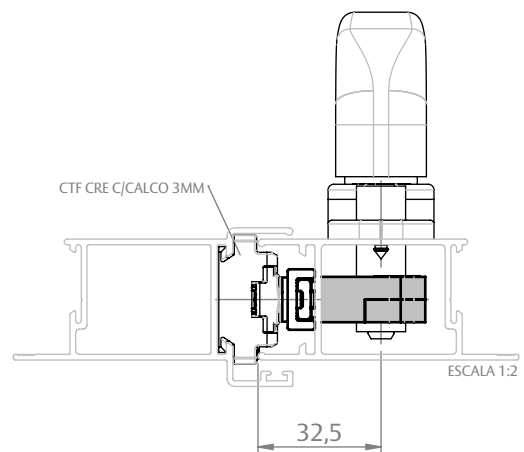

CHROMA
(FECHAMENTO CENTRAL)

CREMONA E25 EVO 2 PONTOS CHAVE ACIONAMENTO INTERNO

APLICAÇÕES (HYDRÓ)

SUPREMA
(FECHAMENTO LATERAL)

GOLD
(FECHAMENTO LATERAL)

GOLD
(FECHAMENTO LATERAL)

GOLD
(FECHAMENTO CENTRAL)

GOLD
(FECHAMENTO CENTRAL)