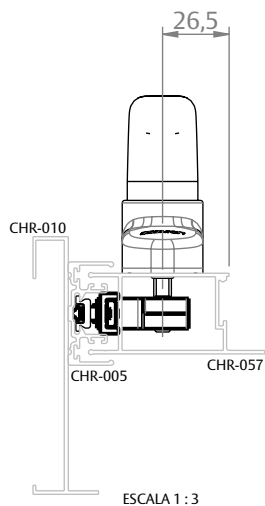

CREMONA E25 EVO 1 PONTO ACION. INTERNO 300MM

APLICAÇÕES

**ABSOLUTA
(CDA)**

**ECOLINE 2,5
(PERFIL ALUMÍNIO)**

**SUPREMA
(HYDRO)**

**AGLO 3.2
(OLGA COLOR)**

**CHROMA
(PERFIL ALUMÍNIO)**

**D'ORO
(CDA)**

CREMONA E25 EVO 1 PONTO ACION. INTERNO 300MM

APLICAÇÕES

TABELA GERAL (CONTRA FECHOS)

PRODUTO		LINHAS																	
		PERFIL ALUMÍNIO				HYDRO				CDA				OLGA COLOR		ASA ALUMÍNIO			
		ECOLINE 2.5		CHROMA		SUPREMA		GOLD		ABSOLUTA		D'ORO		RENOIR 3.3		AGLO 3.2		MEGA 32	
COMPONENTES		LAT	CENT	LAT	CENT	LAT	CENT	LAT	CENT	LAT	CENT	LAT	CENT	LAT	CENT	LAT	CENT	LAT	CENT
	CONTRA FECHO CREMONA (SUPREMA)	✓	✓			✓	✓			✓	✓								
	CONTRA FECHO CREMONA (CHR/ECO)			✓	✓														
	CONTRA FECHO REGULÁVEL GOLD (LATERAL)							✓				✓				✓			
	CONTRA FECHO REGULÁVEL GOLD (CENTRAL)								✓								✓		
	CONTRA FECHO CREMONA (LATERAL GDL)								✓			✓				✓		✓	
	CONTRA FECHO CREMONA (CENTRAL GDC)									✓			✓				✓		
	CONTRA FECHO REGULÁVEL CREMONA (RNR)													✓					