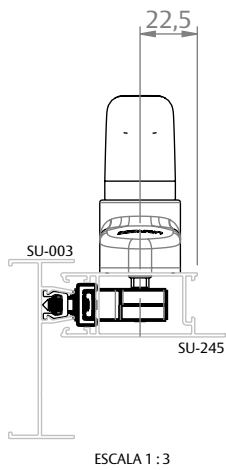

CREMONA E25 EVO 1 PONTO ACION. INTERNO 300MM

APLICAÇÕES

**ABSOLUTA
(CDA)**

**ECOLINE 2,5
(PERFIL ALUMÍNIO)**

**SUPREMA
(HYDRO)**

**AGLO 3.2
(OLGA COLOR)**

**CHROMA
(PERFIL ALUMÍNIO)**

**D'ORO
(CDA)**

CREMONA E25 EVO 1 PONTO ACION. INTERNO 300MM

APLICAÇÕES

TABELA GERAL (CONTRA FECHOS)

PRODUTO		LINHAS																	
		PERFIL ALUMÍNIO				HYDRO				CDA				OLGA COLOR		ASA ALUMÍNIO			
		ECOLINE 2.5		CHROMA		SUPREMA		GOLD		ABSOLUTA		D'ORO		RENOIR 3.3		AGLO 3.2		MEGA 32	
COMPONENTES		LAT	CENT	LAT	CENT	LAT	CENT	LAT	CENT	LAT	CENT	LAT	CENT	LAT	CENT	LAT	CENT	LAT	CENT
	CONTRA FECHO CREMONA (SUPREMA)	✓	✓			✓	✓			✓	✓								
	CONTRA FECHO CREMONA (CHR/ECO)			✓	✓														
	CONTRA FECHO REGULÁVEL GOLD (LATERAL)							✓				✓				✓			
	CONTRA FECHO REGULÁVEL GOLD (CENTRAL)								✓								✓		
	CONTRA FECHO CREMONA (LATERAL GDL)								✓			✓				✓		✓	
	CONTRA FECHO CREMONA (CENTRAL GDC)									✓			✓				✓		
	CONTRA FECHO REGULÁVEL CREMONA (RNR)													✓					