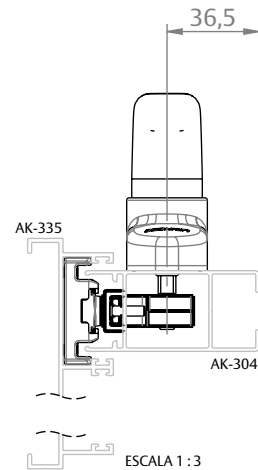

CREMONA E25 EVO 1 PONTO ACION. INTERNO 300MM

APLICAÇÕES

**ABSOLUTA
(CDA)**

**ECOLINE 2,5
(PERFIL ALUMÍNIO)**

**SUPREMA
(HYDRO)**

**AGLO 3.2
(OLGA COLOR)**

**CHROMA
(PERFIL ALUMÍNIO)**

**D'ORO
(CDA)**

CREMONA E25 EVO 1 PONTO ACION. INTERNO 300MM

APLICAÇÕES

TABELA GERAL (CONTRA FECHOS)

PRODUTO		LINHAS																	
		PERFIL ALUMÍNIO				HYDRO				CDA				OLGA COLOR		ASA ALUMÍNIO			
		ECOLINE 2.5		CHROMA		SUPREMA		GOLD		ABSOLUTA		D'ORO		RENOIR 3.3		AGLO 3.2		MEGA 32	
COMPONENTES		LAT	CENT	LAT	CENT	LAT	CENT	LAT	CENT	LAT	CENT	LAT	CENT	LAT	CENT	LAT	CENT	LAT	CENT
	CONTRA FECHO CREMONA (SUPREMA)	✓	✓			✓	✓			✓	✓								
	CONTRA FECHO CREMONA (CHR/ECO)			✓	✓														
	CONTRA FECHO REGULÁVEL GOLD (LATERAL)							✓				✓				✓			
	CONTRA FECHO REGULÁVEL GOLD (CENTRAL)								✓								✓		
	CONTRA FECHO CREMONA (LATERAL GDL)								✓			✓				✓		✓	
	CONTRA FECHO CREMONA (CENTRAL GDC)									✓			✓				✓		
	CONTRA FECHO REGULÁVEL CREMONA (RNR)													✓					