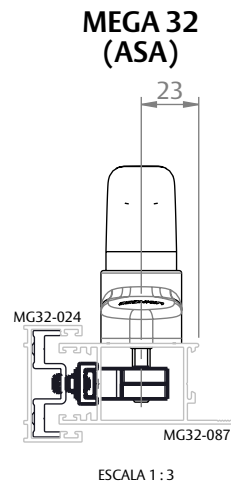

CREMONA E25 EVO 1 PONTO ACION. INTERNO 300MM

APLICAÇÕES

**ABSOLUTA
(CDA)**

**ECOLINE 2,5
(PERFIL ALUMÍNIO)**

**SUPREMA
(HYDRO)**

**AGLO 3.2
(OLGA COLOR)**

**CHROMA
(PERFIL ALUMÍNIO)**

**D'ORO
(CDA)**

CREMONA E25 EVO 1 PONTO ACION. INTERNO 300MM

APLICAÇÕES

TABELA GERAL (CONTRA FECHOS)

PRODUTO		LINHAS																	
		PERFIL ALUMÍNIO				HYDRO				CDA				OLGA COLOR		ASA ALUMÍNIO			
		ECOLINE 2.5		CHROMA		SUPREMA		GOLD		ABSOLUTA		D'ORO		RENOIR 3.3		AGLO 3.2		MEGA 32	
COMPONENTES		LAT	CENT	LAT	CENT	LAT	CENT	LAT	CENT	LAT	CENT	LAT	CENT	LAT	CENT	LAT	CENT	LAT	CENT
	CONTRA FECHO CREMONA (SUPREMA)	✓	✓			✓	✓			✓	✓								
	CONTRA FECHO CREMONA (CHR/ECO)			✓	✓														
	CONTRA FECHO REGULÁVEL GOLD (LATERAL)							✓				✓				✓			
	CONTRA FECHO REGULÁVEL GOLD (CENTRAL)								✓								✓		
	CONTRA FECHO CREMONA (LATERAL GDL)								✓			✓				✓		✓	
	CONTRA FECHO CREMONA (CENTRAL GDC)									✓			✓				✓		
	CONTRA FECHO REGULÁVEL CREMONA (RNR)													✓					