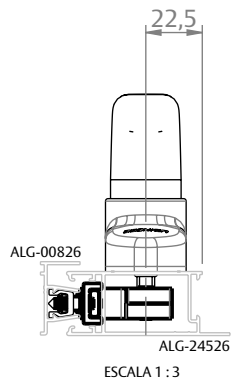

CREMONA E25 EVO 1 PONTO ACION. INTERNO 300MM

APLICAÇÕES

**ABSOLUTA
(CDA)**

**ECOLINE 2,5
(PERFIL ALUMÍNIO)**

**SUPREMA
(HYDRO)**

**AGLO 3.2
(OLGA COLOR)**

**CHROMA
(PERFIL ALUMÍNIO)**

**D'ORO
(CDA)**

CREMONA E25 EVO 1 PONTO ACION. INTERNO 300MM

APLICAÇÕES

TABELA GERAL (CONTRA FECHOS)

PRODUTO		LINHAS																	
		PERFIL ALUMÍNIO				HYDRO				CDA				OLGA COLOR		ASA ALUMÍNIO			
		ECOLINE 2.5		CHROMA		SUPREMA		GOLD		ABSOLUTA		D'ORO		RENOIR 3.3		AGLO 3.2		MEGA 32	
COMPONENTES		LAT	CENT	LAT	CENT	LAT	CENT	LAT	CENT	LAT	CENT	LAT	CENT	LAT	CENT	LAT	CENT	LAT	CENT
	CONTRA FECHO CREMONA (SUPREMA)	✓	✓			✓	✓			✓	✓								
	CONTRA FECHO CREMONA (CHR/ECO)			✓	✓														
	CONTRA FECHO REGULÁVEL GOLD (LATERAL)							✓				✓				✓			
	CONTRA FECHO REGULÁVEL GOLD (CENTRAL)								✓								✓		
	CONTRA FECHO CREMONA (LATERAL GDL)								✓			✓				✓		✓	
	CONTRA FECHO CREMONA (CENTRAL GDC)									✓			✓				✓		
	CONTRA FECHO REGULÁVEL CREMONA (RNR)													✓					