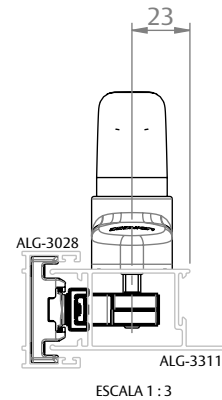

CREMONA E25 EVO 1 PONTO ACION. INTERNO 300MM

APLICAÇÕES

**ABSOLUTA
(CDA)**

**ECOLINE 2,5
(PERFIL ALUMÍNIO)**

**SUPREMA
(HYDRO)**

**AGLO 3.2
(OLGA COLOR)**

**CHROMA
(PERFIL ALUMÍNIO)**

**D'ORO
(CDA)**

CREMONA E25 EVO 1 PONTO ACION. INTERNO 300MM

APLICAÇÕES

TABELA GERAL (CONTRA FECHOS)

PRODUTO		LINHAS																	
		PERFIL ALUMÍNIO				HYDRO				CDA				OLGA COLOR		ASA ALUMÍNIO			
		ECOLINE 2.5		CHROMA		SUPREMA		GOLD		ABSOLUTA		D'ORO		RENOIR 3.3		AGLO 3.2		MEGA 32	
COMPONENTES		LAT	CENT	LAT	CENT	LAT	CENT	LAT	CENT	LAT	CENT	LAT	CENT	LAT	CENT	LAT	CENT	LAT	CENT
	CONTRA FECHO CREMONA (SUPREMA)	✓	✓			✓	✓			✓	✓								
	CONTRA FECHO CREMONA (CHR/ECO)			✓	✓														
	CONTRA FECHO REGULÁVEL GOLD (LATERAL)							✓				✓				✓			
	CONTRA FECHO REGULÁVEL GOLD (CENTRAL)								✓								✓		
	CONTRA FECHO CREMONA (LATERAL GDL)								✓			✓				✓		✓	
	CONTRA FECHO CREMONA (CENTRAL GDC)									✓			✓				✓		
	CONTRA FECHO REGULÁVEL CREMONA (RNR)													✓					