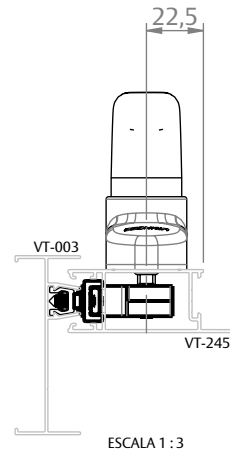

CREMONA E25 EVO 1 PONTO ACION. INTERNO 300MM

APLICAÇÕES

**ABSOLUTA
(CDA)**

**ECOLINE 2,5
(PERFIL ALUMÍNIO)**

**SUPREMA
(HYDRO)**

**AGLO 3.2
(OLGA COLOR)**

**CHROMA
(PERFIL ALUMÍNIO)**

**D'ORO
(CDA)**

CREMONA E25 EVO 1 PONTO ACION. INTERNO 300MM

APLICAÇÕES

TABELA GERAL (CONTRA FECHOS)

PRODUTO		LINHAS																	
		PERFIL ALUMÍNIO				HYDRO				CDA				OLGA COLOR		ASA ALUMÍNIO			
		ECOLINE 2.5		CHROMA		SUPREMA		GOLD		ABSOLUTA		D'ORO		RENOIR 3.3		AGLO 3.2		MEGA 32	
COMPONENTES		LAT	CENT	LAT	CENT	LAT	CENT	LAT	CENT	LAT	CENT	LAT	CENT	LAT	CENT	LAT	CENT	LAT	CENT
	CONTRA FECHO CREMONA (SUPREMA)	✓	✓			✓	✓			✓	✓								
	CONTRA FECHO CREMONA (CHR/ECO)			✓	✓														
	CONTRA FECHO REGULÁVEL GOLD (LATERAL)							✓				✓				✓			
	CONTRA FECHO REGULÁVEL GOLD (CENTRAL)								✓								✓		
	CONTRA FECHO CREMONA (LATERAL GDL)								✓			✓				✓		✓	
	CONTRA FECHO CREMONA (CENTRAL GDC)									✓			✓				✓		
	CONTRA FECHO REGULÁVEL CREMONA (RNR)													✓					