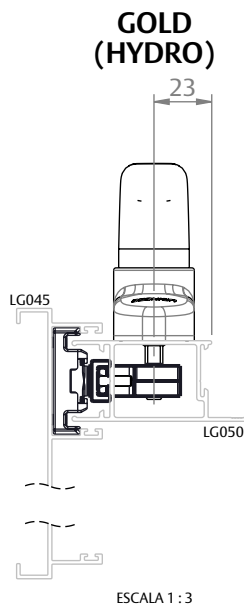

CREMONA E25 EVO 1 PONTO ACION. INTERNO 300MM

APLICAÇÕES

**ABSOLUTA
(CDA)**

**ECOLINE 2,5
(PERFIL ALUMÍNIO)**

**SUPREMA
(HYDRO)**

**AGLO 3.2
(OLGA COLOR)**

**CHROMA
(PERFIL ALUMÍNIO)**

**D'ORO
(CDA)**

CREMONA E25 EVO 1 PONTO ACION. INTERNO 300MM

APLICAÇÕES

TABELA GERAL (CONTRA FECHOS)

PRODUTO		LINHAS																	
		PERFIL ALUMÍNIO				HYDRO				CDA				OLGA COLOR		ASA ALUMÍNIO			
		ECOLINE 2.5		CHROMA		SUPREMA		GOLD		ABSOLUTA		D'ORO		RENOIR 3.3		AGLO 3.2		MEGA 32	
COMPONENTES		LAT	CENT	LAT	CENT	LAT	CENT	LAT	CENT	LAT	CENT	LAT	CENT	LAT	CENT	LAT	CENT	LAT	CENT
	CONTRA FECHO CREMONA (SUPREMA)	✓	✓			✓	✓			✓	✓								
	CONTRA FECHO CREMONA (CHR/ECO)			✓	✓														
	CONTRA FECHO REGULÁVEL GOLD (LATERAL)							✓				✓				✓			
	CONTRA FECHO REGULÁVEL GOLD (CENTRAL)								✓								✓		
	CONTRA FECHO CREMONA (LATERAL GDL)								✓			✓				✓		✓	
	CONTRA FECHO CREMONA (CENTRAL GDC)									✓			✓				✓		
	CONTRA FECHO REGULÁVEL CREMONA (RNR)													✓					