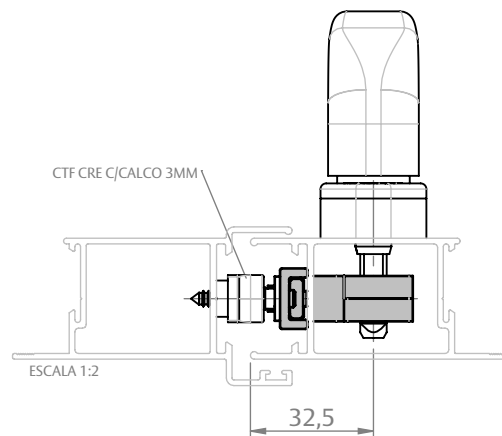

GOLD
(FECHAMENTO CENTRAL)