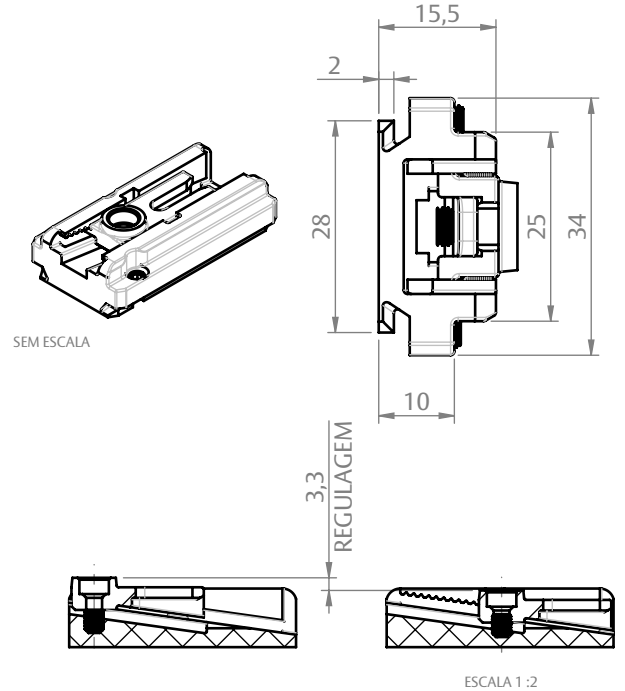

CONTRAFECHO L32 REGULAVEL
(FECHAMENTO CENTRAL)

CODIFICAÇÃO		
COR	CÓDIGO	CATÁLOGO
BCO	9212097	CTFCRERCEN1P2PBCOE2
PRA	9212263	CTFCRERCEN1P2PCZAE2
PTF	9212264	CTFCRERCEN1P2PPRTE2