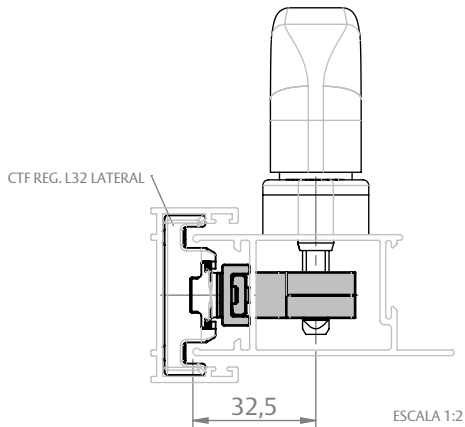

D'ORO
(FECHAMENTO LATERAL)