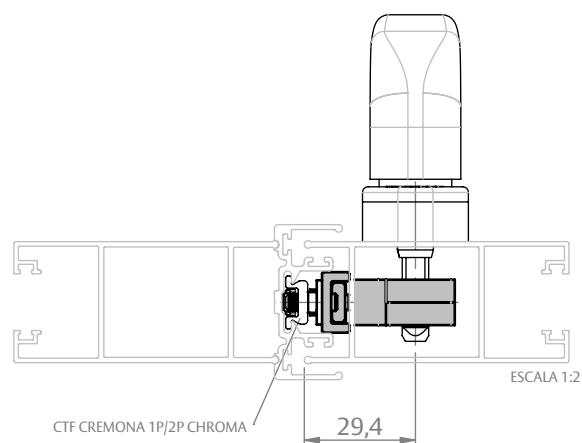

CREMONA E25 EVO 2 PONTOS ACIONAMENTO INTERNO

CARACTERÍSTICAS

CODIFICAÇÃO				
VERSÃO "L"	Nº PONTOS FIXAÇÃO	COR	CÓDIGO	CATÁLOGO
400	4	BCO	9212290	CREE252PIN400BCO
		PRA	9212291	CREE252PIN400PRA
		PTF	9212292	CREE252PIN400PTF
600	5	BCO	9212293	CREE252PIN600BCO
		PRA	9212294	CREE252PIN600PRA
		PTF	9212295	CREE252PIN600PTF
800	6	BCO	9212089	CREE252PIN800BCO
		PRA	9212090	CREE252PIN800PRA
		PTF	9212091	CREE252PIN800PTF
1300	8	BCO	9212092	CREE252PIN1300BCO
		PRA	9212093	CREE252PIN1300PRA
		PTF	9212094	CREE252PIN1300PTF
1600	10	BCO	9212201	CREE252PIN1600BCO
		PRA	9212202	CREE252PIN1600PRA
		PTF	9212203	CREE252PIN1600PTF

CHROMA (FECHAMENTO LATERAL)

CHROMA (FECHAMENTO CENTRAL)

CREMONA E25 EVO 2 PONTOS ACIONAMENTO INTERNO

APLICAÇÕES (HYDRO)

SUPREMA
(FECHAMENTO LATERAL)

GOLD
(FECHAMENTO LATERAL)

GOLD
(FECHAMENTO LATERAL)

GOLD
(FECHAMENTO CENTRAL)