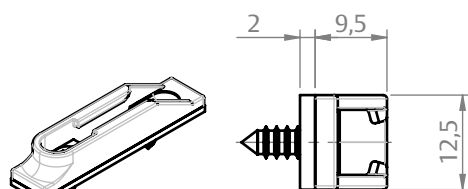

CREMONA E25 EVO 2 PONTOS ACIONAMENTO INTERNO

CONTRAFECHOS (PARA LINGUETA TIPO FACA)

CONTRAFECHO CREMONA
C/ CALÇO 2MM

SEM ESCALA

ESCALA 1 : 1

CODIFICAÇÃO		
COR	CÓDIGO	CATÁLOGO
BCO	9212274	CTFCRE1P2PCAL2MMBCO
PRA	9212275	CTFCRE1P2PCAL2MMPRA
PTF	9212276	CTFCRE1P2PCAL2MMPTF