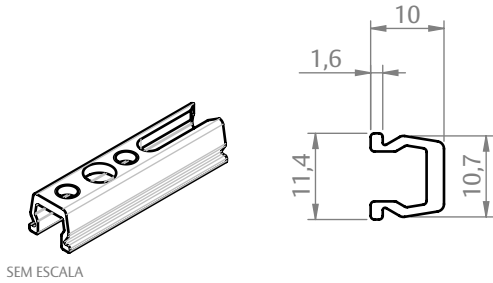

APLICAÇÕES (ASA ALUMÍNIO)

**MEGA 32
(FECHAMENTO LATERAL)**

**MEGA 32
(FECHAMENTO CENTRAL)**

CREMONA E25 EVO 2 PONTOS ACIONAMENTO INTERNO

CONTRAFECHOS (PARA LINGUETA TIPO FACA)

CONTRAFECHO CREMONA 1P/2P L25