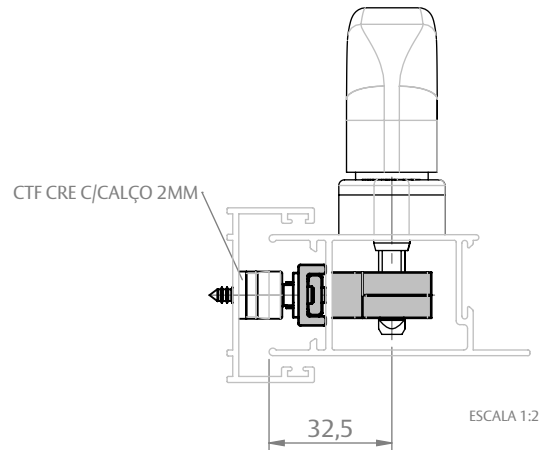

CREMONA E25 EVO 2 PONTOS ACIONAMENTO INTERNO

CARACTERÍSTICAS

CODIFICAÇÃO				
VERSÃO "L"	Nº PONTOS FIXAÇÃO	COR	CÓDIGO	CATÁLOGO
400	4	BCO	9212290	CREE252PIN400BCO
		PRA	9212291	CREE252PIN400PRA
		PTF	9212292	CREE252PIN400PTF
600	5	BCO	9212293	CREE252PIN600BCO
		PRA	9212294	CREE252PIN600PRA
		PTF	9212295	CREE252PIN600PTF
800	6	BCO	9212089	CREE252PIN800BCO
		PRA	9212090	CREE252PIN800PRA
		PTF	9212091	CREE252PIN800PTF
1300	8	BCO	9212092	CREE252PIN1300BCO
		PRA	9212093	CREE252PIN1300PRA
		PTF	9212094	CREE252PIN1300PTF
1600	10	BCO	9212201	CREE252PIN1600BCO
		PRA	9212202	CREE252PIN1600PRA
		PTF	9212203	CREE252PIN1600PTF

GOLD
(FECHAMENTO CENTRAL)

CREMONA E25 EVO 2 PONTOS ACIONAMENTO INTERNO

APLICAÇÕES (CDA)

ABSOLUTA
(FECHAMENTO LATERAL)

D'ORO
(FECHAMENTO CENTRAL)

D'ORO
(FECHAMENTO LATERAL)

D'ORO
(FECHAMENTO LATERAL)

CREMONA E25 EVO 2 PONTOS ACIONAMENTO INTERNO