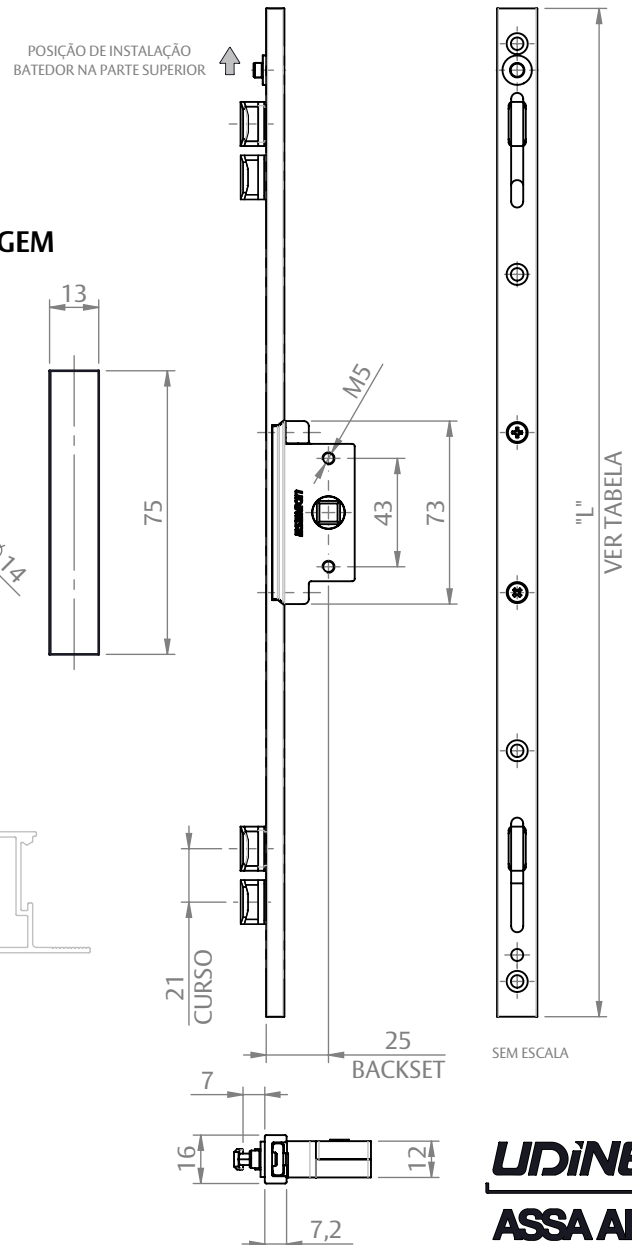

PORTA E JANELA DE CORRER

UDINESE
ASSA ABLOY