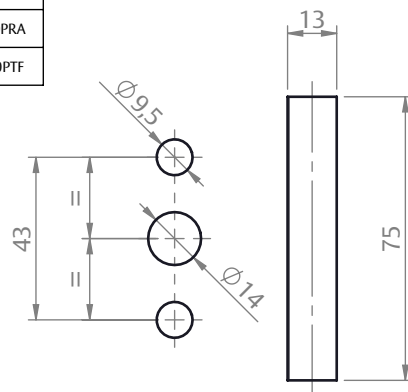

PORTA E JANELA DE CORRER

UDINESE
ASSA ABLOY