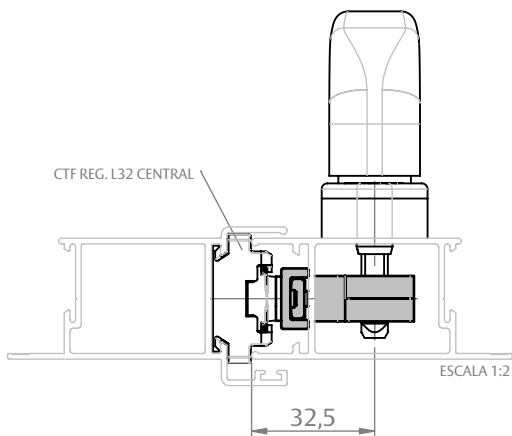

CREMONA E25 EVO 2 PONTOS ACIONAMENTO INTERNO

CARACTERÍSTICAS

CODIFICAÇÃO				
VERSÃO "L"	Nº PONTOS FIXAÇÃO	COR	CÓDIGO	CATÁLOGO
400	4	BCO	9212290	CREE252PIN400BCO
		PRA	9212291	CREE252PIN400PRA
		PTF	9212292	CREE252PIN400PTF
600	5	BCO	9212293	CREE252PIN600BCO
		PRA	9212294	CREE252PIN600PRA
		PTF	9212295	CREE252PIN600PTF
800	6	BCO	9212089	CREE252PIN800BCO
		PRA	9212090	CREE252PIN800PRA
		PTF	9212091	CREE252PIN800PTF
1300	8	BCO	9212092	CREE252PIN1300BCO
		PRA	9212093	CREE252PIN1300PRA
		PTF	9212094	CREE252PIN1300PTF
1600	10	BCO	9212201	CREE252PIN1600BCO
		PRA	9212202	CREE252PIN1600PRA
		PTF	9212203	CREE252PIN1600PTF

CHROMA (FECHAMENTO LATERAL)

CHROMA (FECHAMENTO CENTRAL)

CREMONA E25 EVO 2 PONTOS ACIONAMENTO INTERNO

APLICAÇÕES (HYDRO)

SUPREMA
(FECHAMENTO LATERAL)

GOLD
(FECHAMENTO LATERAL)

GOLD
(FECHAMENTO LATERAL)

GOLD
(FECHAMENTO CENTRAL)