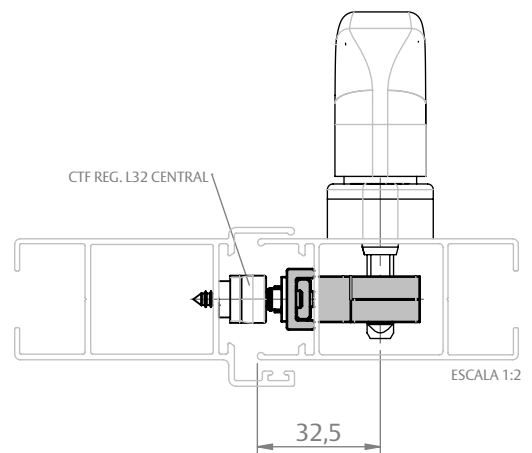

ALUK 3.2
(FECHAMENTO CENTRAL)