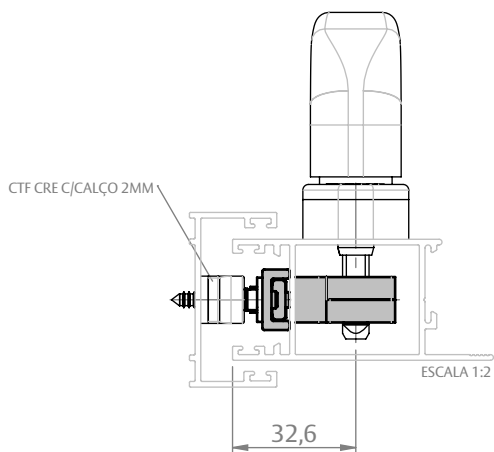

APLICAÇÕES (ASA ALUMÍNIO)

**MEGA 32
(FECHAMENTO LATERAL)**

**MEGA 32
(FECHAMENTO CENTRAL)**

CREMONA E25 EVO 2 PONTOS ACIONAMENTO INTERNO

CONTRAFECHOS (PARA LINGUETA TIPO FACA)

CONTRAFECHO CREMONA 1P/2P L25