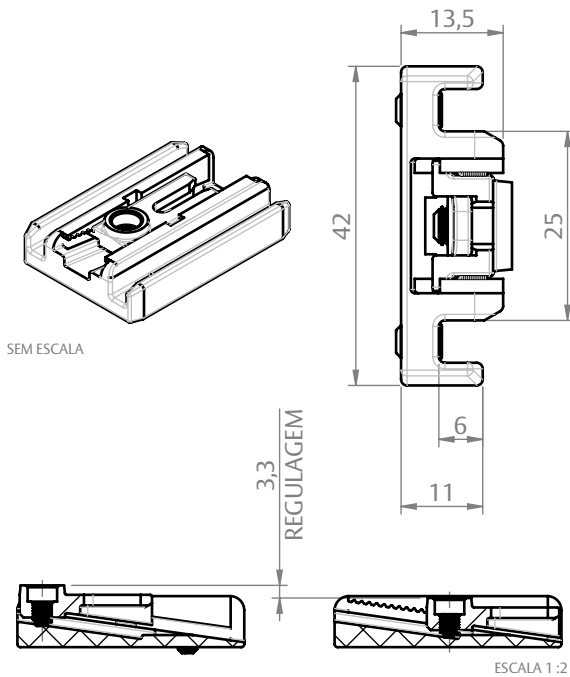

CONTRAFECHO L32 REGULAVEL
(FECHAMENTO LATERAL)

CODIFICAÇÃO		
COR	CÓDIGO	CATÁLOGO
BCO	9212096	CTFCRERLAT1P2PBCOE2
PRA	9212261	CTFCRERLAT1P2PCZAE2
PTF	9212262	CTFCRERLAT1P2PPRTE2