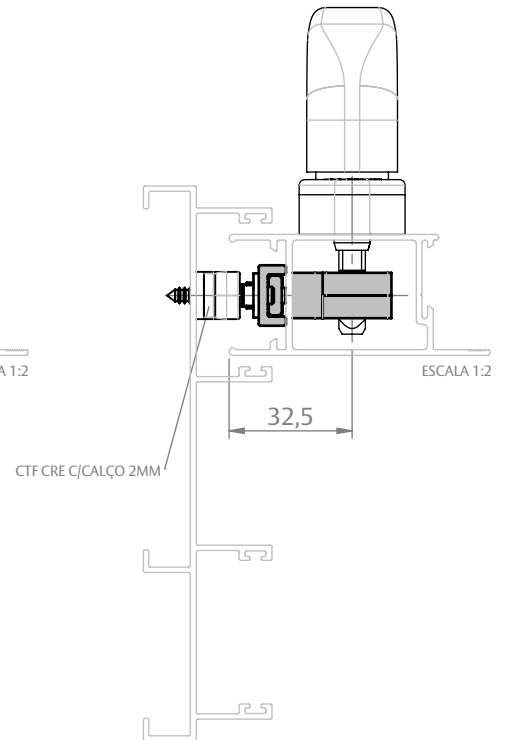

CREMONA E25 EVO 2 PONTOS ACIONAMENTO INTERNO

CARACTERÍSTICAS

CODIFICAÇÃO				
VERSÃO "L"	Nº PONTOS FIXAÇÃO	COR	CÓDIGO	CATÁLOGO
400	4	BCO	9212290	CREE252PIN400BCO
		PRA	9212291	CREE252PIN400PRA
		PTF	9212292	CREE252PIN400PTF
600	5	BCO	9212293	CREE252PIN600BCO
		PRA	9212294	CREE252PIN600PRA
		PTF	9212295	CREE252PIN600PTF
800	6	BCO	9212089	CREE252PIN800BCO
		PRA	9212090	CREE252PIN800PRA
		PTF	9212091	CREE252PIN800PTF
1300	8	BCO	9212092	CREE252PIN1300BCO
		PRA	9212093	CREE252PIN1300PRA
		PTF	9212094	CREE252PIN1300PTF
1600	10	BCO	9212201	CREE252PIN1600BCO
		PRA	9212202	CREE252PIN1600PRA
		PTF	9212203	CREE252PIN1600PTF

CHROMA (FECHAMENTO LATERAL)

CHROMA (FECHAMENTO CENTRAL)

CREMONA E25 EVO 2 PONTOS ACIONAMENTO INTERNO

APLICAÇÕES (HYDRO)

SUPREMA
(FECHAMENTO LATERAL)

GOLD
(FECHAMENTO LATERAL)

GOLD
(FECHAMENTO LATERAL)

GOLD
(FECHAMENTO CENTRAL)