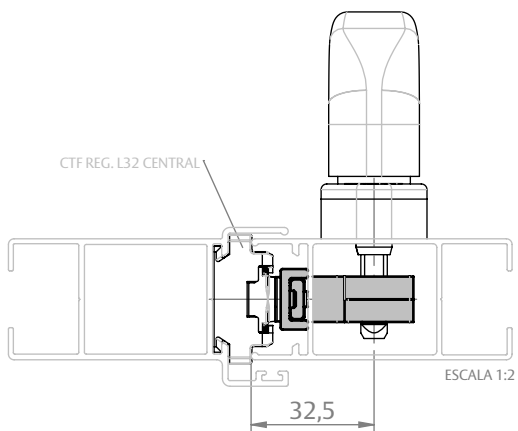

ALUK 3.2
(FECHAMENTO CENTRAL)