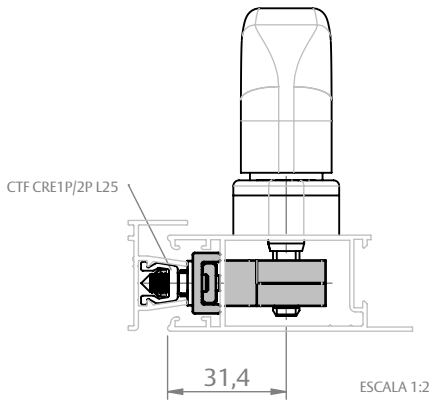

CREMONA E25 EVO 2 PONTOS ACIONAMENTO INTERNO

APLICAÇÕES (CDA)

ABSOLUTA
(FECHAMENTO LATERAL)