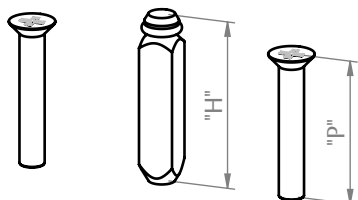

KIT HASTE ACIONAMENTO INTERNO

CODIFICAÇÃO				
DIMENSÃO "H"	DIMENSÃO "P"	ROSCA	CÓDIGO	CATÁLOGO
35	30	M5	9211128	KITHAS35MMCREINT
40	30	M5	9211129	KITHAS40MMCREINT

CREMONA E25 EVO 2 PONTOS ACIONAMENTO INTERNO

MAÇANETA E KIT'S HASTE

MAÇANETA LIMA

CODIFICAÇÃO			
VERSÃO	COR	CÓDIGO	CATÁLOGO
LIMA	BCO	9212179	MACCRELIMABCO
	BC1	9212178	MACCRELIMABC1
	PTF	9212180	MACCRELIMAPTF

KIT HASTE ACIONAMENTO INTERNO

CODIFICAÇÃO				
DIMENSÃO "H"	DIMENSÃO "P"	ROSCA	CÓDIGO	CATÁLOGO
60	30	M5	9212287	KITHAS60MMCREINT
65	30	M5	9212288	KITHAS65MMCREINT