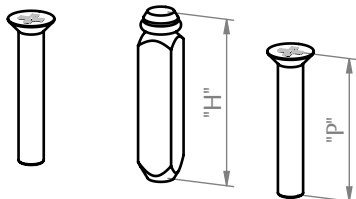

KIT HASTE ACIONAMENTO INTERNO

CODIFICAÇÃO				
DIMENSÃO "H"	DIMENSÃO "P"	ROSCA	CÓDIGO	CATÁLOGO
35	30	M5	9211128	KITHAS35MMCREINT
40	30	M5	9211129	KITHAS40MMCREINT