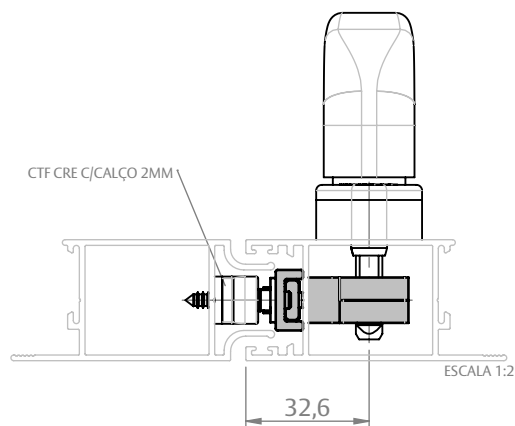

CREMONA E25 EVO 2 PONTOS ACIONAMENTO INTERNO

CARACTERÍSTICAS

CODIFICAÇÃO				
VERSÃO "L"	Nº PONTOS FIXAÇÃO	COR	CÓDIGO	CATÁLOGO
400	4	BCO	9212290	CREE252PIN400BCO
		PRA	9212291	CREE252PIN400PRA
		PTF	9212292	CREE252PIN400PTF
600	5	BCO	9212293	CREE252PIN600BCO
		PRA	9212294	CREE252PIN600PRA
		PTF	9212295	CREE252PIN600PTF
800	6	BCO	9212089	CREE252PIN800BCO
		PRA	9212090	CREE252PIN800PRA
		PTF	9212091	CREE252PIN800PTF
1300	8	BCO	9212092	CREE252PIN1300BCO
		PRA	9212093	CREE252PIN1300PRA
		PTF	9212094	CREE252PIN1300PTF
1600	10	BCO	9212201	CREE252PIN1600BCO
		PRA	9212202	CREE252PIN1600PRA
		PTF	9212203	CREE252PIN1600PTF

APLICAÇÕES (ASA ALUMÍNIO)

**MEGA 32
(FECHAMENTO LATERAL)**

**MEGA 32
(FECHAMENTO CENTRAL)**

CREMONA E25 EVO 2 PONTOS ACIONAMENTO INTERNO

CONTRAFECHOS (PARA LINGUETA TIPO FACA)

CONTRAFECHO CREMONA 1P/2P L25