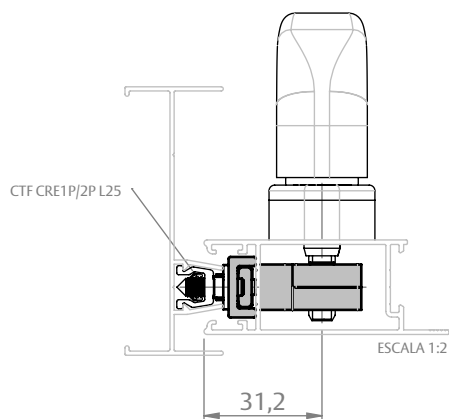

CREMONA E25 EVO 2 PONTOS ACIONAMENTO INTERNO

APLICAÇÕES (PERFIL ALUMÍNIO)

ECOLINE 2.5 (FECHAMENTO LATERAL)