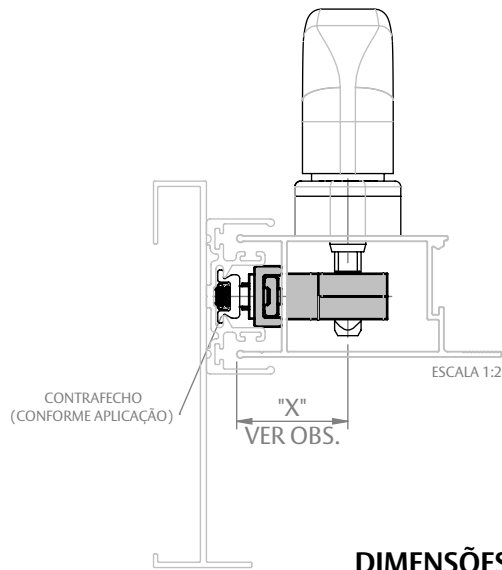

CREMONA E25 EVO 2 PONTOS ACIONAMENTO INTERNO

CARACTERÍSTICAS

CODIFICAÇÃO				
VERSÃO "L"	Nº PONTOS FIXAÇÃO	COR	CÓDIGO	CATÁLOGO
400	4	BCO	9212290	CREE252PIN400BCO
		PRA	9212291	CREE252PIN400PRA
		PTF	9212292	CREE252PIN400PTF
600	5	BCO	9212293	CREE252PIN600BCO
		PRA	9212294	CREE252PIN600PRA
		PTF	9212295	CREE252PIN600PTF
800	6	BCO	9212089	CREE252PIN800BCO
		PRA	9212090	CREE252PIN800PRA
		PTF	9212091	CREE252PIN800PTF
1300	8	BCO	9212092	CREE252PIN1300BCO
		PRA	9212093	CREE252PIN1300PRA
		PTF	9212094	CREE252PIN1300PTF
1600	10	BCO	9212201	CREE252PIN1600BCO
		PRA	9212202	CREE252PIN1600PRA
		PTF	9212203	CREE252PIN1600PTF

OBSERVAÇÕES

- MAÇANETA, KIT HASTE E CONTRAFECHO SÃO VENDIDOS SEPARADAMENTE.

- PARA POSIÇÃO DE USINAGEM DA MAÇANETA VIDE APLICAÇÕES (COTA "X" NO DETALHE DE USINAGEM).

COMPOSIÇÃO/CARACTERÍSTICAS:

- VARETA EXTERNA/INTERNA: ALUMÍNIO;
- ACINAMENTO: ZAMAK;
- PARAFUSOS: AÇO INOX;

APLICAÇÃO

DIMENSÕES

USINAGEM

PORTA E JANELA DE CORRER

UDINESE
ASSA ABLOY

CREMONA E25 EVO 2 PONTOS ACIONAMENTO INTERNO

APLICAÇÕES (PERFIL ALUMÍNIO)

ECOLINE 2.5 (FECHAMENTO LATERAL)