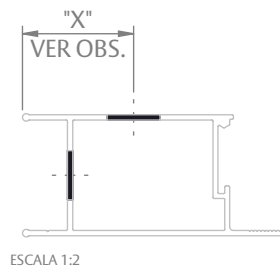

PORTA E JANELA DE CORRER

UDINESE
ASSA ABLOY