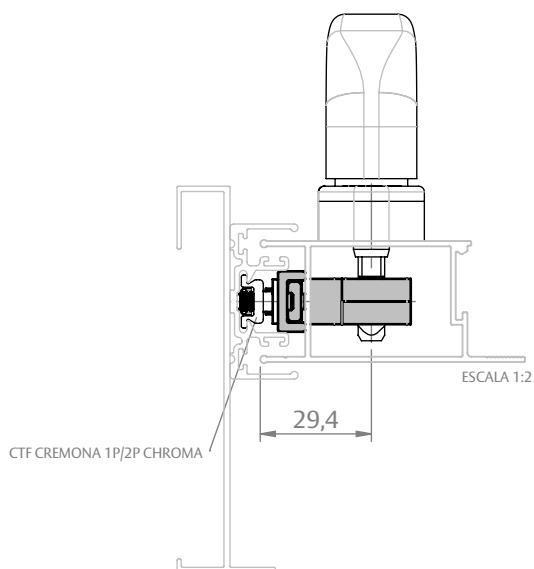

CREMONA E25 EVO 2 PONTOS ACIONAMENTO INTERNO

CARACTERÍSTICAS

CODIFICAÇÃO				
VERSÃO "L"	Nº PONTOS FIXAÇÃO	COR	CÓDIGO	CATÁLOGO
400	4	BCO	9212290	CREE252PIN400BCO
		PRA	9212291	CREE252PIN400PRA
		PTF	9212292	CREE252PIN400PTF
600	5	BCO	9212293	CREE252PIN600BCO
		PRA	9212294	CREE252PIN600PRA
		PTF	9212295	CREE252PIN600PTF
800	6	BCO	9212089	CREE252PIN800BCO
		PRA	9212090	CREE252PIN800PRA
		PTF	9212091	CREE252PIN800PTF
1300	8	BCO	9212092	CREE252PIN1300BCO
		PRA	9212093	CREE252PIN1300PRA
		PTF	9212094	CREE252PIN1300PTF
1600	10	BCO	9212201	CREE252PIN1600BCO
		PRA	9212202	CREE252PIN1600PRA
		PTF	9212203	CREE252PIN1600PTF

CHROMA (FECHAMENTO LATERAL)

CHROMA (FECHAMENTO CENTRAL)

CREMONA E25 EVO 2 PONTOS ACIONAMENTO INTERNO

APLICAÇÕES (HYDRO)

SUPREMA
(FECHAMENTO LATERAL)

GOLD
(FECHAMENTO LATERAL)

GOLD
(FECHAMENTO LATERAL)

GOLD
(FECHAMENTO CENTRAL)