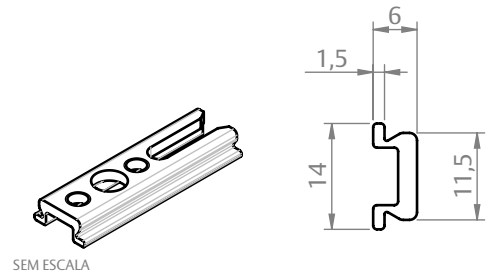

CONTRAFECHO CREMONA 1P/2P CHROMA

CODIFICAÇÃO		
COR	CÓDIGO	CATÁLOGO
BCO	9212199	CTFCRE1P2PCHMABCOE2
PRA	9212259	CTFCRE1P2PCHMAPRAE2
PTF	9212260	CTFCRE1P2PCHMAPTFE2