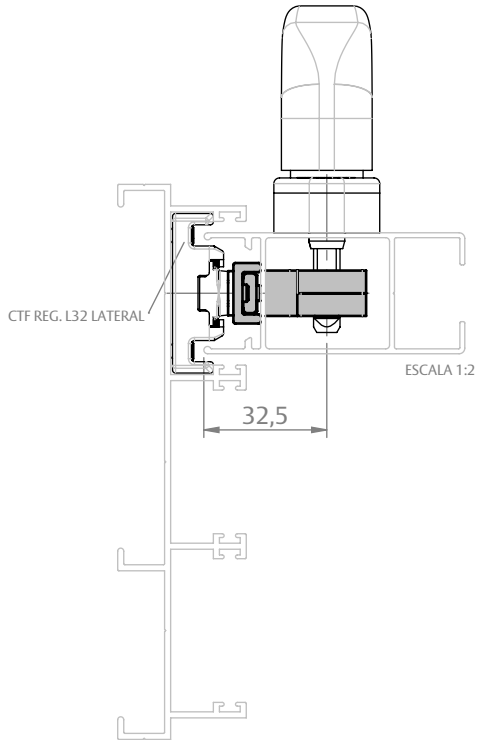

CREMONA E25 EVO 2 PONTOS ACIONAMENTO INTERNO

APLICAÇÕES (OLGA COLOR)

ALUK 3.2
(FECHAMENTO LATERAL)