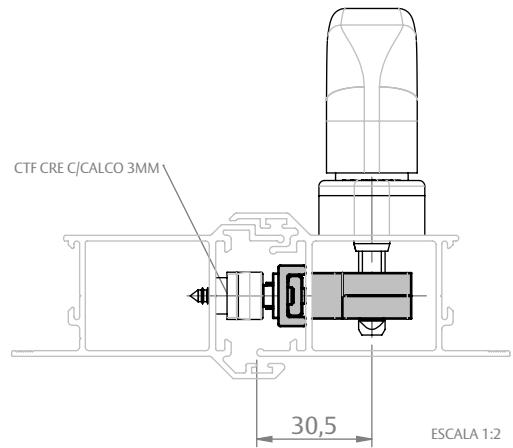

CREMONA E25 EVO 2 PONTOS ACIONAMENTO INTERNO

CARACTERÍSTICAS

CODIFICAÇÃO				
VERSÃO "L"	Nº PONTOS FIXAÇÃO	COR	CÓDIGO	CATÁLOGO
400	4	BCO	9212290	CREE252PIN400BCO
		PRA	9212291	CREE252PIN400PRA
		PTF	9212292	CREE252PIN400PTF
600	5	BCO	9212293	CREE252PIN600BCO
		PRA	9212294	CREE252PIN600PRA
		PTF	9212295	CREE252PIN600PTF
800	6	BCO	9212089	CREE252PIN800BCO
		PRA	9212090	CREE252PIN800PRA
		PTF	9212091	CREE252PIN800PTF
1300	8	BCO	9212092	CREE252PIN1300BCO
		PRA	9212093	CREE252PIN1300PRA
		PTF	9212094	CREE252PIN1300PTF
1600	10	BCO	9212201	CREE252PIN1600BCO
		PRA	9212202	CREE252PIN1600PRA
		PTF	9212203	CREE252PIN1600PTF

CHROMA (FECHAMENTO LATERAL)

CHROMA (FECHAMENTO CENTRAL)

CREMONA E25 EVO 2 PONTOS ACIONAMENTO INTERNO

APLICAÇÕES (HYDRO)

SUPREMA
(FECHAMENTO LATERAL)

GOLD
(FECHAMENTO LATERAL)

GOLD
(FECHAMENTO LATERAL)

GOLD
(FECHAMENTO CENTRAL)

GOLD
(FECHAMENTO CENTRAL)

CREMONA E25 EVO 2 PONTOS ACIONAMENTO INTERNO

APLICAÇÕES (CDA)

ABSOLUTA
(FECHAMENTO LATERAL)

D'ORO
(FECHAMENTO CENTRAL)

D'ORO
(FECHAMENTO LATERAL)

D'ORO
(FECHAMENTO LATERAL)

CREMONA E25 EVO 2 PONTOS ACIONAMENTO INTERNO