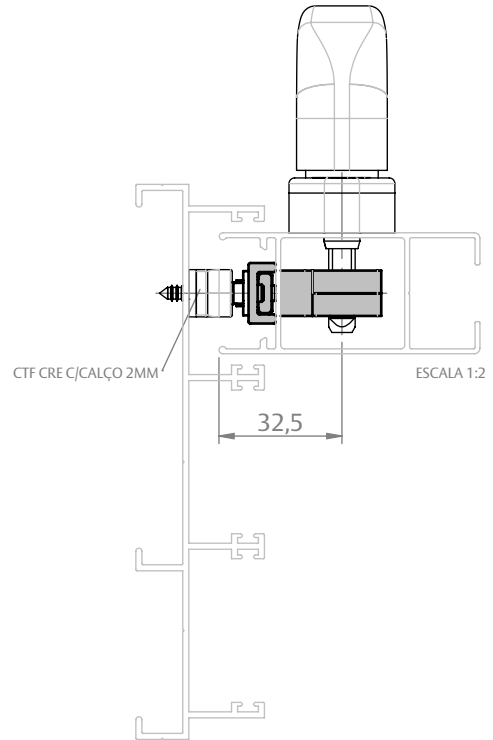

ALUK 3.2
(FECHAMENTO LATERAL)