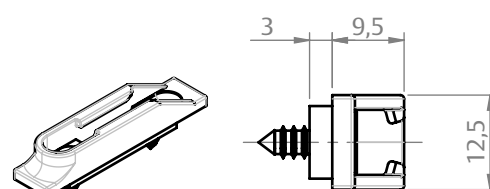

CONTRAFECHO CREMONA
C/ CALÇO 2MM

SEM ESCALA

ESCALA 1 : 1

CODIFICAÇÃO		
COR	CÓDIGO	CATÁLOGO
BCO	9212274	CTFCRE1P2PCAL2MMBCO
PRA	9212275	CTFCRE1P2PCAL2MMPRA
PTF	9212276	CTFCRE1P2PCAL2MMPTF

CONTRAFECHO CREMONA
COM CALÇO 3MM