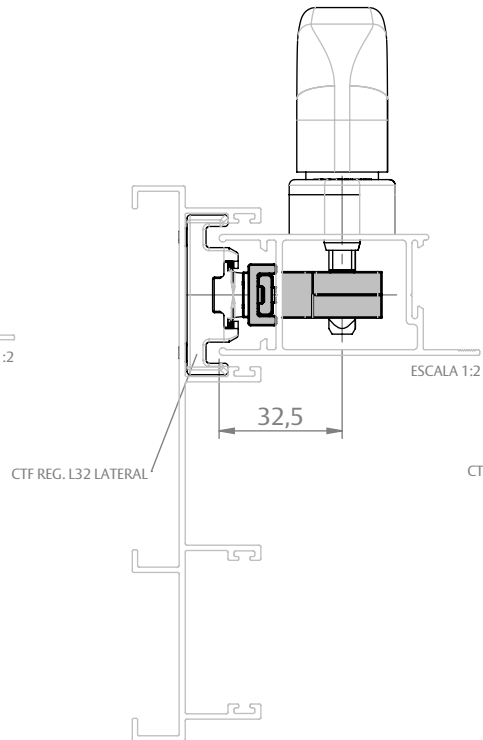

SUPREMA
(FECHAMENTO LATERAL)

GOLD
(FECHAMENTO LATERAL)