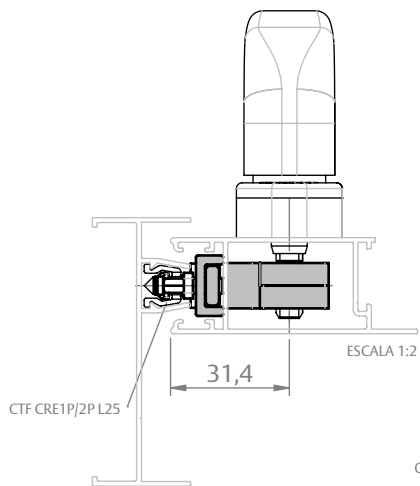

CREMONA E25 EVO 2 PONTOS ACIONAMENTO INTERNO

CARACTERÍSTICAS

CODIFICAÇÃO				
VERSÃO "L"	Nº PONTOS FIXAÇÃO	COR	CÓDIGO	CATÁLOGO
400	4	BCO	9212290	CREE252PIN400BCO
		PRA	9212291	CREE252PIN400PRA
		PTF	9212292	CREE252PIN400PTF
600	5	BCO	9212293	CREE252PIN600BCO
		PRA	9212294	CREE252PIN600PRA
		PTF	9212295	CREE252PIN600PTF
800	6	BCO	9212089	CREE252PIN800BCO
		PRA	9212090	CREE252PIN800PRA
		PTF	9212091	CREE252PIN800PTF
1300	8	BCO	9212092	CREE252PIN1300BCO
		PRA	9212093	CREE252PIN1300PRA
		PTF	9212094	CREE252PIN1300PTF
1600	10	BCO	9212201	CREE252PIN1600BCO
		PRA	9212202	CREE252PIN1600PRA
		PTF	9212203	CREE252PIN1600PTF

CHROMA (FECHAMENTO LATERAL)

CHROMA (FECHAMENTO CENTRAL)

CREMONA E25 EVO 2 PONTOS ACIONAMENTO INTERNO

APLICAÇÕES (HYDRO)

SUPREMA
(FECHAMENTO LATERAL)

GOLD
(FECHAMENTO LATERAL)

GOLD
(FECHAMENTO LATERAL)

GOLD
(FECHAMENTO CENTRAL)