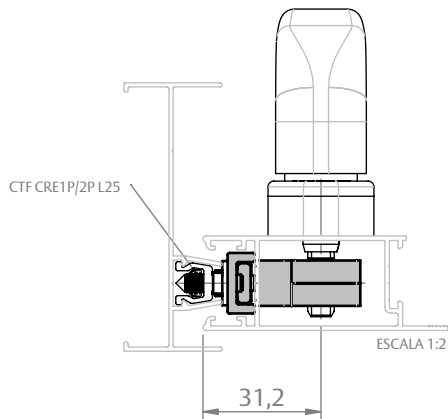

CREMONA E25 EVO 1 PONTO ACIONAMENTO INTERNO

CARACTERÍSTICAS

CODIFICAÇÃO				
VERSÃO	Nº PONTOS FIXAÇÃO	COR	CÓDIGO	CATÁLOGO
300	3	BCO	9212086	CREE251PIN300BCO
		PRA	9212087	CREE251PIN300PRA
		PTF	9212088	CREE251PIN300PTF

CHROMA (FECHAMENTO LATERAL)

CHROMA (FECHAMENTO CENTRAL)

CREMONA E25 EVO 1 PONTO ACIONAMENTO INTERNO

APLICAÇÕES (HYDRÓ)

SUPREMA
(FECHAMENTO LATERAL)

GOLD
(FECHAMENTO LATERAL)

GOLD
(FECHAMENTO LATERAL)

GOLD
(FECHAMENTO CENTRAL)