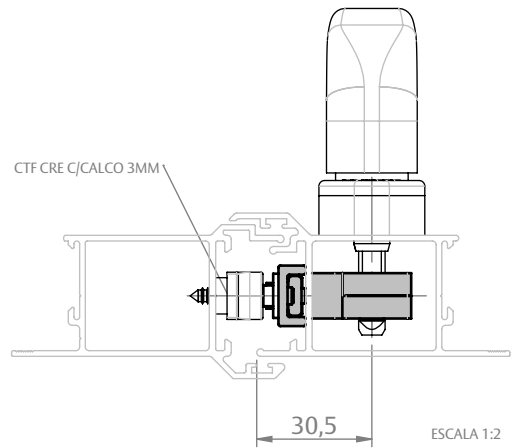

CREMONA E25 EVO 1 PONTO ACIONAMENTO INTERNO

CARACTERÍSTICAS

CODIFICAÇÃO				
VERSÃO	Nº PONTOS FIXAÇÃO	COR	CÓDIGO	CATÁLOGO
300	3	BCO	9212086	CREE251PIN300BCO
		PRA	9212087	CREE251PIN300PRA
		PTF	9212088	CREE251PIN300PTF

CHROMA (FECHAMENTO LATERAL)

CHROMA (FECHAMENTO CENTRAL)

CREMONA E25 EVO 1 PONTO ACIONAMENTO INTERNO

APLICAÇÕES (HYDRÓ)

SUPREMA
(FECHAMENTO LATERAL)

GOLD
(FECHAMENTO LATERAL)

GOLD
(FECHAMENTO LATERAL)

GOLD
(FECHAMENTO CENTRAL)

GOLD
(FECHAMENTO CENTRAL)

CREMONA E25 EVO 1 PONTO ACIONAMENTO INTERNO

APLICAÇÕES (CDA)

ABSOLUTA
(FECHAMENTO LATERAL)

D'ORO
(FECHAMENTO CENTRAL)

D'ORO
(FECHAMENTO LATERAL)

D'ORO
(FECHAMENTO LATERAL)

CREMONA E25 EVO 1 PONTO ACIONAMENTO INTERNO

**MEGA 32
(FECHAMENTO LATERAL)**

**MEGA 32
(FECHAMENTO CENTRAL)**

CREMONA E25 EVO 1 PONTO ACIONAMENTO INTERNO

CONTRAFECHOS (PARA LINGUETA TIPO FACA)

CONTRAFECHO CREMONA 1P/2P L25

SEM ESCALA

CODIFICAÇÃO		
COR	CÓDIGO	CATÁLOGO
BCO	9212098	CTFCRE1P2PL25BCOE2
PRA	9212257	CTFCRE1P2PL25PRAE2
PTF	9212258	CTFCRE1P2PL25PTFE2