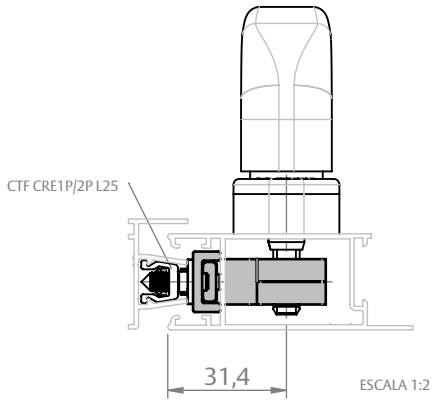

CREMONA E25 EVO 1 PONTO ACIONAMENTO INTERNO

APLICAÇÕES (CDA)

ABSOLUTA
(FECHAMENTO LATERAL)