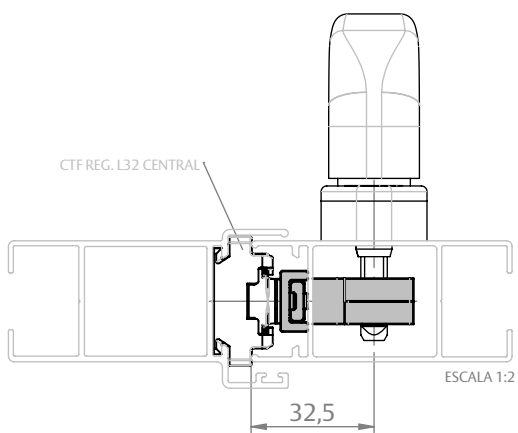

ALUK 3.2
(FECHAMENTO CENTRAL)