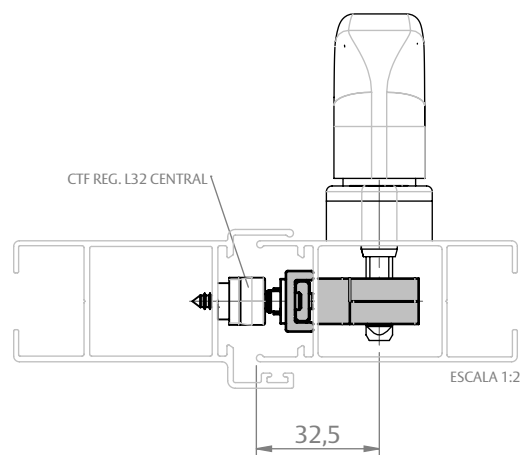

ALUK 3.2
(FECHAMENTO CENTRAL)