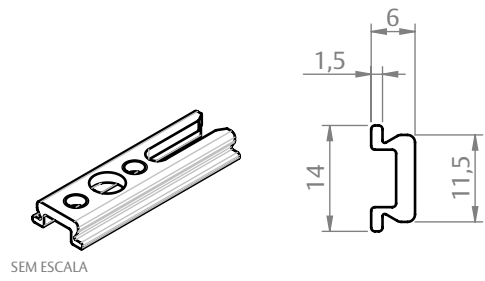

CONTRAFECHO CREMONA 1P/2P CHROMA

SEM ESCALA

CODIFICAÇÃO		
COR	CÓDIGO	CATÁLOGO
BCO	9212199	CTFCRE1P2PCHMABCOE2
PRA	9212259	CTFCRE1P2PCHMAPRAE2
PTF	9212260	CTFCRE1P2PCHMAPTFE2