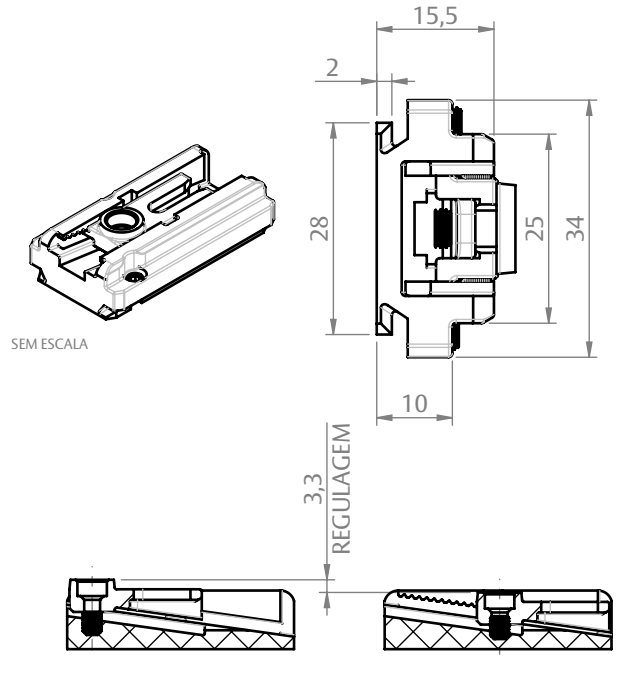

CONTRAFECHO L32 REGULAVEL
(FECHAMENTO CENTRAL)

SEM ESCALA

ESCALA 1:2

CODIFICAÇÃO		
COR	CÓDIGO	CATÁLOGO
BCO	9212097	CTFCRERCEN1P2PBCOE2
PRA	9212263	CTFCRERCEN1P2PCZAE2
PTF	9212264	CTFCRERCEN1P2PPRTE2

UDINESE
ASSA ABLOY