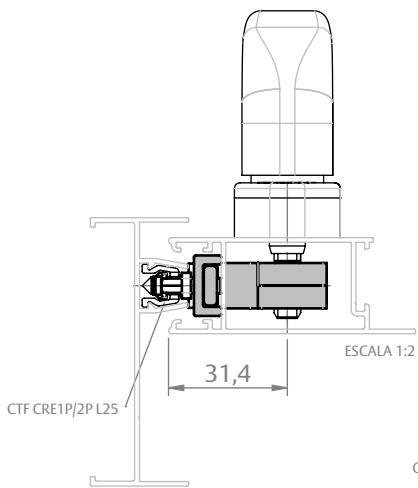

CREMONA E25 EVO 1 PONTO ACIONAMENTO INTERNO

CARACTERÍSTICAS

CODIFICAÇÃO				
VERSÃO	Nº PONTOS FIXAÇÃO	COR	CÓDIGO	CATÁLOGO
300	3	BCO	9212086	CREE251PIN300BCO
		PRA	9212087	CREE251PIN300PRA
		PTF	9212088	CREE251PIN300PTF

CHROMA (FECHAMENTO LATERAL)

CHROMA (FECHAMENTO CENTRAL)

CREMONA E25 EVO 1 PONTO ACIONAMENTO INTERNO

APLICAÇÕES (HYDRÓ)

SUPREMA
(FECHAMENTO LATERAL)

GOLD
(FECHAMENTO LATERAL)

GOLD
(FECHAMENTO LATERAL)

GOLD
(FECHAMENTO CENTRAL)