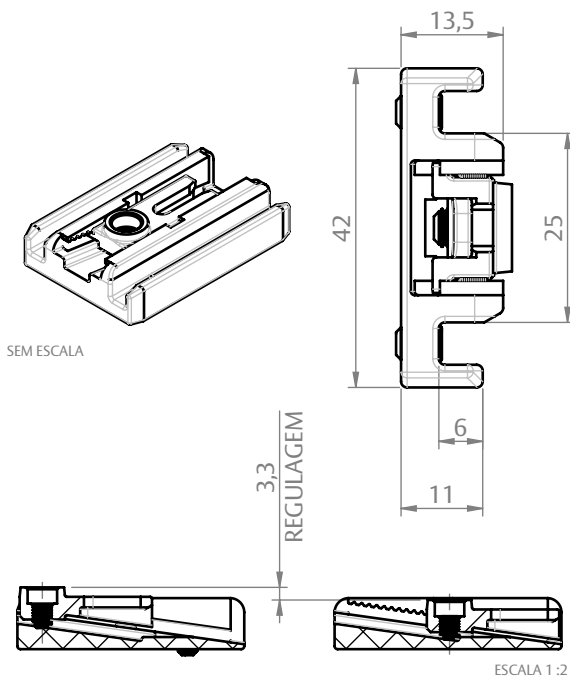

CONTRAFECHO L32 REGULAVEL
(FECHAMENTO LATERAL)

SEM ESCALA

ESCALA 1:2

CODIFICAÇÃO		
COR	CÓDIGO	CATÁLOGO
BCO	9212096	CTFCRERLAT1P2PBCOE2
PRA	9212261	CTFCRERLAT1P2PCZAE2
PTF	9212262	CTFCRERLAT1P2PPRTE2