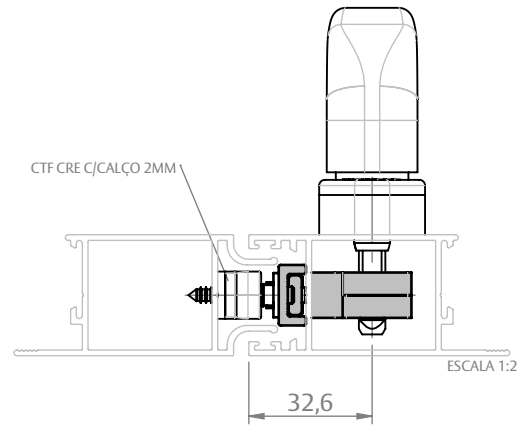

APLICAÇÕES (OLGA COLOR)

ALUK 3.2
(FECHAMENTO LATERAL)

ALUK 3.2
(FECHAMENTO LATERAL)

ALUK 3.2
(FECHAMENTO CENTRAL)

ALUK 3.2
(FECHAMENTO CENTRAL)

CREMONA E25 EVO 1 PONTO ACIONAMENTO INTERNO

APLICAÇÕES (ASA ALUMÍNIO)

**MEGA 32
(FECHAMENTO LATERAL)**

**MEGA 32
(FECHAMENTO CENTRAL)**

CREMONA E25 EVO 1 PONTO ACIONAMENTO INTERNO

CONTRAFECHOS (PARA LINGUETA TIPO FACA)

CONTRAFECHO CREMONA 1P/2P L25

SEM ESCALA

CODIFICAÇÃO		
COR	CÓDIGO	CATÁLOGO
BCO	9212098	CTFCRE1P2PL25BCOE2
PRA	9212257	CTFCRE1P2PL25PRAE2
PTF	9212258	CTFCRE1P2PL25PTFE2