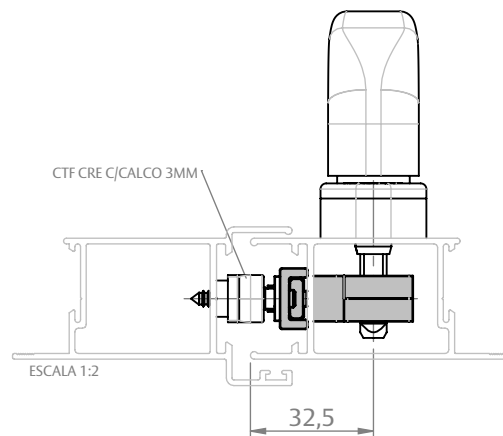

GOLD
(FECHAMENTO CENTRAL)