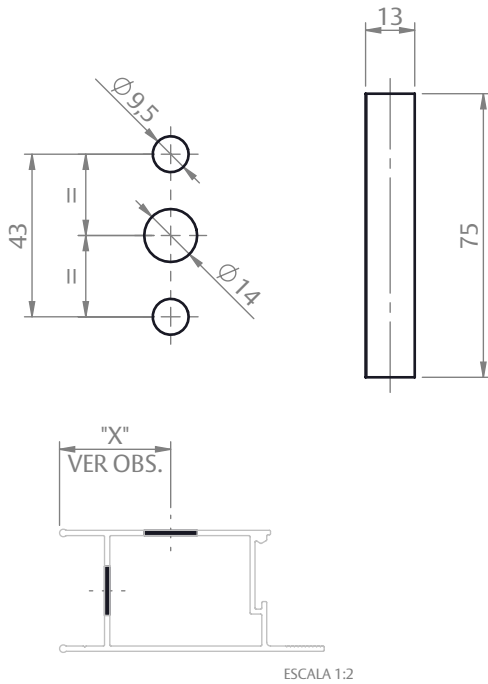

CREMONA E25 EVO 1 PONTO ACIONAMENTO INTERNO

CARACTERÍSTICAS

CODIFICAÇÃO				
VERSÃO	Nº PONTOS FIXAÇÃO	COR	CÓDIGO	CATÁLOGO
300	3	BCO	9212086	CREE251PIN300BCO
		PRA	9212087	CREE251PIN300PRA
		PTF	9212088	CREE251PIN300PTF

OBSERVAÇÕES

- MAÇANETA, KIT HASTE E CONTRAFECHO SÃO VENDIDOS SEPARADAMENTE.

- PARA POSIÇÃO DE USINAGEM DA MAÇANETA VIDE APLICAÇÕES (COTA "X" NO DETALHE DE USINAGEM).

COMPOSIÇÃO/CARACTERÍSTICAS:

- VARETA EXTERNA/INTERNA: ALUMÍNIO;
- ACINAMENTO: ZAMAK;
- PARAFUSOS: AÇO INOX;

USINAGEM