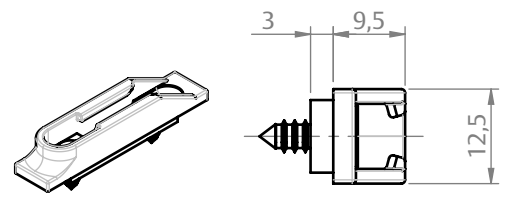

CONTRAFECHO CREMONA
COM CALÇO 3MM

SEM ESCALA

ESCALA 1 : 1

CODIFICAÇÃO		
COR	CÓDIGO	CATÁLOGO
BCO	9212274	CTFCRE1P2PCAL2MMBCO
PRA	9212275	CTFCRE1P2PCAL2MMPRA
PTF	9212276	CTFCRE1P2PCAL2MMPTF