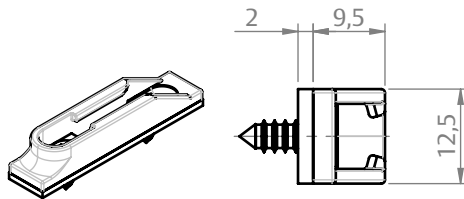

CONTRAFECHOS (PARA LINGUETA TIPO FACA)

CONTRAFECHO CREMONA
C/ CALÇO 2MM

SEM ESCALA

ESCALA 1 : 1

CODIFICAÇÃO		
COR	CÓDIGO	CATÁLOGO
BCO	9212274	CTFCRE1P2PCAL2MMBCO
PRA	9212275	CTFCRE1P2PCAL2MMPRA
PTF	9212276	CTFCRE1P2PCAL2MMPTF