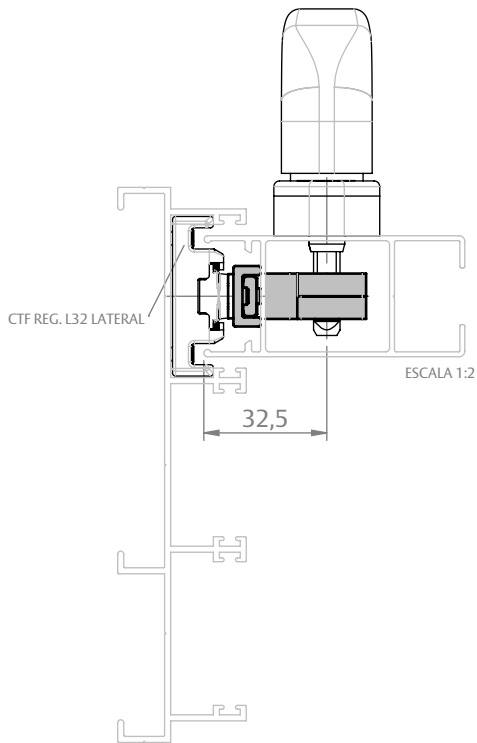

CREMONA E25 EVO 1 PONTO ACIONAMENTO INTERNO

APLICAÇÕES (OLGA COLOR)

ALUK 3.2
(FECHAMENTO LATERAL)