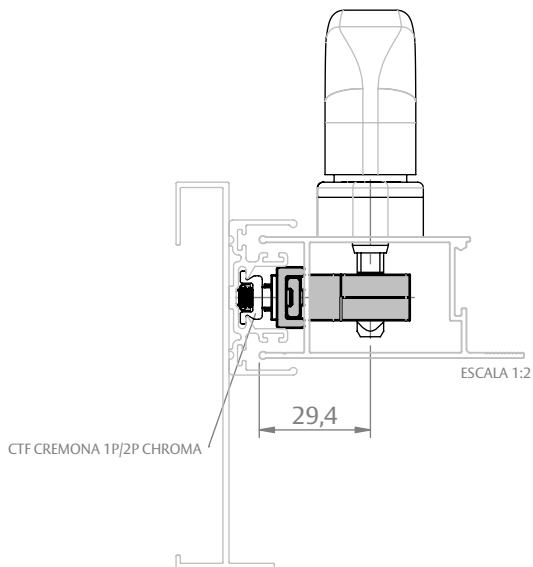

CREMONA E25 EVO 1 PONTO ACIONAMENTO INTERNO

CARACTERÍSTICAS

CODIFICAÇÃO				
VERSÃO	Nº PONTOS FIXAÇÃO	COR	CÓDIGO	CATÁLOGO
300	3	BCO	9212086	CREE251PIN300BCO
		PRA	9212087	CREE251PIN300PRA
		PTF	9212088	CREE251PIN300PTF

CHROMA (FECHAMENTO LATERAL)

CHROMA (FECHAMENTO CENTRAL)

CREMONA E25 EVO 1 PONTO ACIONAMENTO INTERNO

APLICAÇÕES (HYDRÓ)

SUPREMA
(FECHAMENTO LATERAL)

GOLD
(FECHAMENTO LATERAL)

GOLD
(FECHAMENTO LATERAL)

GOLD
(FECHAMENTO CENTRAL)