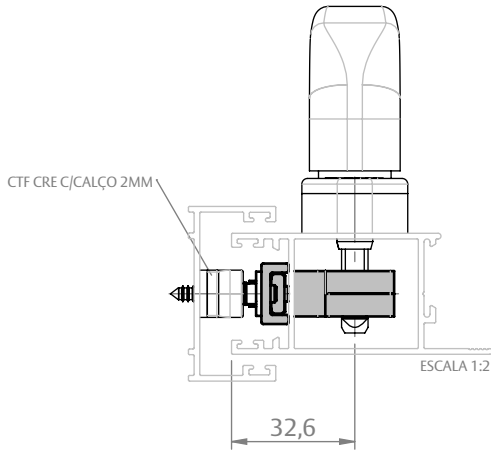

APLICAÇÕES (OLGA COLOR)

ALUK 3.2
(FECHAMENTO LATERAL)

ALUK 3.2
(FECHAMENTO LATERAL)

ALUK 3.2
(FECHAMENTO CENTRAL)

ALUK 3.2
(FECHAMENTO CENTRAL)

CREMONA E25 EVO 1 PONTO ACIONAMENTO INTERNO

APLICAÇÕES (ASA ALUMÍNIO)

**MEGA 32
(FECHAMENTO LATERAL)**

**MEGA 32
(FECHAMENTO CENTRAL)**

CREMONA E25 EVO 1 PONTO ACIONAMENTO INTERNO

CONTRAFECHOS (PARA LINGUETA TIPO FACA)

CONTRAFECHO CREMONA 1P/2P L25

SEM ESCALA

CODIFICAÇÃO		
COR	CÓDIGO	CATÁLOGO
BCO	9212098	CTFCRE1P2PL25BCOE2
PRA	9212257	CTFCRE1P2PL25PRAE2
PTF	9212258	CTFCRE1P2PL25PTFE2