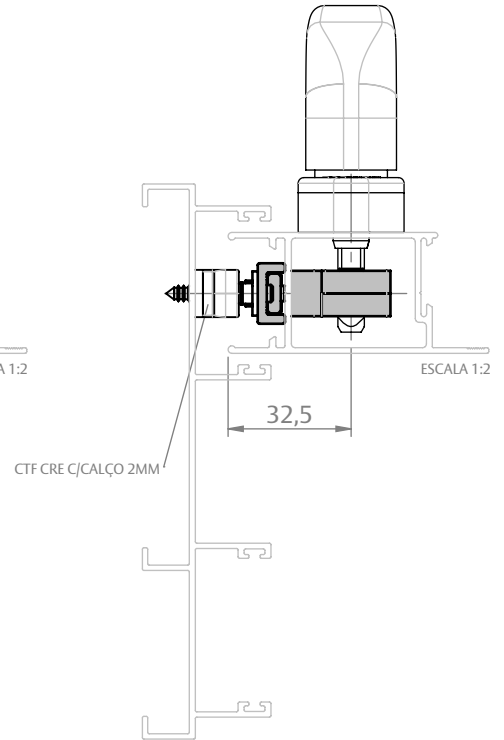

CREMONA E25 EVO 1 PONTO ACIONAMENTO INTERNO

CARACTERÍSTICAS

CODIFICAÇÃO				
VERSÃO	Nº PONTOS FIXAÇÃO	COR	CÓDIGO	CATÁLOGO
300	3	BCO	9212086	CREE251PIN300BCO
		PRA	9212087	CREE251PIN300PRA
		PTF	9212088	CREE251PIN300PTF

CHROMA (FECHAMENTO LATERAL)

CHROMA (FECHAMENTO CENTRAL)

CREMONA E25 EVO 1 PONTO ACIONAMENTO INTERNO

APLICAÇÕES (HYDRÓ)

SUPREMA
(FECHAMENTO LATERAL)

GOLD
(FECHAMENTO LATERAL)

GOLD
(FECHAMENTO LATERAL)

GOLD
(FECHAMENTO CENTRAL)