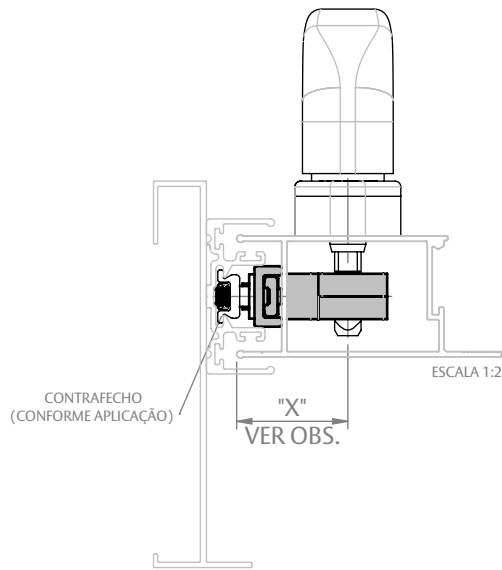

CREMONA E25 EVO 1 PONTO ACIONAMENTO INTERNO

CARACTERÍSTICAS

CODIFICAÇÃO				
VERSÃO	Nº PONTOS FIXAÇÃO	COR	CÓDIGO	CATÁLOGO
300	3	BCO	9212086	CREE251PIN300BCO
		PRA	9212087	CREE251PIN300PRA
		PTF	9212088	CREE251PIN300PTF

OBSERVAÇÕES

- MAÇANETA, KIT HASTE E CONTRAFECHO SÃO VENDIDOS SEPARADAMENTE.

- PARA POSIÇÃO DE USINAGEM DA MAÇANETA VIDE APLICAÇÕES (COTA "X" NO DETALHE DE USINAGEM).

COMPOSIÇÃO/CARACTERÍSTICAS:

- VARETA EXTERNA/INTERNA: ALUMÍNIO;
- ACINAMENTO: ZAMAK;
- PARAFUSOS: AÇO INOX;

USINAGEM

APLICAÇÃO

DIMENSÕES

PORTA E JANELA
DE CORRER

UDINESE
ASSA ABLOY