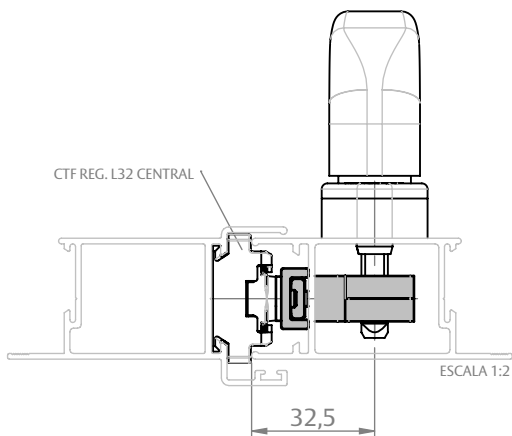

CREMONA E25 EVO 1 PONTO ACIONAMENTO INTERNO

CARACTERÍSTICAS

CODIFICAÇÃO				
VERSÃO	Nº PONTOS FIXAÇÃO	COR	CÓDIGO	CATÁLOGO
300	3	BCO	9212086	CREE251PIN300BCO
		PRA	9212087	CREE251PIN300PRA
		PTF	9212088	CREE251PIN300PTF

CHROMA (FECHAMENTO LATERAL)

CHROMA (FECHAMENTO CENTRAL)

CREMONA E25 EVO 1 PONTO ACIONAMENTO INTERNO

APLICAÇÕES (HYDRÓ)

SUPREMA
(FECHAMENTO LATERAL)

GOLD
(FECHAMENTO LATERAL)

GOLD
(FECHAMENTO LATERAL)

GOLD
(FECHAMENTO CENTRAL)

**MEGA 32
(FECHAMENTO LATERAL)**

**MEGA 32
(FECHAMENTO CENTRAL)**

CREMONA E25 EVO 1 PONTO ACIONAMENTO INTERNO

CONTRAFECHOS (PARA LINGUETA TIPO FACA)

CONTRAFECHO CREMONA 1P/2P L25

SEM ESCALA

CODIFICAÇÃO		
COR	CÓDIGO	CATÁLOGO
BCO	9212098	CTFCRE1P2PL25BCOE2
PRA	9212257	CTFCRE1P2PL25PRAE2
PTF	9212258	CTFCRE1P2PL25PTFE2