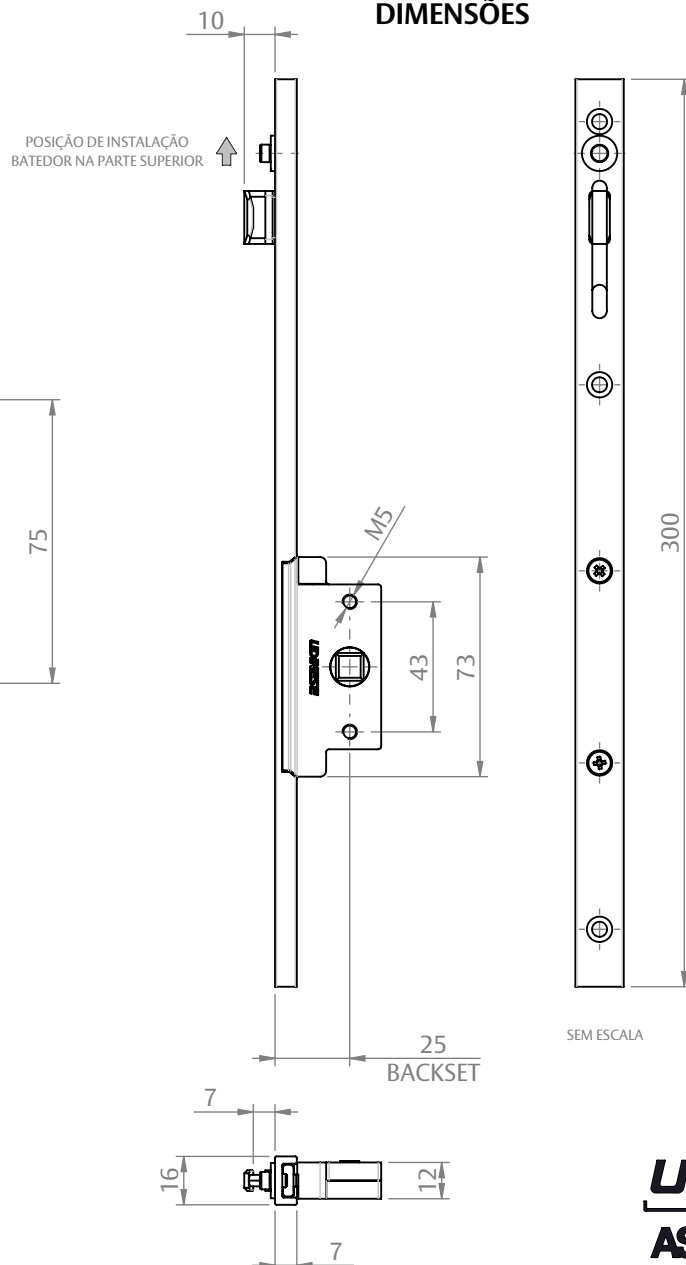

DIMENSÕES

PORTA E JANELA
DE CORRER

UDINESE
ASSA ABLOY