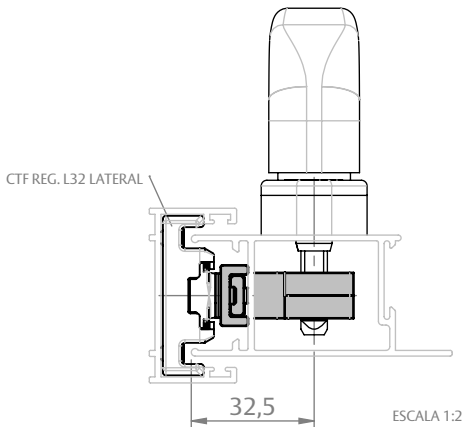

D'ORO
(FECHAMENTO LATERAL)