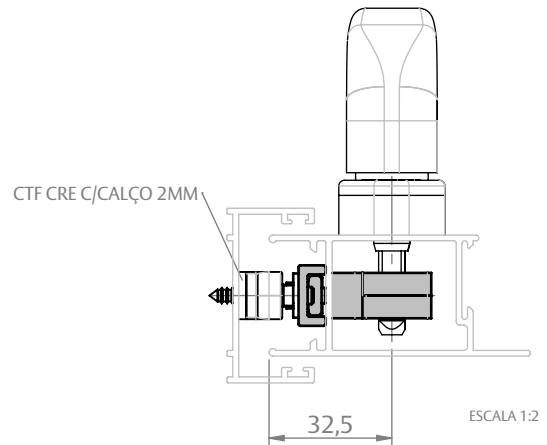

GOLD
(FECHAMENTO CENTRAL)

CREMONA E25 EVO 1 PONTO ACIONAMENTO INTERNO

APLICAÇÕES (CDA)

ABSOLUTA
(FECHAMENTO LATERAL)

D'ORO
(FECHAMENTO CENTRAL)

D'ORO
(FECHAMENTO LATERAL)

D'ORO
(FECHAMENTO LATERAL)

CREMONA E25 EVO 1 PONTO ACIONAMENTO INTERNO

**MEGA 32
(FECHAMENTO LATERAL)**

**MEGA 32
(FECHAMENTO CENTRAL)**

CREMONA E25 EVO 1 PONTO ACIONAMENTO INTERNO

CONTRAFECHOS (PARA LINGUETA TIPO FACA)

CONTRAFECHO CREMONA 1P/2P L25

SEM ESCALA

CODIFICAÇÃO		
COR	CÓDIGO	CATÁLOGO
BCO	9212098	CTFCRE1P2PL25BCOE2
PRA	9212257	CTFCRE1P2PL25PRAE2
PTF	9212258	CTFCRE1P2PL25PTFE2