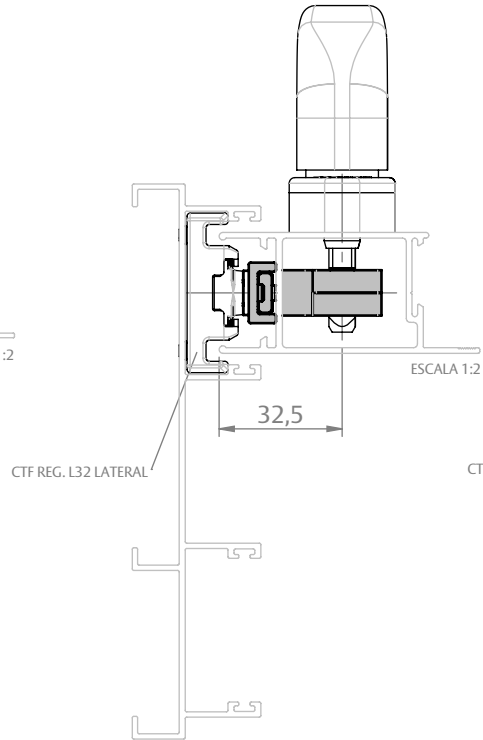

SUPREMA
(FECHAMENTO LATERAL)

GOLD
(FECHAMENTO LATERAL)