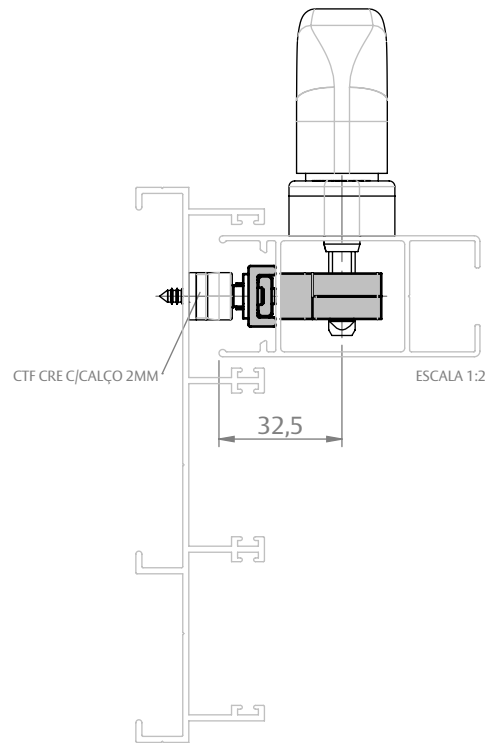

ALUK 3.2
(FECHAMENTO LATERAL)