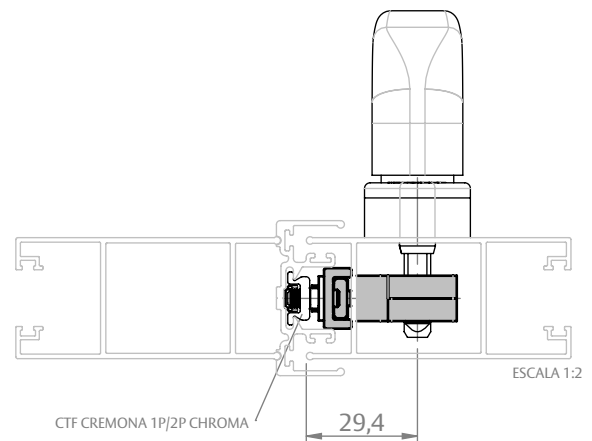

CREMONA E25 EVO 1 PONTO ACIONAMENTO INTERNO

CARACTERÍSTICAS

CODIFICAÇÃO				
VERSÃO	Nº PONTOS FIXAÇÃO	COR	CÓDIGO	CATÁLOGO
300	3	BCO	9212086	CREE251PIN300BCO
		PRA	9212087	CREE251PIN300PRA
		PTF	9212088	CREE251PIN300PTF

CHROMA (FECHAMENTO LATERAL)

CHROMA (FECHAMENTO CENTRAL)

CREMONA E25 EVO 1 PONTO ACIONAMENTO INTERNO

APLICAÇÕES (HYDRÓ)

SUPREMA
(FECHAMENTO LATERAL)

GOLD
(FECHAMENTO LATERAL)

GOLD
(FECHAMENTO LATERAL)

GOLD
(FECHAMENTO CENTRAL)