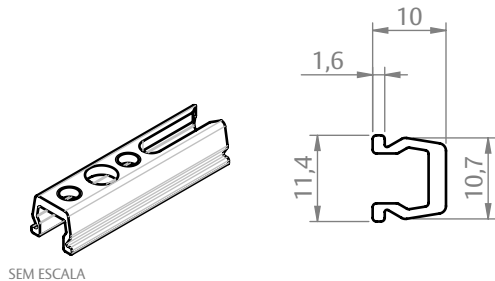

**MEGA 32
(FECHAMENTO LATERAL)**

**MEGA 32
(FECHAMENTO CENTRAL)**

CREMONA E25 EVO 1 PONTO ACIONAMENTO INTERNO

CONTRAFECHOS (PARA LINGUETA TIPO FACA)

CONTRAFECHO CREMONA 1P/2P L25

SEM ESCALA

CODIFICAÇÃO		
COR	CÓDIGO	CATÁLOGO
BCO	9212098	CTFCRE1P2PL25BCOE2
PRA	9212257	CTFCRE1P2PL25PRAE2
PTF	9212258	CTFCRE1P2PL25PTFE2