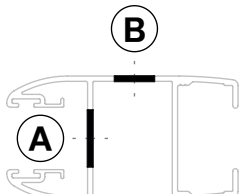

CREMONA E20 EVO 1 PONTOS ACION. INTERNO 180MM (B. GANCHO)

APLICAÇÃO

CARACTERÍSTICAS

CODIFICAÇÃO		
COR	CÓDIGO	CATÁLOGO
BCO	9213154	CREE20EV1PIN180BCOGB
PTF	9213155	CREE20EV1PIN180PTFBG
S/A	9213156	CREE20EV1PIN180S/ABG

DIMENSÕES

USINAGEM

PORTA E JANELA
DE CORRER
RENOIR 3.3

UDINESE
ASSA ABLOY