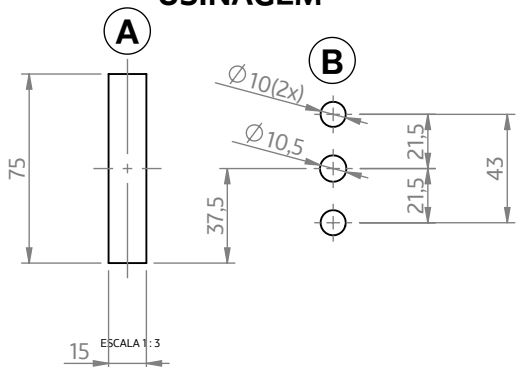

CREMONA E20 EVO 1 PONTOS ACION. INTERNO 180MM (B. GANCHO)

APLICAÇÃO

CARACTERÍSTICAS

CODIFICAÇÃO		
COR	CÓDIGO	CATÁLOGO
BCO	9213154	CREE20EV1PIN180BCOGB
PTF	9213155	CREE20EV1PIN180PTFBG
S/A	9213156	CREE20EV1PIN180S/ABG

OBSERVAÇÕES:

- CONTRA FECHO E MAÇANETA VENDIDOS SEPARADAMENTE;
- PARAFUSOS DE FIXAÇÃO NÃO FORNECIDOS PELA UDINESE.

COMPOSIÇÃO/CARACTERÍSTICAS:

- VARETA: ALUMÍNIO;
- CAIXA CREMONA: ZAMAK;
- PARAFUSOS: AÇO INOX.

DIMENSÕES

USINAGEM

PORTA E JANELA
DE CORRER
RENOIR 3.3

UDINESE
ASSA ABLOY