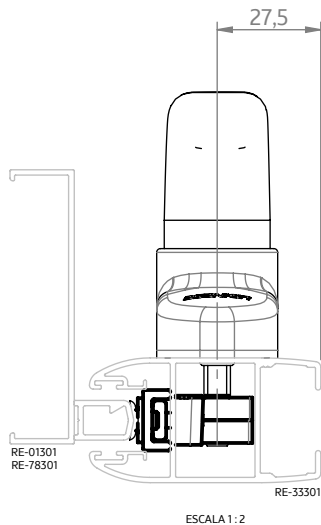

CREMONA E20 EVO 1 PONTOS ACION. INTERNO 180MM (B. GANCHO)

APLICAÇÃO

CARACTERÍSTICAS

CODIFICAÇÃO		
COR	CÓDIGO	CATÁLOGO
BCO	9213154	CREE20EV1PIN180BCOGB
PTF	9213155	CREE20EV1PIN180PTFBG
S/A	9213156	CREE20EV1PIN180S/ABG

DIMENSÕES

USINAGEM

PORTA E JANELA
DE CORRER
RENOIR 3.3

UDINESE
ASSA ABLOY