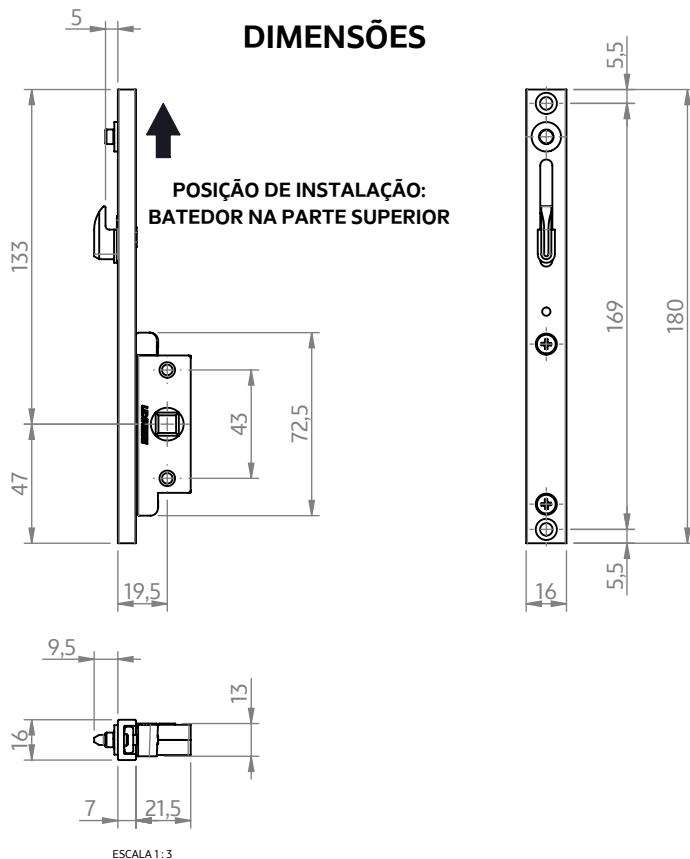

CREMONA E20 EVO 1 PONTOS ACION. INTERNO 180MM (B. GANCHO)

APLICAÇÃO

CARACTERÍSTICAS

CODIFICAÇÃO		
COR	CÓDIGO	CATÁLOGO
BCO	9213154	CREE20EV1PIN180BCOGB
PTF	9213155	CREE20EV1PIN180PTFBG
S/A	9213156	CREE20EV1PIN180S/ABG

OBSERVAÇÕES:

- CONTRA FECHO E MAÇANETA VENDIDOS SEPARADAMENTE;
- PARAFUSOS DE FIXAÇÃO NÃO FORNECIDOS PELA UDINESE.

COMPOSIÇÃO/CARACTERÍSTICAS:

- VARETA: ALUMÍNIO;
- CAIXA CREMONA: ZAMAK;
- PARAFUSOS: AÇO INOX.

DIMENSÕES

USINAGEM

PORTA E JANELA
DE CORRER
RENOIR 3.3

UDINESE
ASSA ABLOY